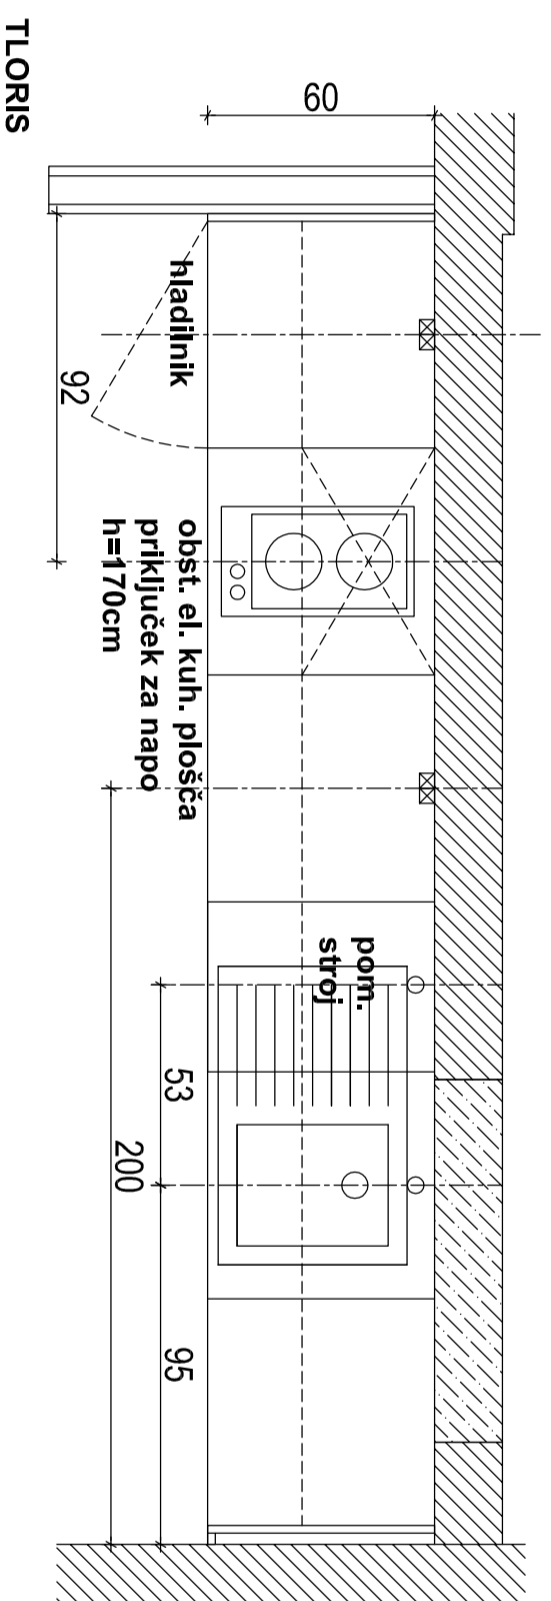

ČAJNA KUHINJA ČK2 - PROSTOR N1.20

 <small>IZOOLIRANJE, ZVOKOIZOLACIJA, ZVOKOVODI, ZVOKOVODNE TRUPE, ZVOKOVODNE PLOŠČE, ZVOKOVODNE TRUPE, ZVOKOVODNE TRUPE</small>	načrt:	Načrt opreme CSD Radvoljica	naziv risbe	ČAJNA KUHINJA ČK2 - N1.20
	investitor:	MDDSZ Kotnikova 28, Ljubljana	odg. projektant sodelavec	IDA PAVLIČ, u.d.a. Barbara Zakrajšek, m.i.a.
	št. proj.:	01-2017	št. nač.:	11-2017
		julij 2017		M 1:20
				št. risbe
				25