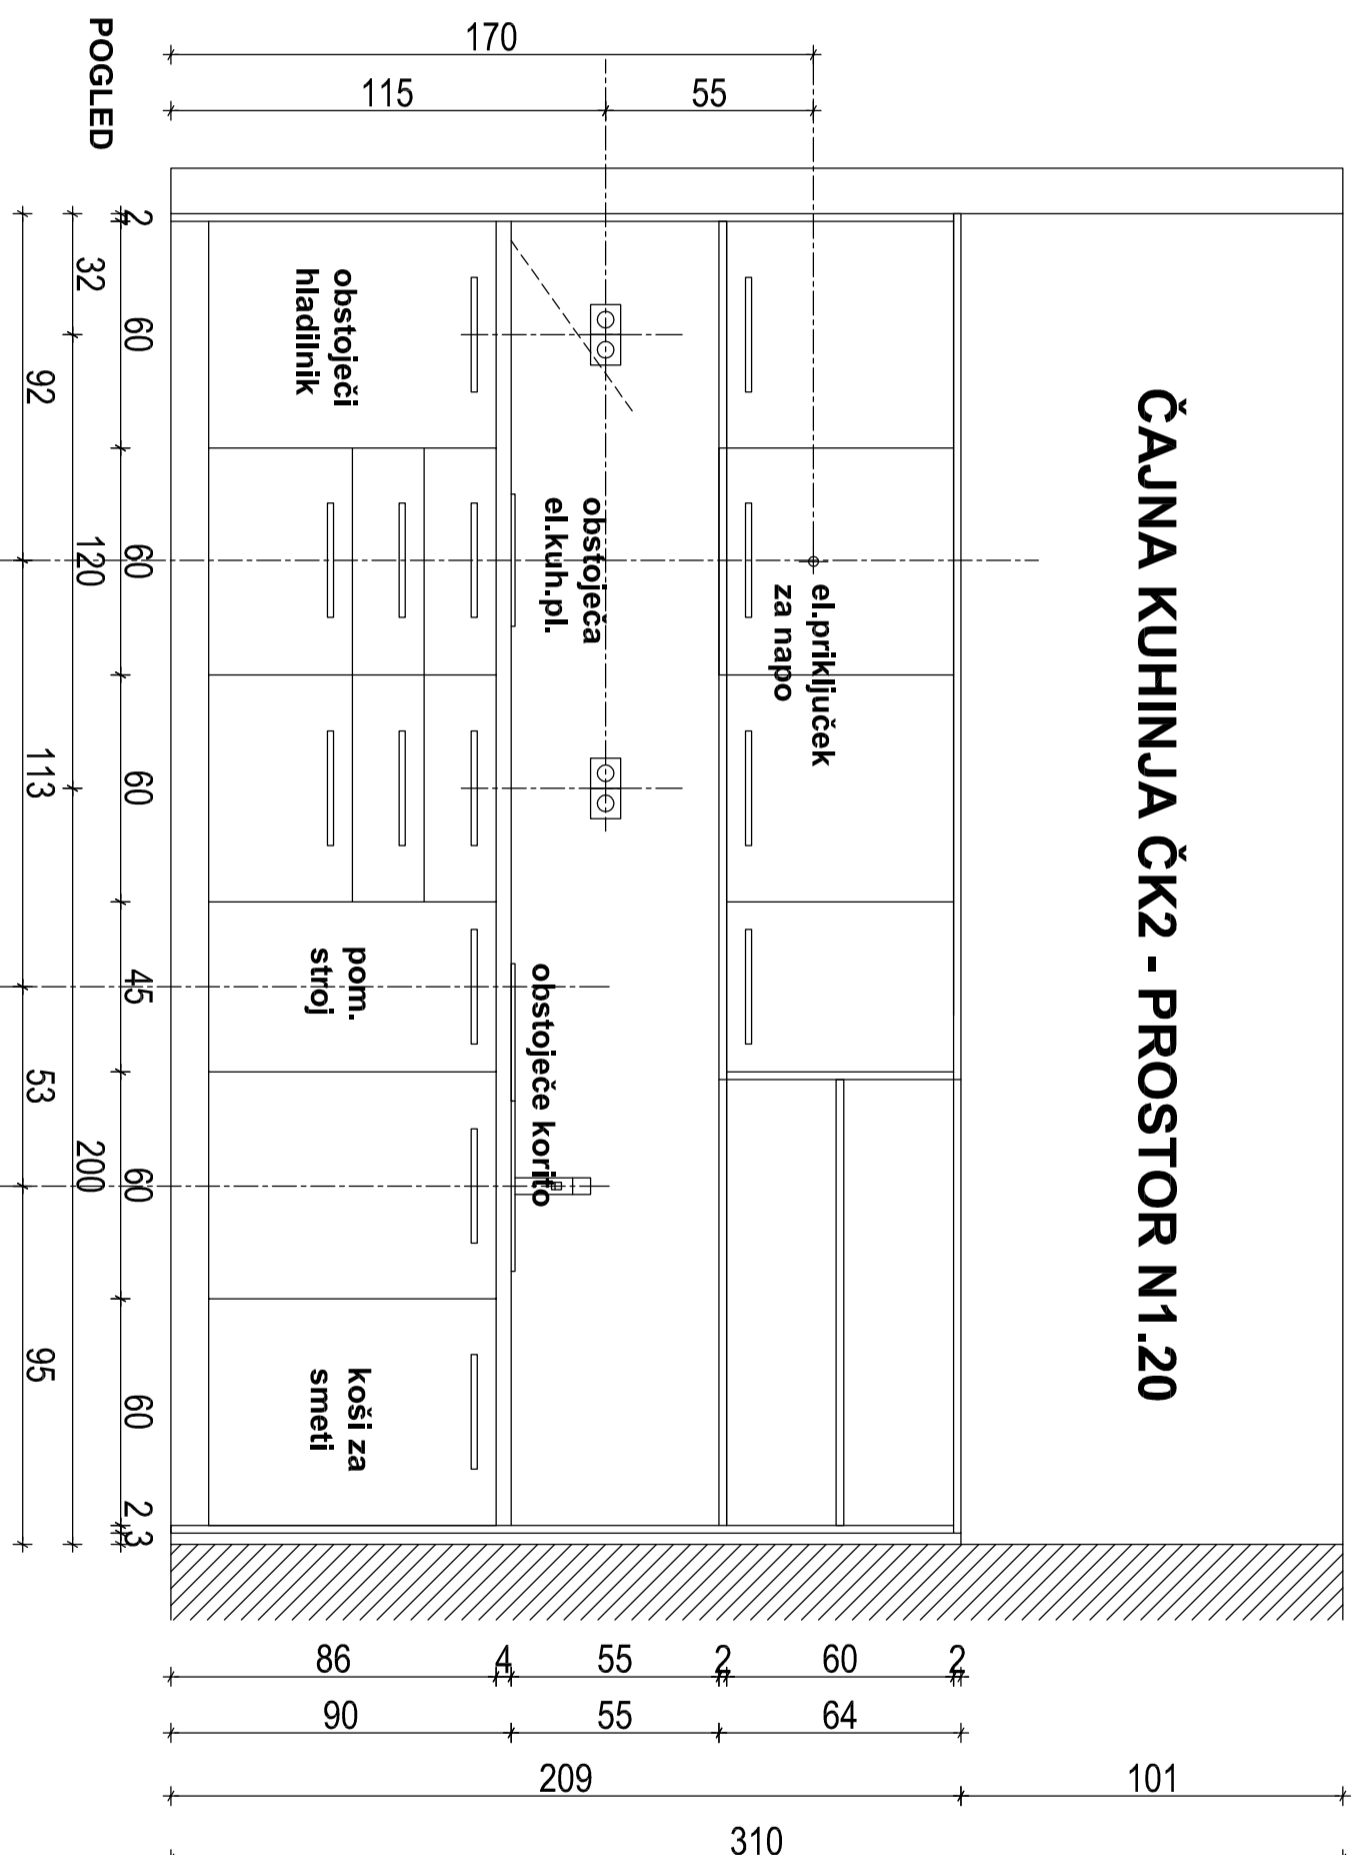

ČAJNA KUHINJA ČK2 - PROSTOR N1.20

 <small>IZOOLIRANJE, ZVOKOIZOLACIJA, ZVOKOVODI, ZVOKOVODNE TRUPE, ZVOKOVODNE PLOŠČE, ZVOKOVODNE TRUPE, ZVOKOVODNE TRUPE</small>	načrt:	Načrt opreme CSD Radvoljica	naziv risbe	ČAJNA KUHINJA ČK2 - N1.20
	investitor:	MDDSZ Kotnikova 28, Ljubljana	odg. projektant sodelavec	IDA PAVLIČ, u.d.a. Barbara Zakrajšek, m.i.a.
	št. proj.:	01-2017	št. nač.:	11-2017
		julij 2017		M 1:20
				št. risbe
				25