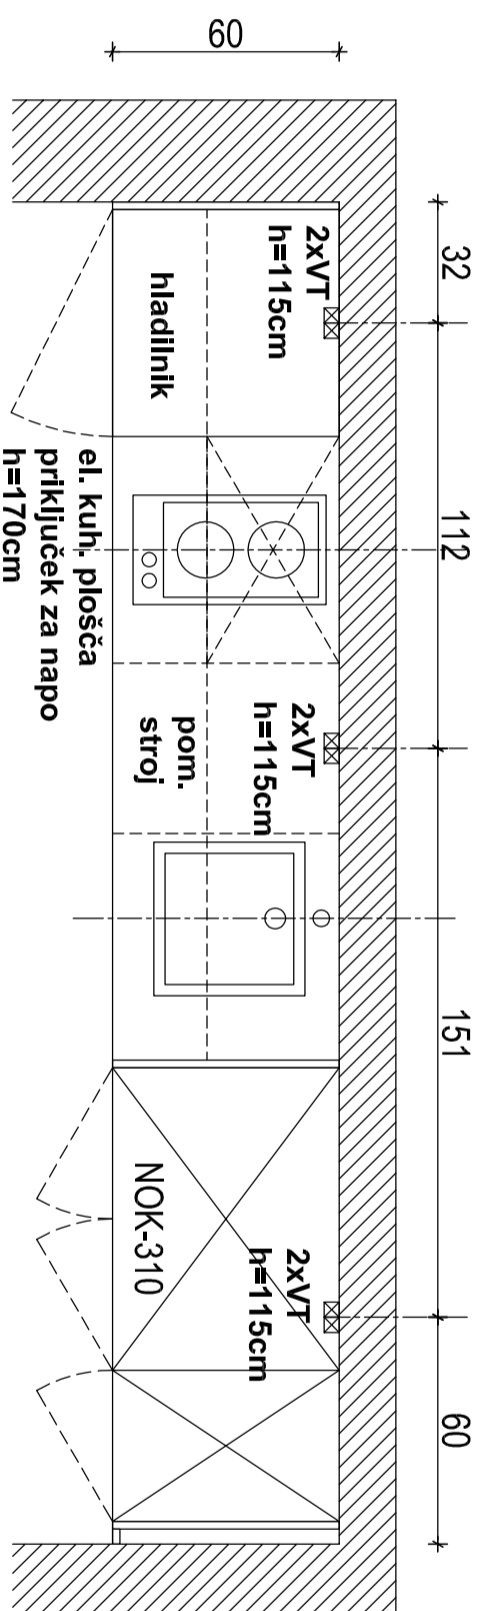

ČAJNA KUHINJA ČK1 PROSTOR N2.08

POGLED

TLORIS

 <small>IZ OBLASTI GRAĐEVINARSTVA, INTERIERNI PROJEKTI</small>	načrt:	Načrt opreme CSD Radvoljica	naziv risbe	ČAJNA KUHINJA ČK1 - N2.08
	investitor:	MDDSZ Kotnikova 28, Ljubljana	odg. projektant sodelavec	IDA PAVLIČ, u.d.a. Barbara Zakrajšek, m.i.a.
	št. proj.:	01-2017	št. nač.:	11-2017
		Julij 2017	M 1:20	št. risbe
				26