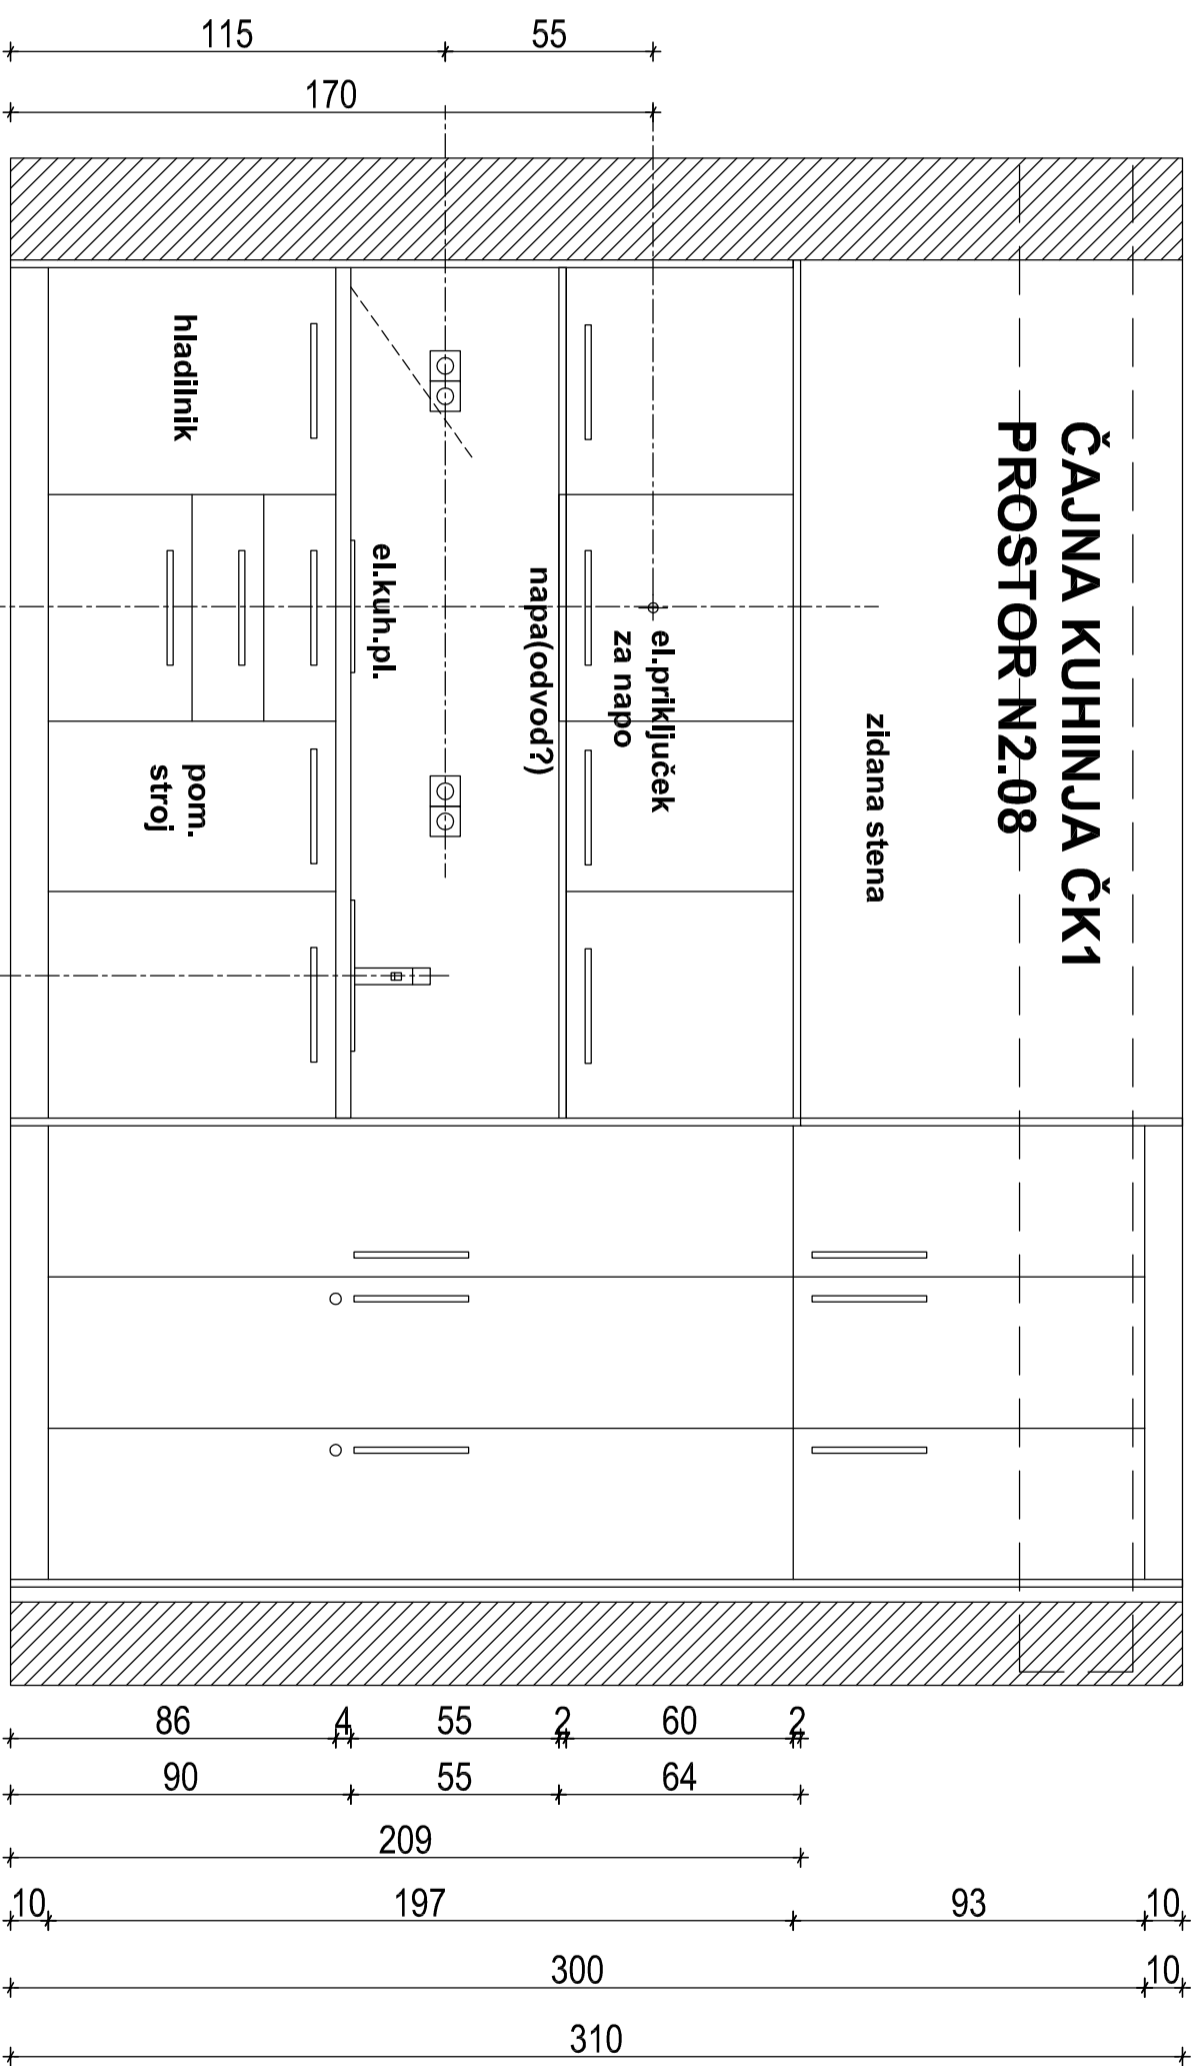

ČAJNA KUHINJA ČK1 PROSTOR N2.08

POGLED

TLORIS

 <small>IZ OBLASTI GRAĐEVINARSTVA, INTERIERNI PROJEKTI</small>	načrt:	Načrt opreme CSD Radvoljica	naziv risbe	ČAJNA KUHINJA ČK1 - N2.08
	investitor:	MDDSZ Kotnikova 28, Ljubljana	odg. projektant sodelavec	IDA PAVLIČ, u.d.a. Barbara Zakrajšek, m.i.a.
	št. proj.:	01-2017	št. nač.:	11-2017
		Julij 2017	M 1:20	št. risbe
				26