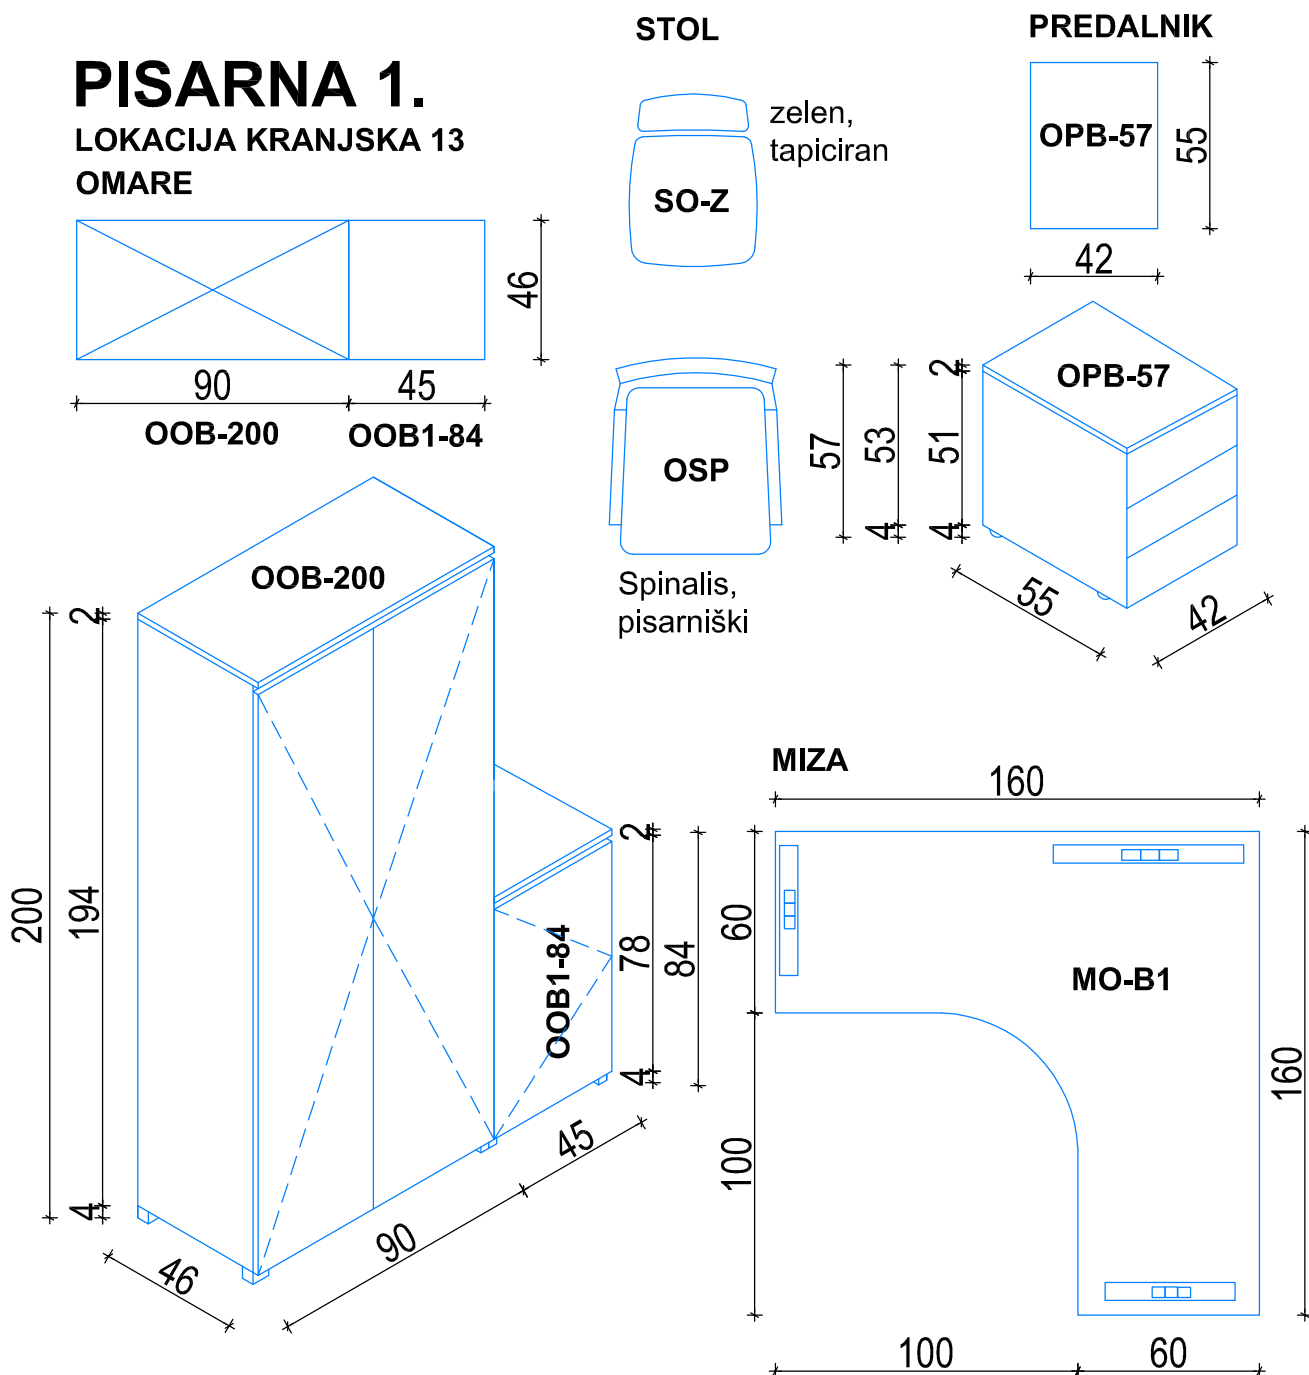

PISARNA 1.

LOKACIJA KRANJSKA 13
OMARE

PISARNA 1. - KRANJSKA CESTA 13, RADOVLJICA

finalna obdelava pohištva - srebrna, javor

DEMONTAŽA IN ODVOZ TER MONTAŽA NA NOVI LOKACIJI

naziv	dimenzija	količina	prostor - nova lokacija
MIZA MO-B1	160x160x72cm	1 kos	N1.10
OMARA OB-200	90x46x200cm	1 kos	/
OMARA OB1-84	45x46x84cm	1 kos	N1.21
PREDALNIK OPB-57	42x55x57cm	1 kos	N1.10
STOL OSP	/	1 kos	PISARNA
STOL SO-Z	/	1 kos	N1.08

načrt: Načrt opreme CSD Radvoljica
investitor: MDDSZ
Kotnikova 28, Ljubljana

naziv risbe: OBSTOJEČA OPREMA - PISARNA 1
odg. projektant: IDA PAVLIČ, u.d.i.a. ZAPS A - 0078
sodelavec: Barbara Zakrajšek, m.i.a.