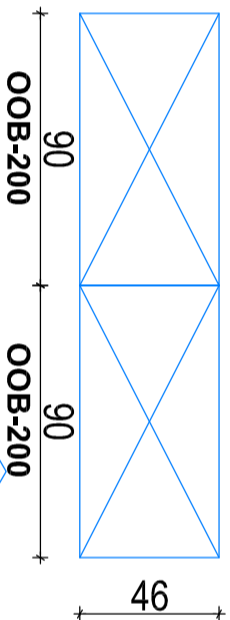

SEJNA SOBA

LOKACIJA KRANJSKA 13

OMARE

STOL

stol Lupina, tapiciran
Stol Kamnik

Spinalis,
pisarniški

DEMONTAŽA IN ODVOZ TER MONTAŽA NA NOVI LOKACIJI

naziv	dimenzija	količina	prostor - nova lokacija
OMARA OOB-200	90x46x200cm	8 kos	N1.21
OMARA OOB-120	90x46x121cm	1 kos	N1.10
STOL SO-B	/	15 kos	N2.07 (2 kosa)
STOL OSP	/	1 kos	PISARNA
PROJEKCIJSKO PLATNO	L=130cm	1 kos	N1.21

SEJNA SOBA - KRANJSKA CESTA 13, RADOVLJICA
finalna obdelava pohištva - srebrna, javor

	načrt:	Načrt opreme CSD Radvoljica	naziv risbe	OBSTOJEČA OPREMA - SEJNA SOBA
	investitor:	MDDSZ Kotnikova 28, Ljubljana	odg. projektant sodelavec	IDA PAVLIČ, u.d.a. ZAPS A - 0078 Barbara Zakrajšek, m.i.a.
	št. proj.	01-2017	št. nač.	11-2017
		Julij 2017		Julij 2017
		M 1:25		št. risbe
				41