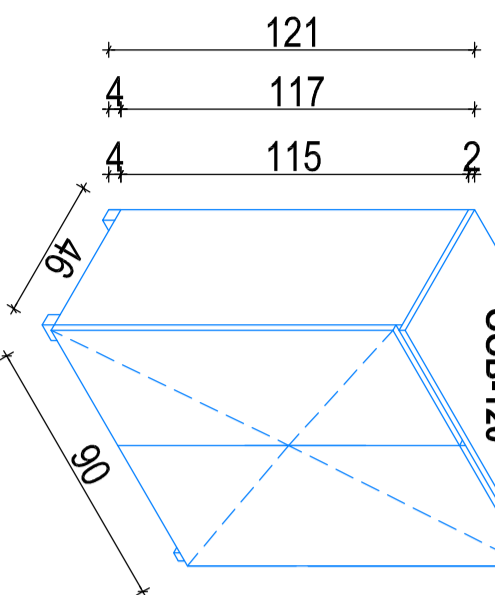

## STOL

stol Lupina, tapiciran  
Stol Kamnik

Spinalis,  
pisarniški

STOL SO-B

## DEMONTAŽA IN ODVOZ TER MONTAŽA NA NOVI LOKACIJI

naziv	dimenzija	količina	prostor - nova lokacija
OMARA OOB-200	90x46x200cm	8 kos	N1.21
OMARA OOB-120	90x46x121cm	1 kos	N1.10
STOL SO-B	/	15 kos	N2.07 (2 kosa)
STOL OSP	/	1 kos	PISARNA
PROJEKCIJSKO PLATNO	L=130cm	1 kos	N1.21