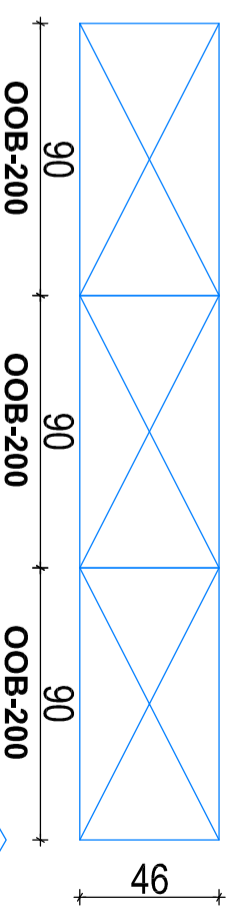

SEJNA SOBA

LOKACIJA KRANJSKA 13

OMARE

STOL

stol Lupina, tapiciran
Stol Kamnik

Spinalis,
pisarniški

DEMONTAŽA IN ODVOZ TER MONTAŽA NA NOVI LOKACIJI

naziv	dimenzija	količina	prostor - nova lokacija
OMARA OOB-200	90x46x200cm	8 kos	N1.21
OMARA OOB-120	90x46x121cm	1 kos	N1.10
STOL SO-B	/	15 kos	N2.07 (2 kosa)
STOL OSP	/	1 kos	PISARNA
PROJEKCIJSKO PLATNO	L=130cm	1 kos	N1.21

SEJNA SOBA - KRANJSKA CESTA 13, RADOVLJICA
finalna obdelava pohištva - srebrna, javor

	načrt:	Načrt opreme CSD Radvoljica	naziv risbe	OBSTOJEČA OPREMA - SEJNA SOBA
	investitor:	MDDSZ Kotnikova 28, Ljubljana	odg. projektant sodelavec	IDA PAVLIČ, u.d.a. ZAPS A - 0078 Barbara Zakrajšek, m.i.a.
	št. proj.	01-2017	št. nač.	11-2017
		Julij 2017		Julij 2017
		M 1:25		št. risbe
				41