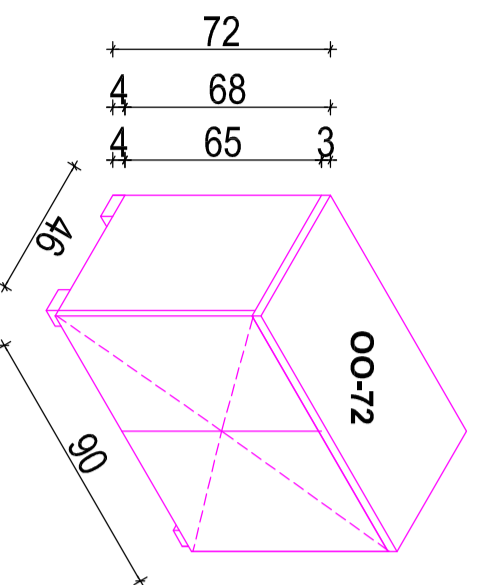

# PISARNA 2.

LOKACIJA KRANJSKA 13  
OMARE

### DEMONTAŽA IN ODVOZ TER MONTAŽA NA NOVI LOKACIJI

naziv	dimenzija	količina	prostor - nova lokacija
MIZA 1	163x180x72cm	1 kos	/
PREDALNIK OP-57	45X55X57cm	1 kos	N1.13
OMARA OO-268	90x46x268cm	1 kos	N1.15
OMARA OO-216	90x46x216cm	2 kos	N1.13
OMARA OO1-216	90x46x216cm	1 kos	N1.13
OMARA OO-72	90x46x72cm	1 kos	N1.13
STOL OSP	/	1 kos	PISARNA
STOL SO-Z	/	1 kos	N1.08