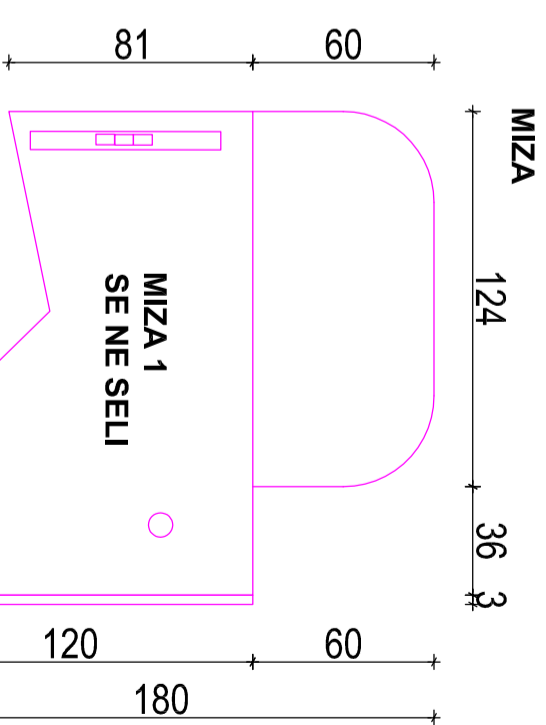

# PISARNA 2.

LOKACIJA KRANJSKA 13  
OMARE

### DEMONTAŽA IN ODVOZ TER MONTAŽA NA NOVI LOKACIJI

naziv	dimenzija	količina	prostor - nova lokacija
MIZA 1	163x180x72cm	1 kos	/
PREDALNIK OP-57	45X55X57cm	1 kos	N1.13
OMARA OO-268	90x46x268cm	1 kos	N1.15
OMARA OO-216	90x46x216cm	2 kos	N1.13
OMARA OO1-216	90x46x216cm	1 kos	N1.13
OMARA OO-72	90x46x72cm	1 kos	N1.13
STOL OSP	/	1 kos	PISARNA
STOL SO-Z	/	1 kos	N1.08