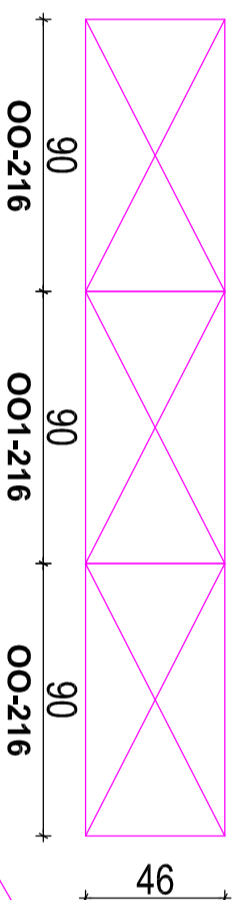

# PISARNA 2.

LOKACIJA KRANJSKA 13  
OMARE

## PISARNA 2. - KRANJSKA CESTA 13, RADOVLJICA

finalna obdelava pohištva - bukev, javor

### DEMONTAŽA IN ODVOZ TER MONTAŽA NA NOVI LOKACIJI

naziv	dimenzija	količina	prostor - nova lokacija
MIZA 1	163x180x72cm	1 kos	/
PREDALNIK OP-57	45X55X57cm	1 kos	N1.13
OMARA OO-268	90x46x268cm	1 kos	N1.15
OMARA OO-216	90x46x216cm	2 kos	N1.13
OMARA OO1-216	90x46x216cm	1 kos	N1.13
OMARA OO-72	90x46x72cm	1 kos	N1.13
STOL OSP	/	1 kos	PISARNA
STOL SO-Z	/	1 kos	N1.08