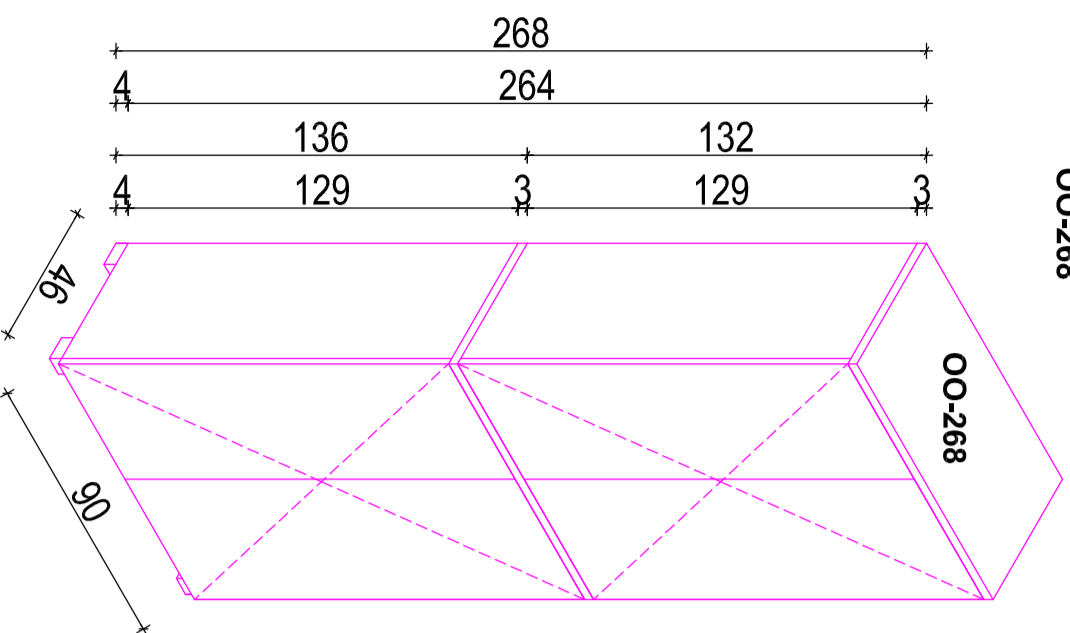

# PISARNA 2.

LOKACIJA KRANJSKA 13  
OMARE

### DEMONTAŽA IN ODVOZ TER MONTAŽA NA NOVI LOKACIJI

naziv	dimenzija	količina	prostor - nova lokacija
MIZA 1	163x180x72cm	1 kos	/
PREDALNIK OP-57	45X55X57cm	1 kos	N1.13
OMARA OO-268	90x46x268cm	1 kos	N1.15
OMARA OO-216	90x46x216cm	2 kos	N1.13
OMARA OO1-216	90x46x216cm	1 kos	N1.13
OMARA OO-72	90x46x72cm	1 kos	N1.13
STOL OSP	/	1 kos	PISARNA
STOL SO-Z	/	1 kos	N1.08