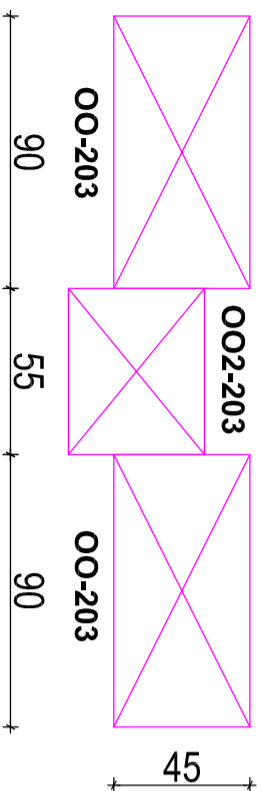

# PISARNA 3.

LOKACIJA KRANJSKA 13

OMARE

PREDALNIK

MIZA

STOLI

Spiralis,  
pisarniški

zelen,  
tapiciran

\*zelen,  
tapiciran

**PISARNA 3. - KRANJSKA CESTA 13, RADOVLJICA**  
finalna obdelava pohištva - bukev, javor

## DEMONTAŽA IN ODVOZ TER MONTAŽA NA NOVI LOKACIJI

naziv	dimenzija	količina	prostor - nova lokacija
OMARA OO-203	90x45x203cm	2 kos	N1.11
OMARA OO2-203	55x45x203cm	1 kos	/
OMARA OO-72	90x46x72cm	1 kos	N1.11
PREDALNIK OP-57	45x55x57cm	1 kos	N1.11
MIZA MO2	142x216x72cm	1 kos	N1.11
STOL OSP	/	1 kos	PISARNA
STOL SO-Z	/	1 kos	N1.08
STOL SO-Z1	/	1 kos	/