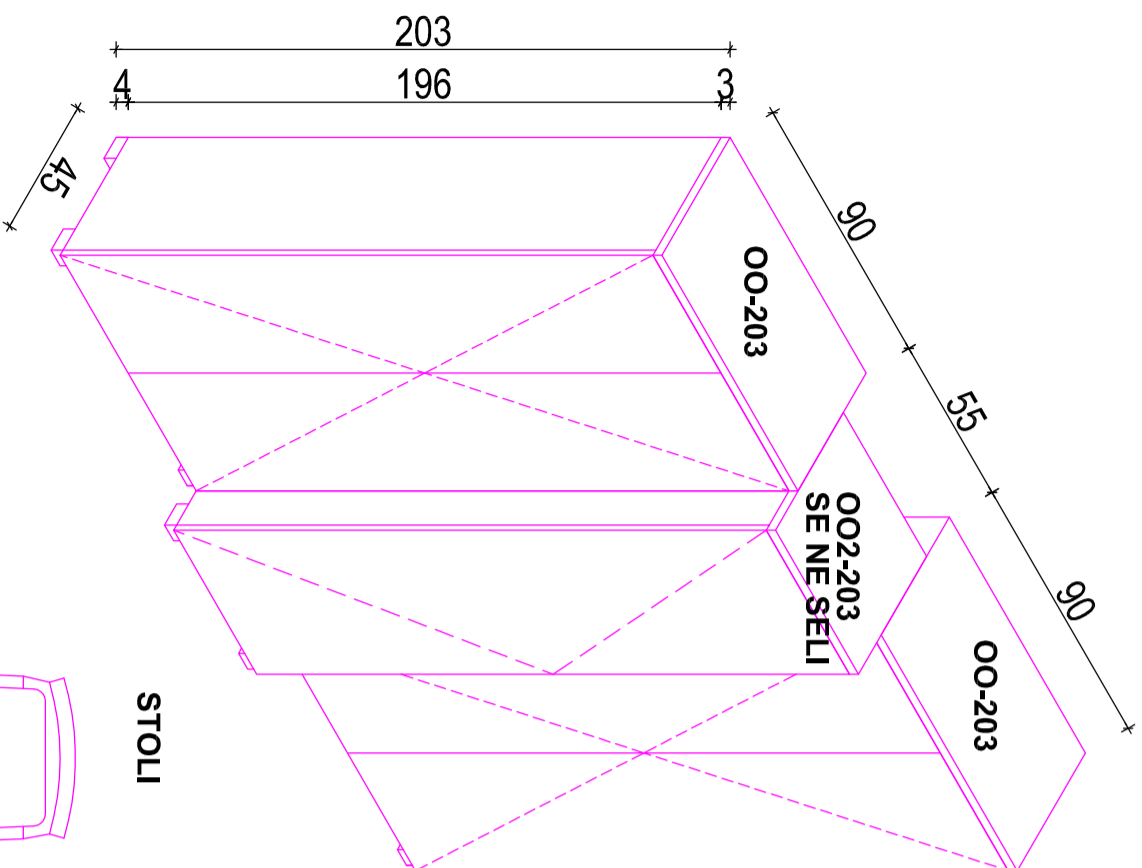

# PISARNA 3.

LOKACIJA KRANJSKA 13

OMARE

PREDALNIK

MIZA

STOLI

Spiralis,  
pisarniški

zelen,  
tapiciran

\*zelen,  
tapiciran

**PISARNA 3. - KRANJSKA CESTA 13, RADOVLJICA**  
finalna obdelava pohištva - bukev, javor

## DEMONTAŽA IN ODVOZ TER MONTAŽA NA NOVI LOKACIJI

naziv	dimenzija	količina	prostor - nova lokacija
OMARA OO-203	90x45x203cm	2 kos	N1.11
OMARA OO2-203	55x45x203cm	1 kos	/
OMARA OO-72	90x46x72cm	1 kos	N1.11
PREDALNIK OP-57	45x55x57cm	1 kos	N1.11
MIZA MO2	142x216x72cm	1 kos	N1.11
STOL OSP	/	1 kos	PISARNA
STOL SO-Z	/	1 kos	N1.08
STOL SO-Z1	/	1 kos	/