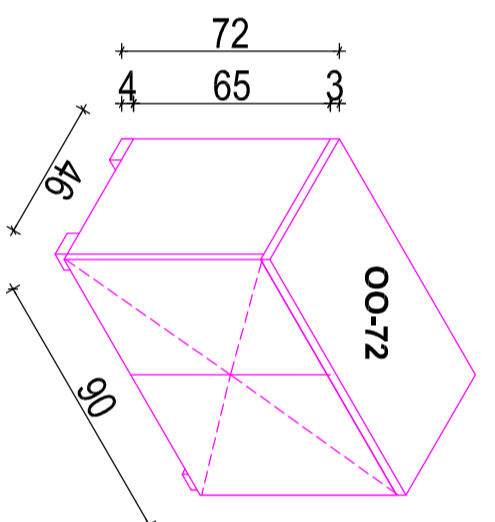

# PISARNA 3.

LOKACIJA KRANJSKA 13

OMARE

PREDALNIK

MIZA

STOLI

Spiralis,  
pisarniški

zelen,  
tapiciran