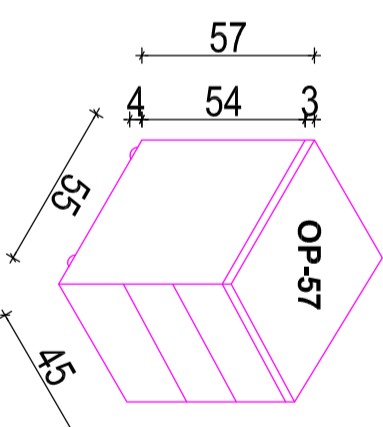

# PISARNA 3.

LOKACIJA KRANJSKA 13

OMARE

PREDALNIK

MIZA

STOLI

Spiralis,  
pisarniški

zelen,  
tapiciran