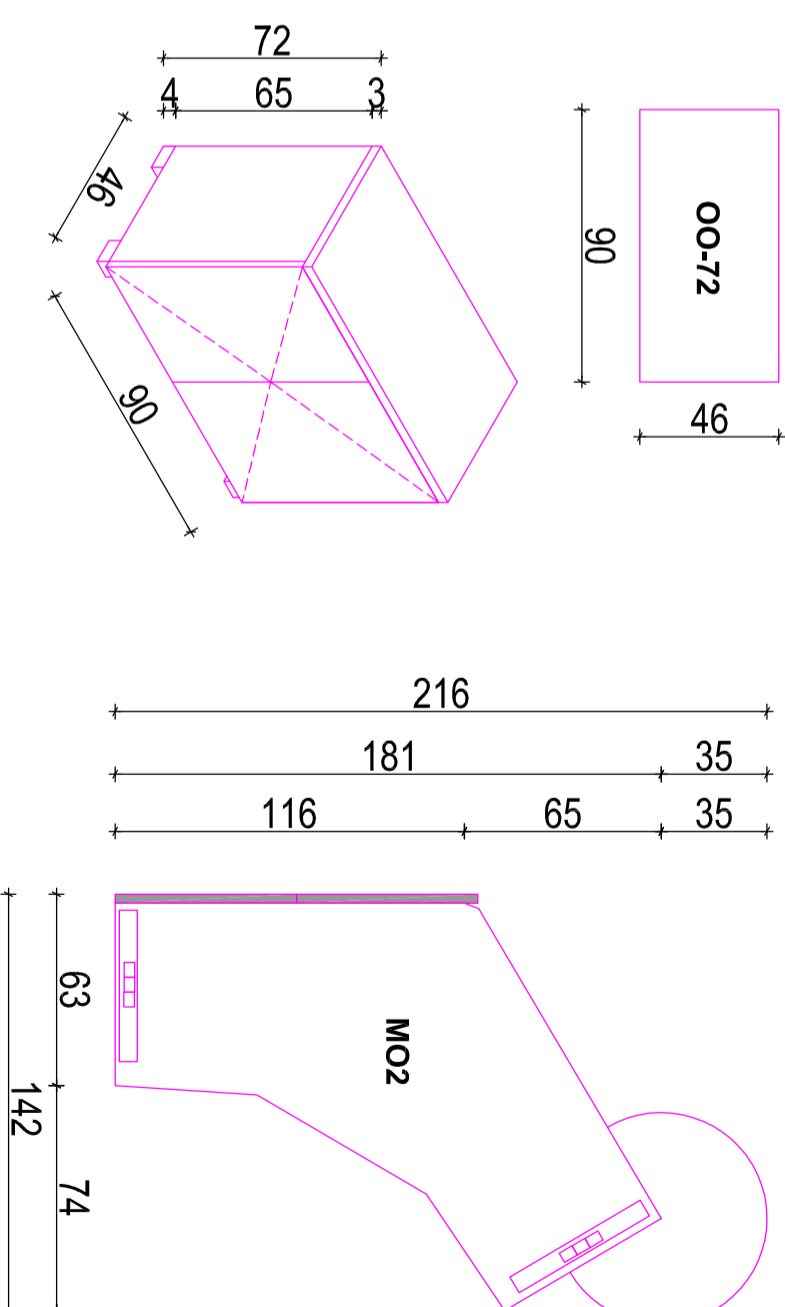

PISARNA 5.

OMARE

OO-203

OO4-203

OO-72

MIZA

MO2

PREDALNIK

PISARNA 5. - KRANJSKA CESTA 13, RADOVLJICA
finalna obdelava pohištva - bukev, javor

DEMONTAŽA IN ODVOZ TER MONTAŽA NA NOVI LOKACIJI

naziv	dimenzija	količina	prostor - nova lokacija
OMARA OO-203	90x45x203cm	1 kos	N1.12
OMARA OO4-203	90x45x203cm	1 kos	/
OMARA OO-72	90x46x72cm	1 kos	N1.13
PREDALNIK OP-57	45x55x57cm	1 kos	N1.15
MIZA MO2	142x216x72cm	1 kos	N1.13
STOL OSP	/	1 kos	PISARNA
STOL SO-Z	/	1 kos	N1.08
STOL SO-Z1	/	1 kos	/