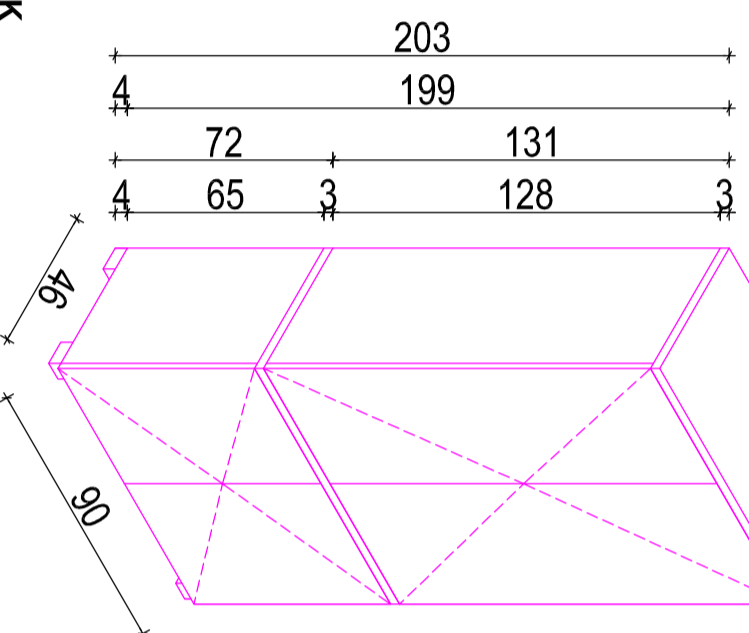

PISARNA 5.

OMARE

MIZA

STOLI

Spiralnis,
pisarniški

zelen,
tapiciran

*zelen,
tapiciran

PISARNA 5. - KRANJSKA CESTA 13, RADOVLJICA
finalna obdelava pohištva - bukev, javor

DEMONTAŽA IN ODVOZ TER MONTAŽA NA NOVI LOKACIJI

naziv	dimenzija	količina	prostor - nova lokacija
OMARA OO-203	90x45x203cm	1 kos	N1.12
OMARA OO4-203	90x45x203cm	1 kos	/
OMARA OO-72	90x46x72cm	1 kos	N1.13
PREDALNIK OP-57	45x55x57cm	1 kos	N1.15
MIZA MO2	142x216x72cm	1 kos	N1.13
STOL OSP	/	1 kos	PISARNA
STOL SO-Z	/	1 kos	N1.08
STOL SO-Z1	/	1 kos	/

	načrt:	Načrt opreme CSD Radovljica	naзив risbe	OBSTOJEČA OPREMA - PISARNA 5
	investitor:	MDDSZ Kotnikova 28, Ljubljana	odg. projektant sodelavec	IDA PAVLIČ, u.d.a. Barbara Zakrajšek, m.i.a.
		št. proj. 01-2017	št. nač. 11-2017	Julij 2017
				M 1:25
				št. risbe 46