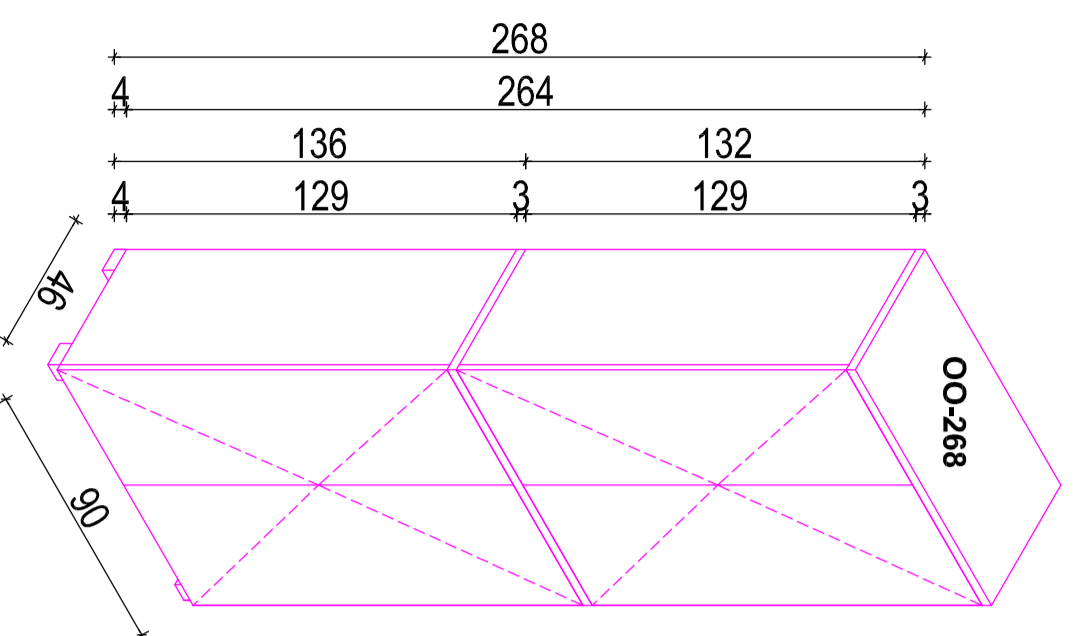

PISARNA 6.

OMARE

PREDALNIKI

MIZA

STOLI

Spinalis,
pisarniški

zelen, tapiciran
kovinsko podnožje

PISARNA 6. - KRANJSKA CESTA 13, RADOVLJICA

finalna obdelava pohištva - bukev, javor

DEMONTAŽA IN ODVOZ TER MONTAŽA NA NOVI LOKACIJI

naziv	dimenzija	količina	prostor - nova lokacija
OMARA OO-268	90x46x268cm	1 kos	N1.15
OMARA OO-72	90x45x203cm	1 kos	/
PREDALNIK OP-57	45x55x57cm	1 kos	/
PREDALNIK OP2-57	45x45x57cm	1 kos	/
MIZA MO3	142x216x72cm	1 kos	N1.15
STOL OSP	/	1 kos	PISARNA
STOL SO-Z2	/	1 kos	/

načrt:	Načrt opreme CSD Radovljica	naziv risbe	OBSTOJEČA OPREMA - PISARNA 6
investitor:	MDDSZ Kotnikova 28, Ljubljana	odg. projektant sodelavec	IDA PAVLIČ, u.d.a. ZAPS A - 0078 Barbara Zakrajšek, m.i.a.
št. proj.:	01-2017	št. nač.:	11-2017
julij 2017		julij 2017	
M 1:25		št. risbe	47