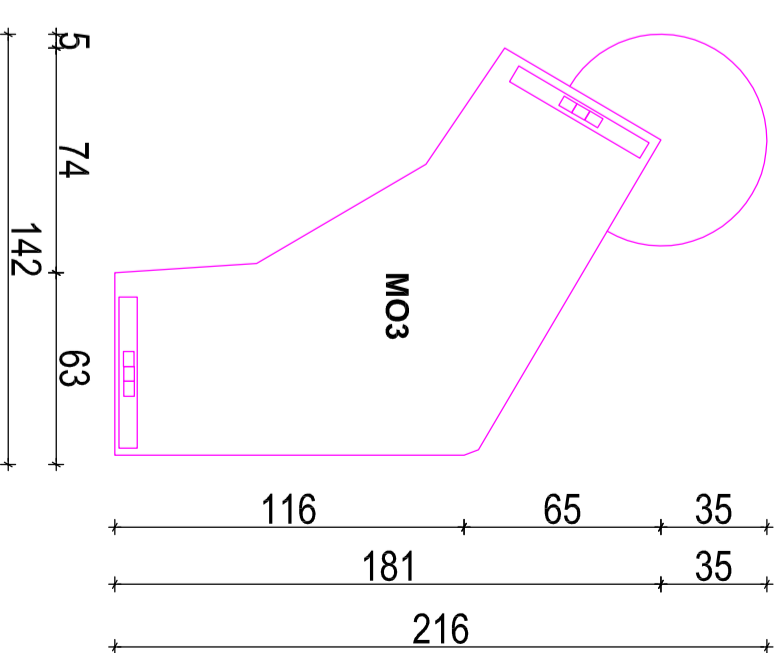

PISARNA 6.

OMARE

PREDALNIKI

MIZA

STOLI

Spinalis,
pisarniški

zelen, tapiciran
kovinsko podnožje

PISARNA 6. - KRANJSKA CESTA 13, RADOVLJICA

finalna obdelava pohištva - bukev, javor

DEMONTAŽA IN ODVOZ TER MONTAŽA NA NOVI LOKACIJI

naziv	dimenzija	količina	prostor - nova lokacija
OMARA OO-268	90x46x268cm	1 kos	N1.15
OMARA OO-72	90x45x203cm	1 kos	/
PREDALNIK OP-57	45x55x57cm	1 kos	/
PREDALNIK OP2-57	45x45x57cm	1 kos	/
MIZA MO3	142x216x72cm	1 kos	N1.15
STOL OSP	/	1 kos	PISARNA
STOL SO-Z2	/	1 kos	/

načrt:	Načrt opreme CSD Radovljica	naziv risbe	OBSTOJEČA OPREMA - PISARNA 6
investitor:	MDDSZ Kotnikova 28, Ljubljana	odg. projektant sodelavec	IDA PAVLIČ, u.d.a. ZAPS A - 0078 Barbara Zakrajšek, m.i.a.
št. proj.:	01-2017	št. nač.:	11-2017
julij 2017		julij 2017	
M 1:25		št. risbe	47