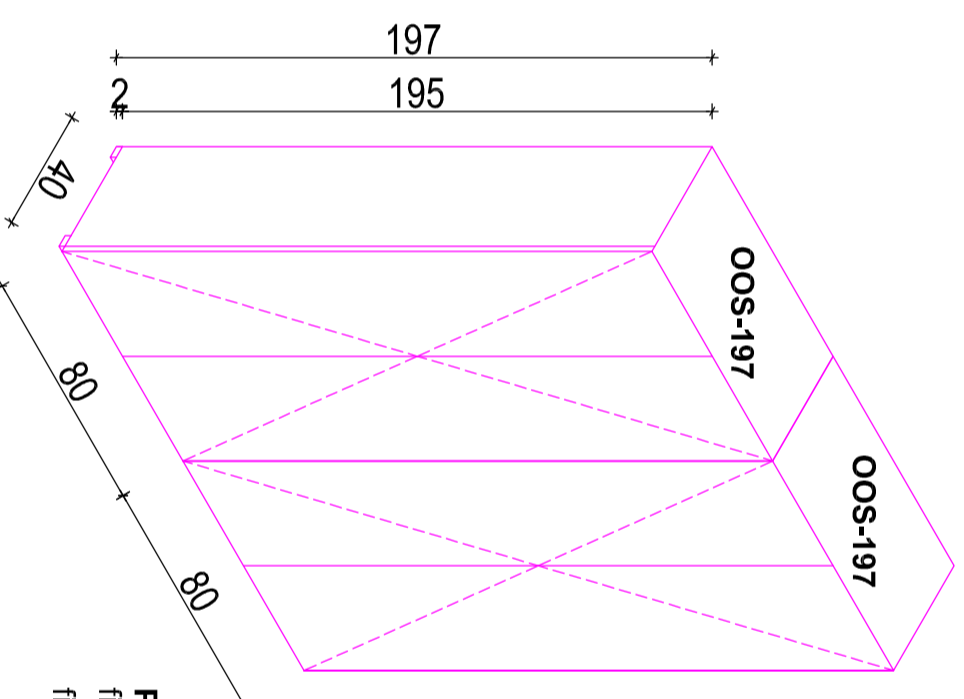

PISARNA 9.

OMARE

MIZE

PISARNA 9. - KRANJSKA CESTA 13, RADOVLJICA
finalna obdelava pohištva - bukev, javor
finalna obdelava pohištva - srebrna

DEMONTAŽA IN ODVOZ TER MONTAŽA NA NOVI LOKACIJI

naziv	dimenzija	količina	prostor - nova lokacija
OMARA OO-203	90x45x203cm	2 kos	N1.16
OMARA OO3-203	60x45x203cm	1 kos	N1.24
OMARA OOS-197	80x40x197cm	2 kos	N1.07
MIZA MO5	209x160x72cm	1 kos	N1.16
STOL OSP	/	1 kos	PISARNA
STOL SO-Z	/	1 kos	N1.08
STOL SO-Z3	/	1 kos	/