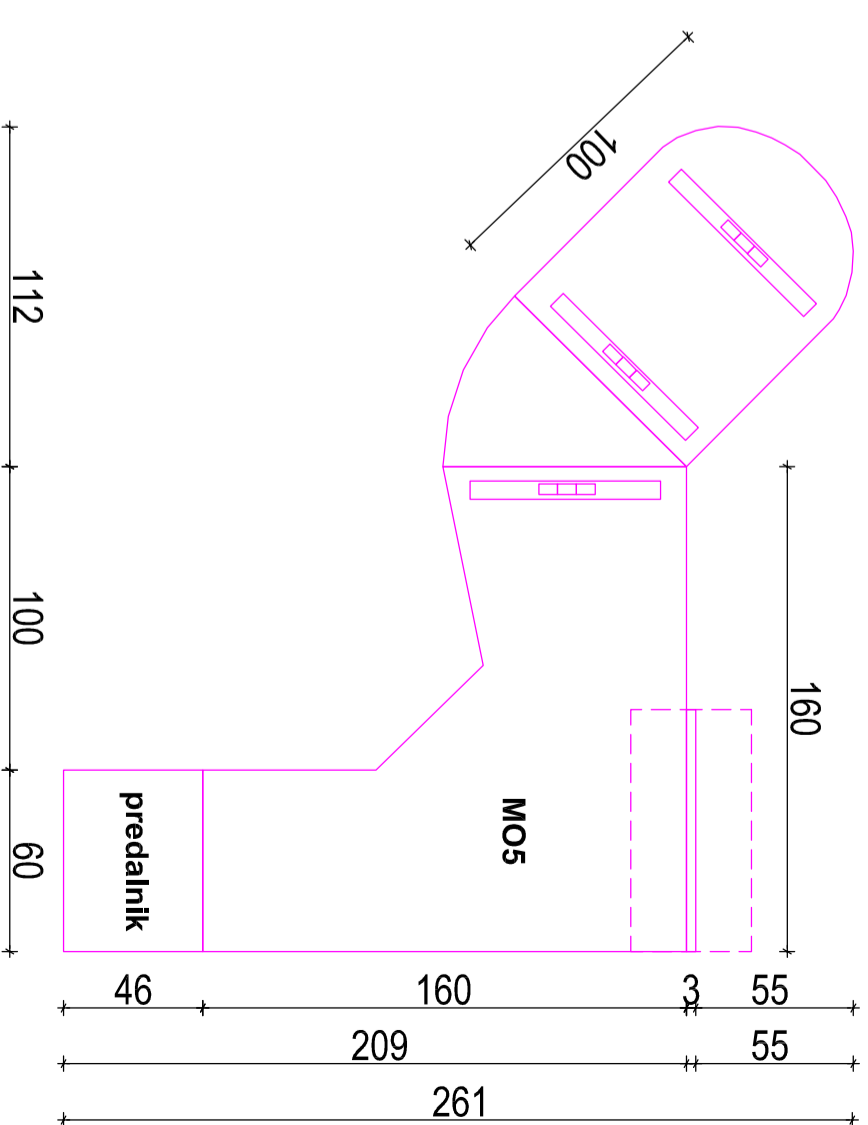

PISARNA 9.

OMARE

MIZE

PISARNA 9. - KRANJSKA CESTA 13, RADOVLJICA
finalna obdelava pohištva - bukev, javor
finalna obdelava pohištva - srebrna

DEMONTAŽA IN ODVOZ TER MONTAŽA NA NOVI LOKACIJI

naziv	dimenzija	količina	prostor - nova lokacija
OMARA OO-203	90x45x203cm	2 kos	N1.16
OMARA OO3-203	60x45x203cm	1 kos	N1.24
OMARA OOS-197	80x40x197cm	2 kos	N1.07
MIZA MO5	209x160x72cm	1 kos	N1.16
STOL OSP	/	1 kos	PISARNA
STOL SO-Z	/	1 kos	N1.08
STOL SO-Z3	/	1 kos	/

Spinalis,
pisarniški

zelen,
tapiciran

zelen,
tapiciran,
pisarniški

	načrt:	Načrt opreme CSD Radvoljica	naziv risbe	OBSTOJEČA OPREMA - PISARNA 9
	investitor:	MDDSZ Kotnikova 28, Ljubljana	odg. projektant sodelavec	IDA PAVLIČ, u.d.a. ZAPS A - 0078 Barbara Zakrajšek, m.i.a.
		št. proj. 01-2017	št. nač. 11-2017	julij 2017
				M 1:25
				št. risbe 52