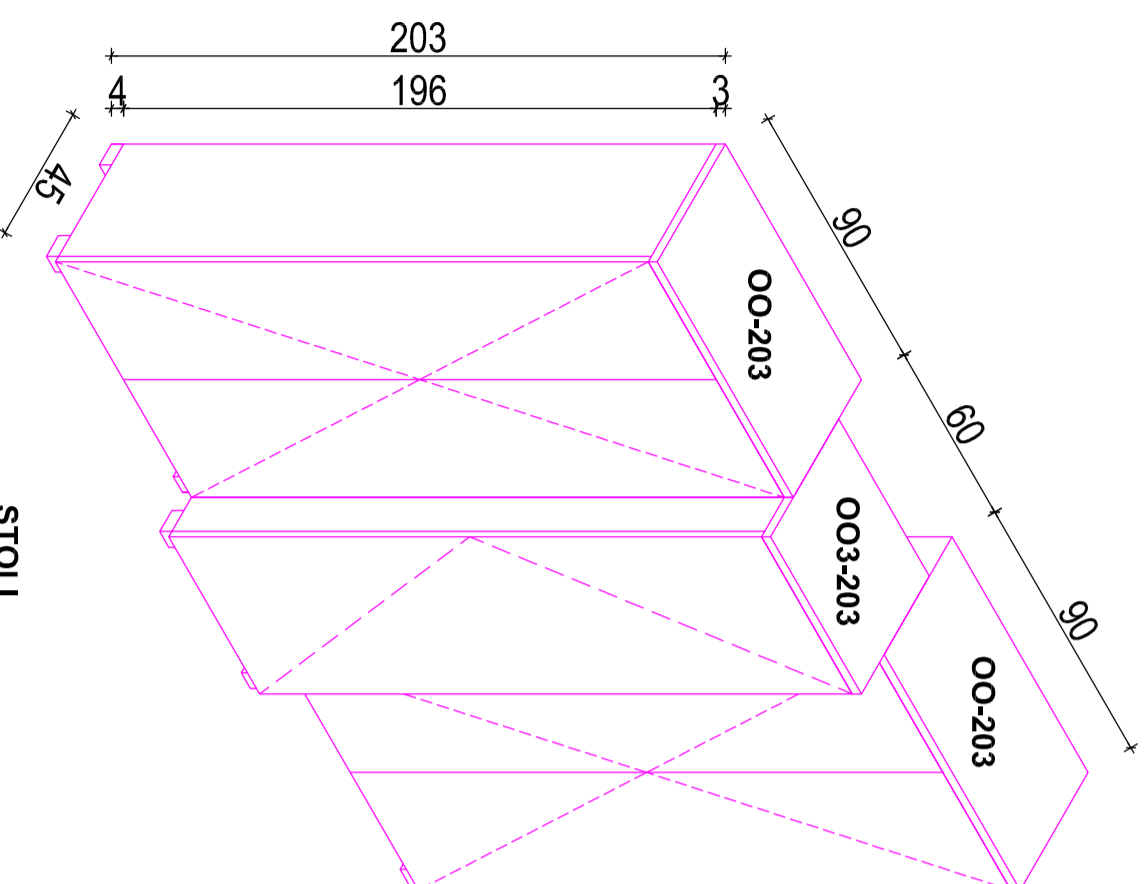

PISARNA 9.

OMARE

MIZE

PISARNA 9. - KRANJSKA CESTA 13, RADOVLJICA
finalna obdelava pohištva - bukev, javor
finalna obdelava pohištva - srebrna

DEMONTAŽA IN ODVOZ TER MONTAŽA NA NOVI LOKACIJI

naziv	dimenzija	količina	prostor - nova lokacija
OMARA OO-203	90x45x203cm	2 kos	N1.16
OMARA OO3-203	60x45x203cm	1 kos	N1.24
OMARA OOS-197	80x40x197cm	2 kos	N1.07
MIZA MO5	209x160x72cm	1 kos	N1.16
STOL OSP	/	1 kos	PISARNA
STOL SO-Z	/	1 kos	N1.08
STOL SO-Z3	/	1 kos	/

Spinalis,
pisarniški

zelen,
tapiciran

zelen,
tapiciran,
pisarniški

	načrt:	Načrt opreme CSD Radvoljica	naziv risbe	OBSTOJEČA OPREMA - PISARNA 9
	investitor:	MDDSZ Kotnikova 28, Ljubljana	odg. projektant sodelavec	IDA PAVLIČ, u.d.a. ZAPS A - 0078 Barbara Zakrajšek, m.i.a.
		št. proj. 01-2017	št. nač. 11-2017	julij 2017
				M 1:25
				št. risbe 52