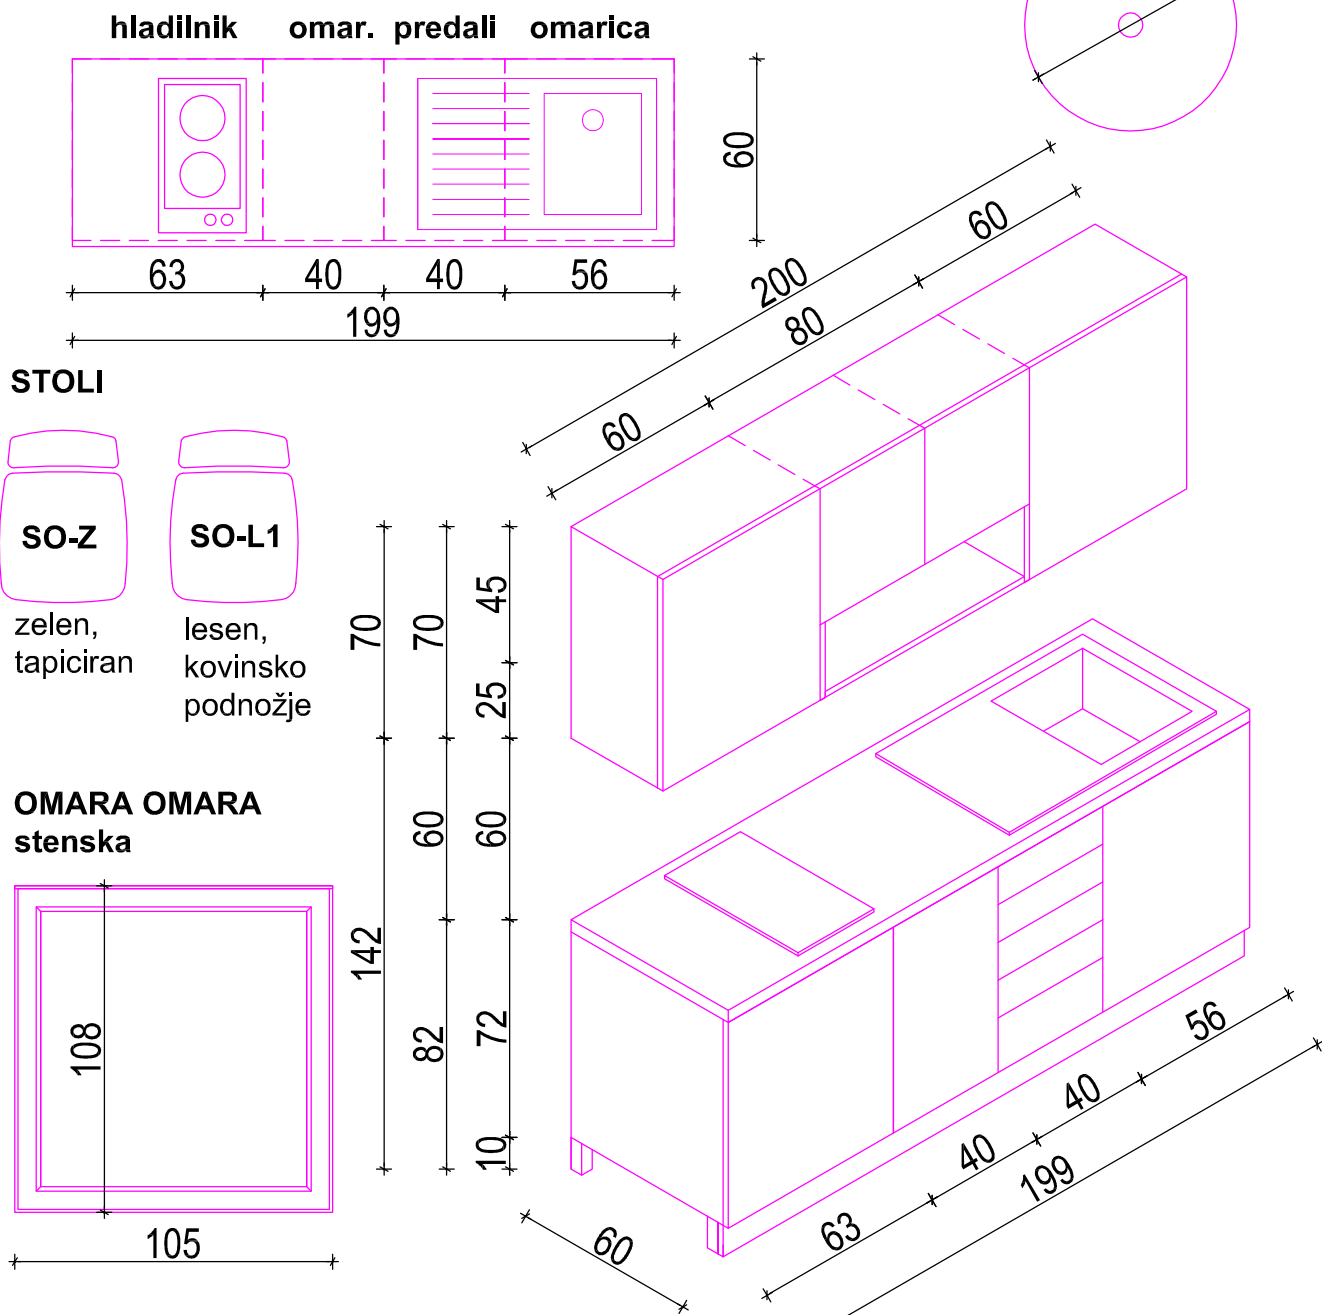

# ČAJNA KUHINJA IN HODNIK

MIZA - lesen pult  
Ø70

ČAJNA KUHINJA - KRANJSKA CESTA 13, RADOVLJICA  
finalna obdelava pohištva - bukev, javor

## DEMONTAŽA IN ODVOZ TER MONTAŽA NA NOVI LOKACIJI

naziv	dimenzija	količina	prostor - nova lokacija
KUHALNA PLOŠČA	/	1 kos	N1.20
HLADILNIK	/	1 kos	N1.20
POMIVALNO KORITO	/	1 kos	N1.20
STOL SO-Z	/	2 kos	N1.08
STOL SO-L1	/	3 kos	N1.20
OGLASNA OMARA	105x108x10cm	2 kos	N1.06 (1 kos)
MIZA Ø70	Ø70cm	1 kos	/