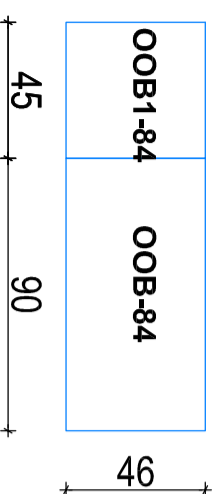

PISARNA DIREKTORICA

LOKACIJA KOPALIŠKA 10

OMARE