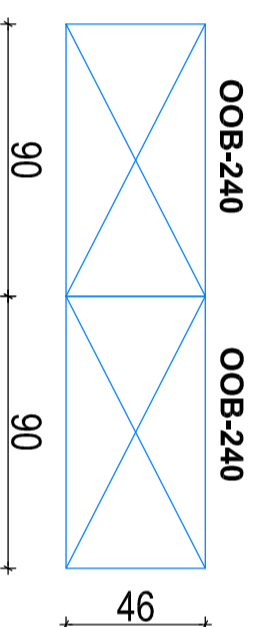

PISARNA DIREKTORICA

LOKACIJA KOPALIŠKA 10

OMARE