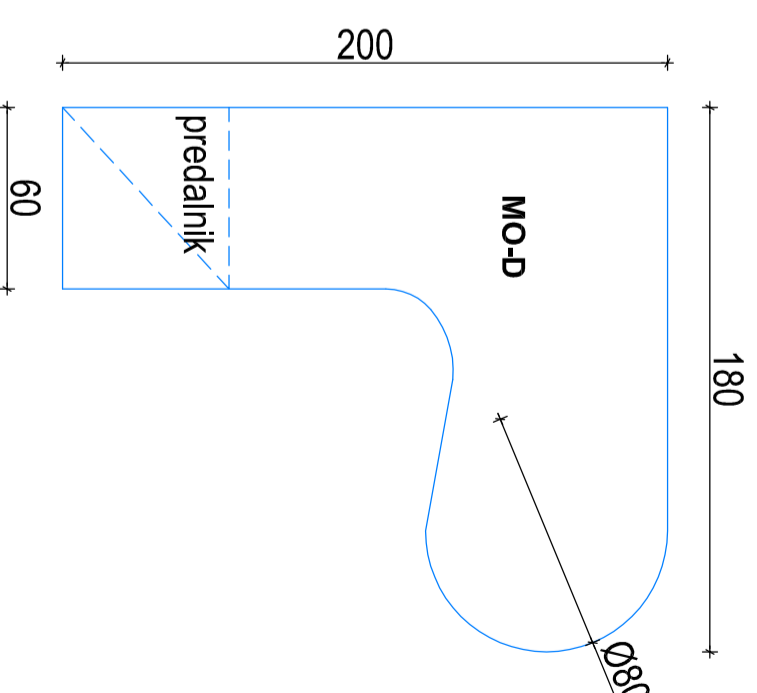

MIZE

STOLI

Spinalis,
pisarniški

zelen,
tapiciran

PISARNA DIREKTORICA - LOKACIJA KOPALIŠKA 10, RADOVLJICA
finalna obdelava pohištva - srebrna, javor

DEMONTAŽA IN ODVOZ TER MONTAŽA NA NOVI LOKACIJI

naziv	dimenzija	količina	prostor - nova lokacija
MIZA MO-D	200x180x72cm	1 kos	N1.18
KONFERENČNA MIZA	140x80x72cm	1 kos	/
OMARA OOB-240	90x46x240cm	2 kos	N1.09
OMARA OOB-84	90X46X84cm	1 kos	N1.21
OMARA OOB1-84	45x46x84cm	1 kos	N1.21
STOL OSP	/	1 kos	N2.11
STOL SOD-Z	/	4 kos	N2.20

	načrt: Načrt opreme CSD Radvoljica	naziv risbe: OBSTOJ. OPREMA - DIREKTORICA
investitor: MD DSZ Kotnikova 28, Ljubljana	odg. projektant: IDA PAVLIČ, u.d.i.a. Barbara Zakrajšek, m.i.a.	ZAPS A - 0078
Artem d.o.o. | Štetna ulica 10 | 1000 Ljubljana | Tel: 01 25 12 12 12 | E: info@artem.si	št. proj.: 01-2017	št. nač.: 11-2017
	jujij 2017	M 1:25
		št. risbe
		54