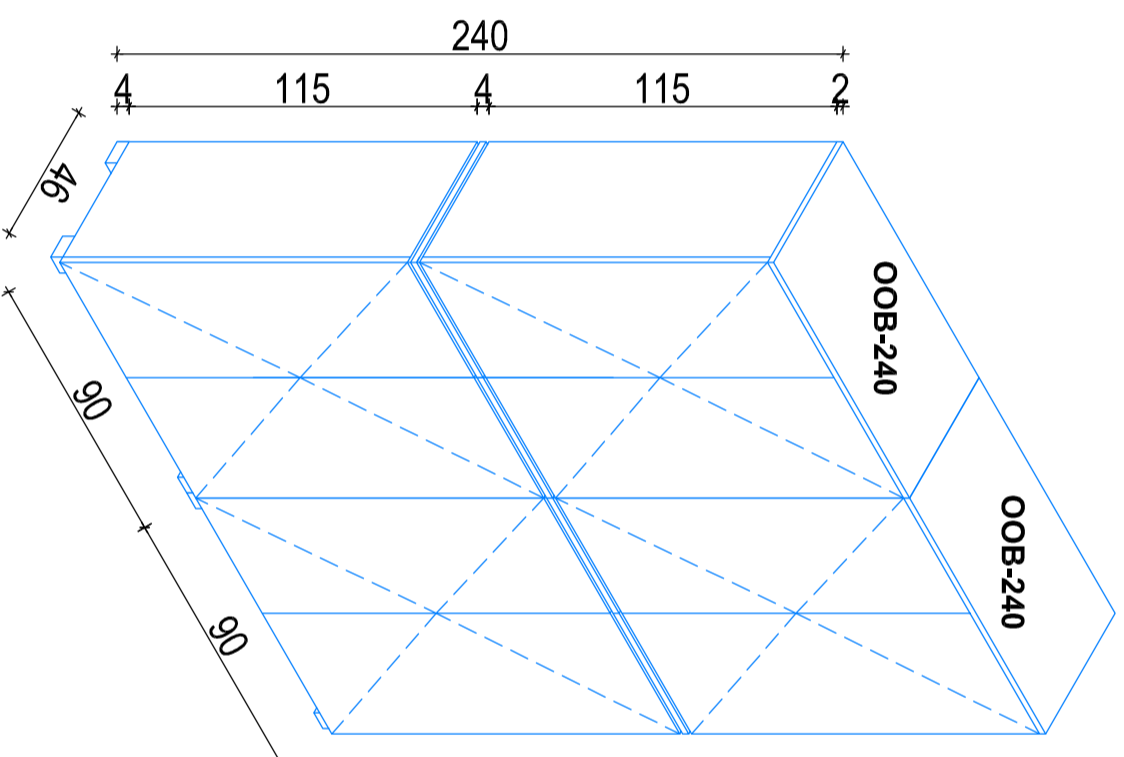

MIZE

STOLI

Spinalis,
pisarniški

zelen,
tapiciran

PISARNA DIREKTORICA - LOKACIJA KOPALIŠKA 10, RADOVLJICA
finalna obdelava pohištva - srebrna, javor

DEMONTAŽA IN ODVOZ TER MONTAŽA NA NOVI LOKACIJI

naziv	dimenzija	količina	prostor - nova lokacija
MIZA MO-D	200x180x72cm	1 kos	N1.18
KONFERENČNA MIZA	140x80x72cm	1 kos	/
OMARA OOB-240	90x46x240cm	2 kos	N1.09
OMARA OOB-84	90X46X84cm	1 kos	N1.21
OMARA OOB1-84	45x46x84cm	1 kos	N1.21
STOL OSP	/	1 kos	N2.11
STOL SOD-Z	/	4 kos	N2.20

	načrt: Načrt opreme CSD Radvoljica	naziv risbe: OBSTOJ. OPREMA - DIREKTORICA
investitor: MD DSZ Kotnikova 28, Ljubljana	odg. projektant: IDA PAVLIČ, u.d.i.a. Barbara Zakrajšek, m.i.a.	ZAPS A - 0078
Artem d.o.o. | Štetna ulica 10 | 1000 Ljubljana | Tel: 01 25 12 12 12 | E: info@artem.si	št. proj.: 01-2017	št. nač.: 11-2017
	jujij 2017	M 1:25
		št. risbe
		54