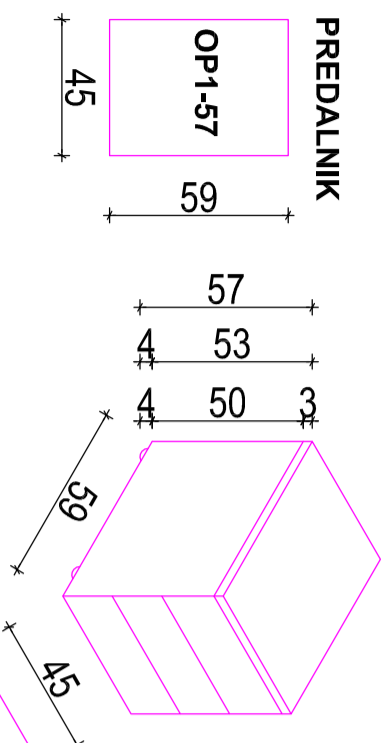

PISARNA - SPREJEMNA

LOKACIJA KOPALIŠKA 10

OMARE

PISARNA SREJEMNA PISARNA - LOKACIJA KOPALIŠKA 10, RADOVLJICA
finalna obdelava pohištva - bukev, javor

DEMONTAŽA IN ODVOZ TER MONTAŽA NA NOVI LOKACIJI

naziv	dimenzija	količina	prostor - nova lokacija
OMARA OO1-268	90X46X268cm	4 kos	N1.14 (3 kos)
OMARA OO2-268	90X46X268cm	1 kos	N1.10
OMARA OO2-268	90X46X268cm	1 kos	/
PREDALNIK OP1-57	45X46X84cm	1 kos	N1.21
MIZA MO1	280X220X72	1 kos	N1.14
STOL OSP	/	1 kos	PISARNA
STOL SO-O	/	3 kos	N1.08