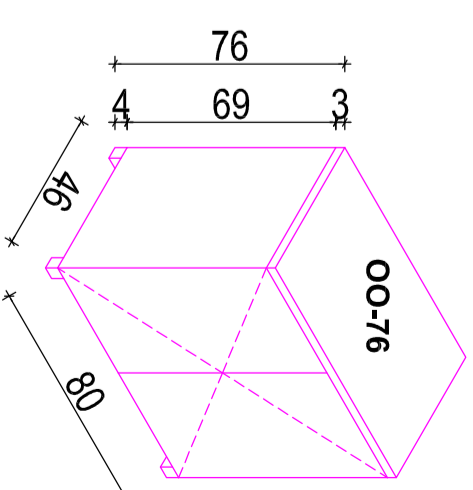

PISARNA - SPREJEMNA

LOKACIJA KOPALIŠKA 10

OMARE

PISARNA SREJEMNA PISARNA - LOKACIJA KOPALIŠKA 10, RADOVLJICA
finalna obdelava pohištva - bukev, javor

DEMONTAŽA IN ODVOZ TER MONTAŽA NA NOVI LOKACIJI

naziv	dimenzija	količina	prostor - nova lokacija
OMARA OO1-268	90X46X268cm	4 kos	N1.14 (3 kos)
OMARA OO2-268	90X46X268cm	1 kos	N1.10
OMARA OO2-268	90X46X268cm	1 kos	/
PREDALNIK OP1-57	45X46X84cm	1 kos	N1.21
MIZA MO1	280X220X72	1 kos	N1.14
STOL OSP	/	1 kos	PISARNA
STOL SO-O	/	3 kos	N1.08