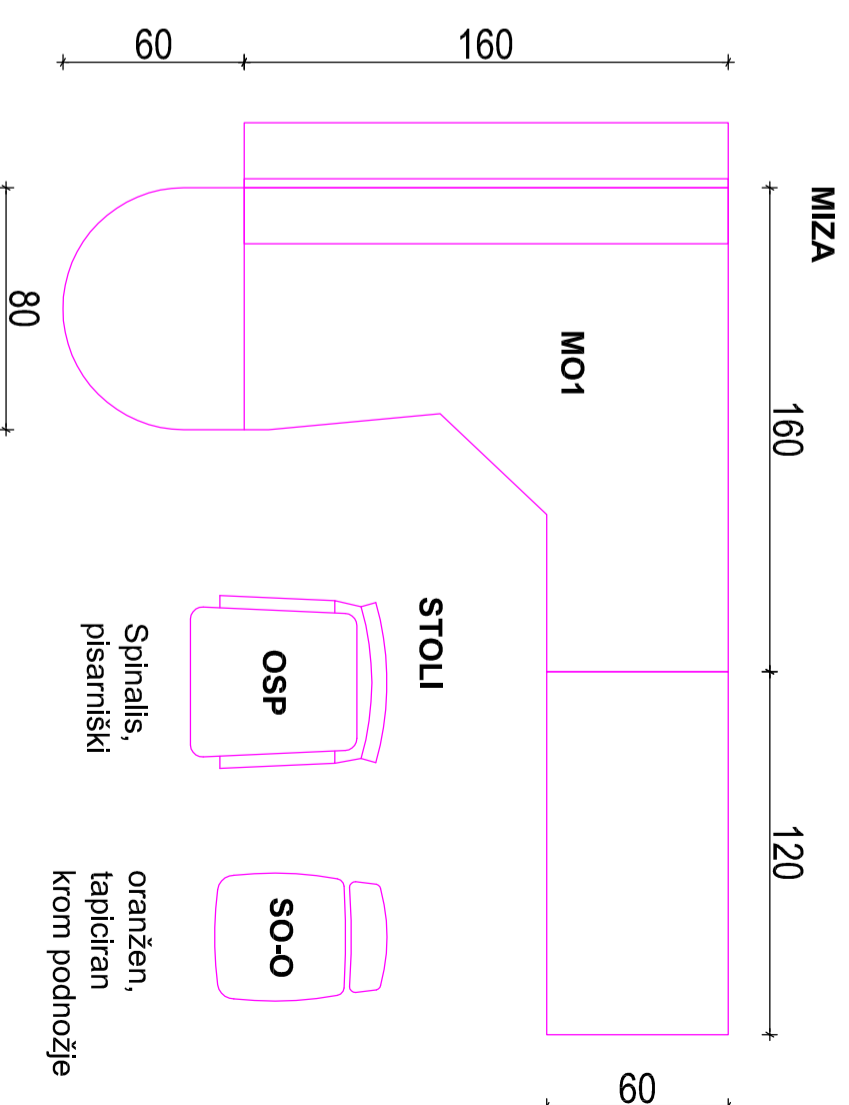

PISARNA - SPREJEMNA

LOKACIJA KOPALIŠKA 10

OMARE

PISARNA SREJEMNA PISARNA - LOKACIJA KOPALIŠKA 10, RADOVLJICA
finalna obdelava pohištva - bukev, javor

DEMONTAŽA IN ODVOZ TER MONTAŽA NA NOVI LOKACIJI

naziv	dimenzija	količina	prostor - nova lokacija
OMARA OO1-268	90X46X268cm	4 kos	N1.14 (3 kos)
OMARA OO2-268	90X46X268cm	1 kos	N1.10
OMARA OO2-268	90X46X268cm	1 kos	/
PREDALNIK OP1-57	45X46X84cm	1 kos	N1.21
MIZA MO1	280X220X72	1 kos	N1.14
STOL OSP	/	1 kos	PISARNA
STOL SO-O	/	3 kos	N1.08

	načrt:	Načrt opreme CSD Radvoljica	naziv risbe	OBSTOJ. OPREMA - SPREJEMNA
	investitor:	MDDSZ Kotnikova 28, Ljubljana	odg. projektant sodelavec	IDA PAVLIČ, u.d.a. Barbara Zakrajšek, m.i.a.
			št. proj:	01-2017
			št. nač:	11-2017
				julij 2017
				M 1:25
				št. risbe
				55