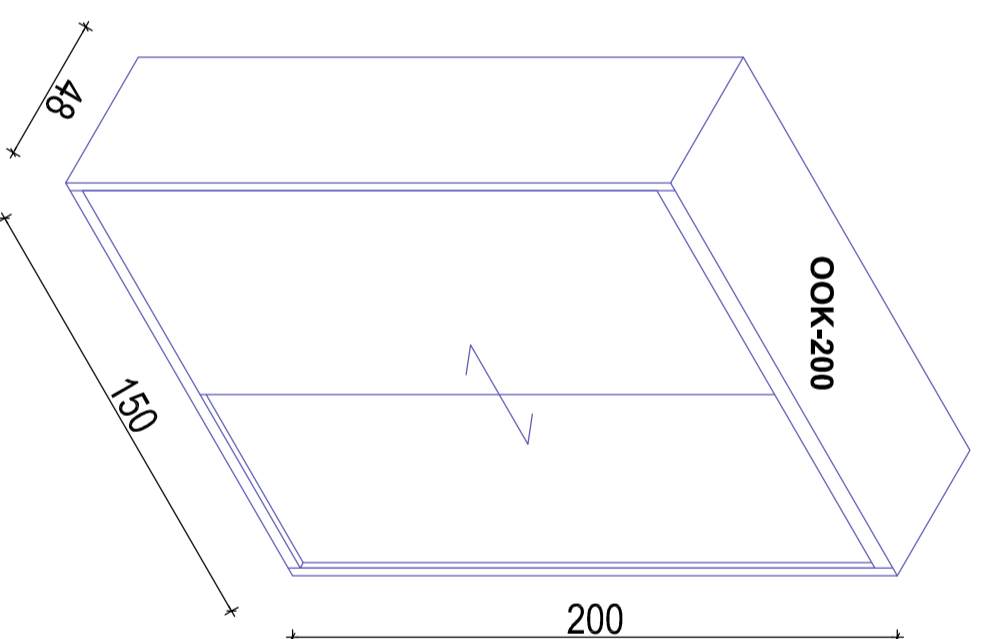

PISARNA - RAČUNOVODSTVO

LOKACIJA KOPALIŠKA 10

OMARE

OOK-285 + LESTEV

KOVINSKO STOJALO
ZA RAČUNALNIK
SE NE SELI

OOK-285

OPK-54

42

SE NE SELI

OOK-200
SE NE SELI

OOK-200

OOK-88
SE NE SELI

OOK-88

MIZA

PISARNA RAČUNOVODSTVO - LOKACIJA KOPALIŠKA 10, RADOVLJICA
finalna obdelava pohištva - kovinsko

DEMONTAŽA IN ODVOZ TER MONTAŽA NA NOVI LOKACIJI

naziv	dimenzija	količina	prostor - nova lokacija
OMARA OO1-268	90x46x268cm	4 kos	N1.14 (3 kos)
OMARA OO2-268	90x46x268cm	1 kos	N1.10
PREDALNIK OP1-57	45x46x84cm	1 kos	N1.21
MIZA MO1	280x220x72	1 kos	N1.14
STOL OSP	/	1 kos	PISARNA
STOL SO-O	/	3 kos	N1.08

  artex Zbirna ulica 10, 1000 Ljubljana Tel: 011 251 42 43, Fax: 011 251 42 44	načrt:	Nacrt opreme CSD Radvoljica	naziv risbe	OBST. OPREMA - RAČUNOVODSTVO
	investitor:	MDDSZ Kotnikova 28, Ljubljana	odg. projektant sodelavec	IDA PAVLIČ, u.d.i.a. Barbara Zakrajšek, m.i.a.
	št. proj:	01-2017	št. nač.:	11-2017
		Julij 2017		M 1:25
				št. risbe
				56