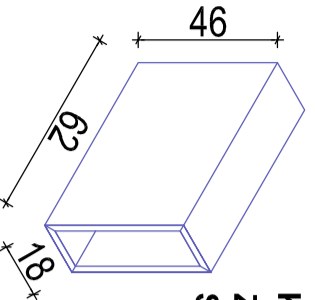

PISARNA - RAČUNOVODSTVO

LOKACIJA KOPALIŠKA 10

OMARE

OOK-285 + LESTEV

KOVINSKO STOJALO
ZA RAČUNALNIK
SE NE SELI

OOK-285

OPK-54

42

naziv	dimenzija	količina	prostor - nova lokacija
OMARA OO1-268	90x46x268cm	4 kos	N1.14 (3 kos)
OMARA OO2-268	90x46x268cm	1 kos	N1.10
PREDALNIK OP1-57	45x46x84cm	1 kos	N1.21
MIZA MO1	280x220x72	1 kos	N1.14
STOL OSP	/	1 kos	PISARNA
STOL SO-O	/	3 kos	N1.08