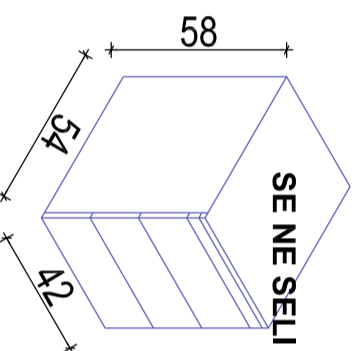

PISARNA - RAČUNOVODSTVO

LOKACIJA KOPALIŠKA 10

OMARE

OOK-285 + LESTEV

KOVINSKO STOJALO
ZA RAČUNALNIK
SE NE SELI

OOK-285

OPK-54

42

SE NE SELI

OOK-200
SE NE SELI

OOK-200

OOK-88
SE NE SELI

OOK-88

MIZA

PISARNA RAČUNOVODSTVO - LOKACIJA KOPALIŠKA 10, RADOVLJICA
finalna obdelava pohištva - kovinsko

DEMONTAŽA IN ODVOZ TER MONTAŽA NA NOVI LOKACIJI

naziv	dimenzija	količina	prostor - nova lokacija
OMARA OO1-268	90x46x268cm	4 kos	N1.14 (3 kos)
OMARA OO2-268	90x46x268cm	1 kos	N1.10
PREDALNIK OP1-57	45x46x84cm	1 kos	N1.21
MIZA MO1	280x220x72	1 kos	N1.14
STOL OSP	/	1 kos	PISARNA
STOL SO-O	/	3 kos	N1.08

  artex Zbirna ulica 10, 1000 Ljubljana Tel: 011 251 42 43, Fax: 011 251 42 44	načrt:	Nacrt opreme CSD Radvoljica	naziv risbe	OBST. OPREMA - RAČUNOVODSTVO
	investitor:	MDDSZ Kotnikova 28, Ljubljana	odg. projektant sodelavec	IDA PAVLIČ, u.d.i.a. Barbara Zakrajšek, m.i.a.
	št. proj:	01-2017	št. nač.:	11-2017
		Julij 2017		M 1:25
				št. risbe
				56