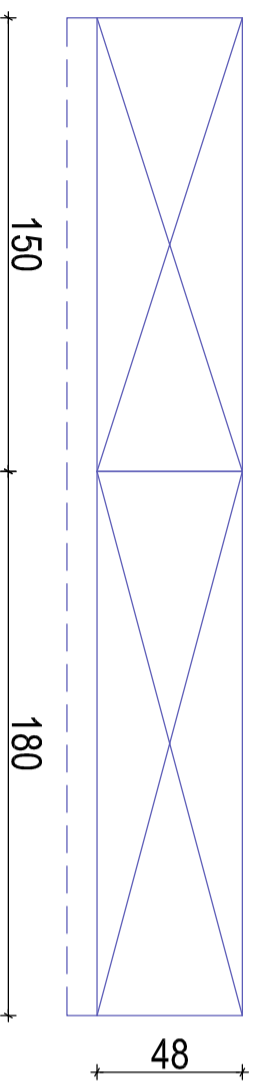

PISARNA - RAČUNOVODSTVO

LOKACIJA KOPALIŠKA 10

OMARE

OOK-285 + LESTEV

KOVINSKO STOJALO
ZA RAČUNALNIK
SE NE SELI

OOK-285

OPK-54

42

SE NE SELI

OOK-200
SE NE SELI

OOK-200

OOK-88
SE NE SELI

OOK-88

MIZA

PISARNA RAČUNOVODSTVO - LOKACIJA KOPALIŠKA 10, RADOVLJICA
finalna obdelava pohištva - kovinsko

DEMONTAŽA IN ODVOZ TER MONTAŽA NA NOVI LOKACIJI

naziv	dimenzija	količina	prostor - nova lokacija
OMARA OO1-268	90x46x268cm	4 kos	N1.14 (3 kos)
OMARA OO2-268	90x46x268cm	1 kos	N1.10
PREDALNIK OP1-57	45x46x84cm	1 kos	N1.21
MIZA MO1	280x220x72	1 kos	N1.14
STOL OSP	/	1 kos	PISARNA
STOL SO-O	/	3 kos	N1.08