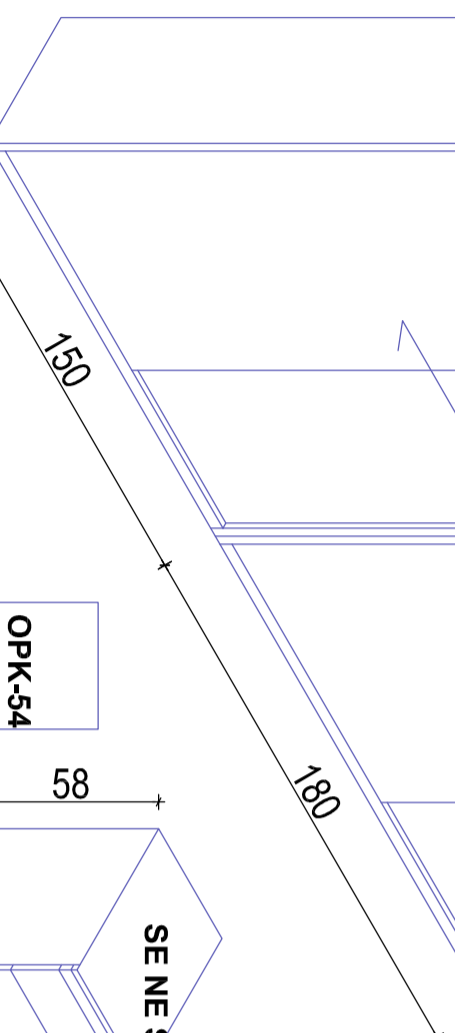

PISARNA - RAČUNOVODSTVO

LOKACIJA KOPALIŠKA 10

OMARE

OOK-285 + LESTEV

KOVINSKO STOJALO
ZA RAČUNALNIK
SE NE SELI

OOK-285

OPK-54

42

SE NE SELI

OOK-200
SE NE SELI

OOK-200

OOK-88
SE NE SELI

OOK-88

MIZA

PISARNA RAČUNOVODSTVO - LOKACIJA KOPALIŠKA 10, RADOVLJICA
finalna obdelava pohištva - kovinsko

DEMONTAŽA IN ODVOZ TER MONTAŽA NA NOVI LOKACIJI

naziv	dimenzija	količina	prostor - nova lokacija
OMARA OO1-268	90x46x268cm	4 kos	N1.14 (3 kos)
OMARA OO2-268	90x46x268cm	1 kos	N1.10
PREDALNIK OP1-57	45x46x84cm	1 kos	N1.21
MIZA MO1	280x220x72	1 kos	N1.14
STOL OSP	/	1 kos	PISARNA
STOL SO-O	/	3 kos	N1.08