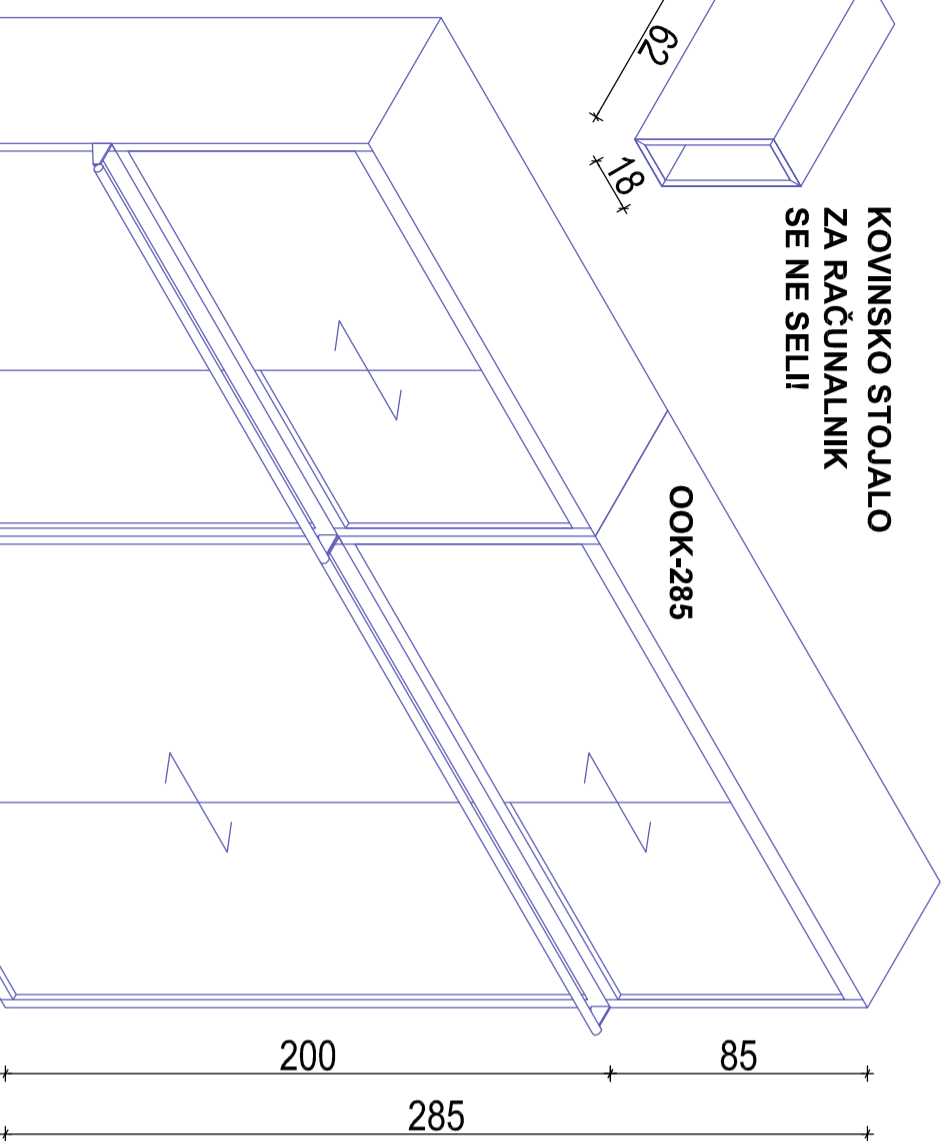

PISARNA - RAČUNOVODSTVO

LOKACIJA KOPALIŠKA 10

OMARE

OOK-285 + LESTEV

KOVINSKO STOJALO
ZA RAČUNALNIK
SE NE SELI

OOK-285

OPK-54

42

SE NE SELI

OOK-200
SE NE SELI

OOK-200

OOK-88
SE NE SELI

OOK-88

MIZA

PISARNA RAČUNOVODSTVO - LOKACIJA KOPALIŠKA 10, RADOVLJICA
finalna obdelava pohištva - kovinsko

DEMONTAŽA IN ODVOZ TER MONTAŽA NA NOVI LOKACIJI

naziv	dimenzija	količina	prostor - nova lokacija
OMARA OO1-268	90x46x268cm	4 kos	N1.14 (3 kos)
OMARA OO2-268	90x46x268cm	1 kos	N1.10
PREDALNIK OP1-57	45x46x84cm	1 kos	N1.21
MIZA MO1	280x220x72	1 kos	N1.14
STOL OSP	/	1 kos	PISARNA
STOL SO-O	/	3 kos	N1.08