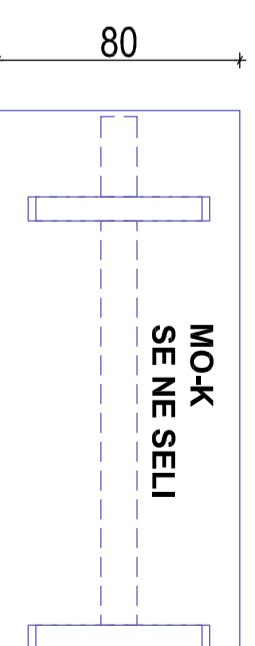

PISARNA RAČUNOVODSTVO - LOKACIJA KOPALIŠKA 10, RADOVLJICA
finalna obdelava pohištva - kovinsko

DEMONTAŽA IN ODVOZ TER MONTAŽA NA NOVI LOKACIJI

naziv	dimenzija	količina	prostor - nova lokacija
OMARA OO1-268	90x46x268cm	4 kos	N1.14 (3 kos)
OMARA OO2-268	90x46x268cm	1 kos	N1.10
PREDALNIK OP1-57	45x46x84cm	1 kos	N1.21
MIZA MO1	280x220x72	1 kos	N1.14
STOL OSP	/	1 kos	PISARNA
STOL SO-O	/	3 kos	N1.08

  artex Zbirna ulica 10, 1000 Ljubljana Tel: 011 251 42 43, Fax: 011 251 42 44	načrt:	Nacrt opreme CSD Radvoljica	naziv risbe	OBST. OPREMA - RAČUNOVODSTVO
	investitor:	MDDSZ Kotnikova 28, Ljubljana	odg. projektant sodelavec	IDA PAVLIČ, u.d.i.a. Barbara Zakrajšek, m.i.a.
	št. proj:	01-2017	št. nač.:	11-2017
		Julij 2017		M 1:25
				št. risbe
				56