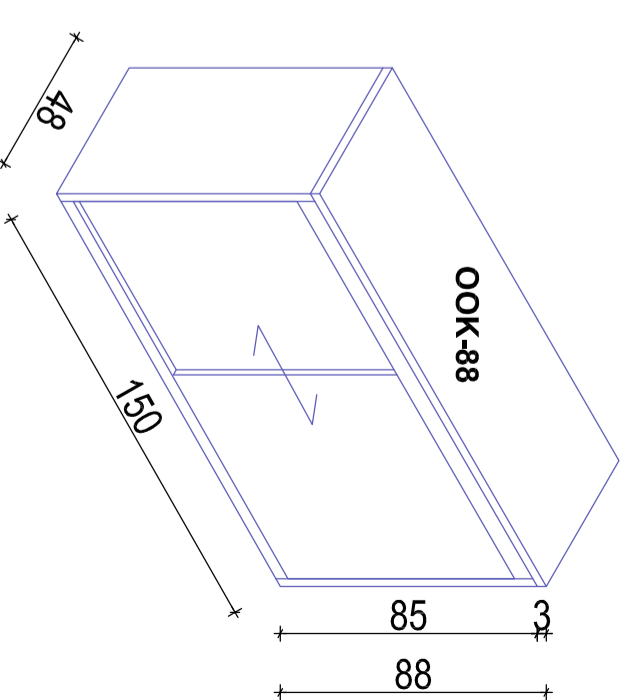

OOK-88

MIZA