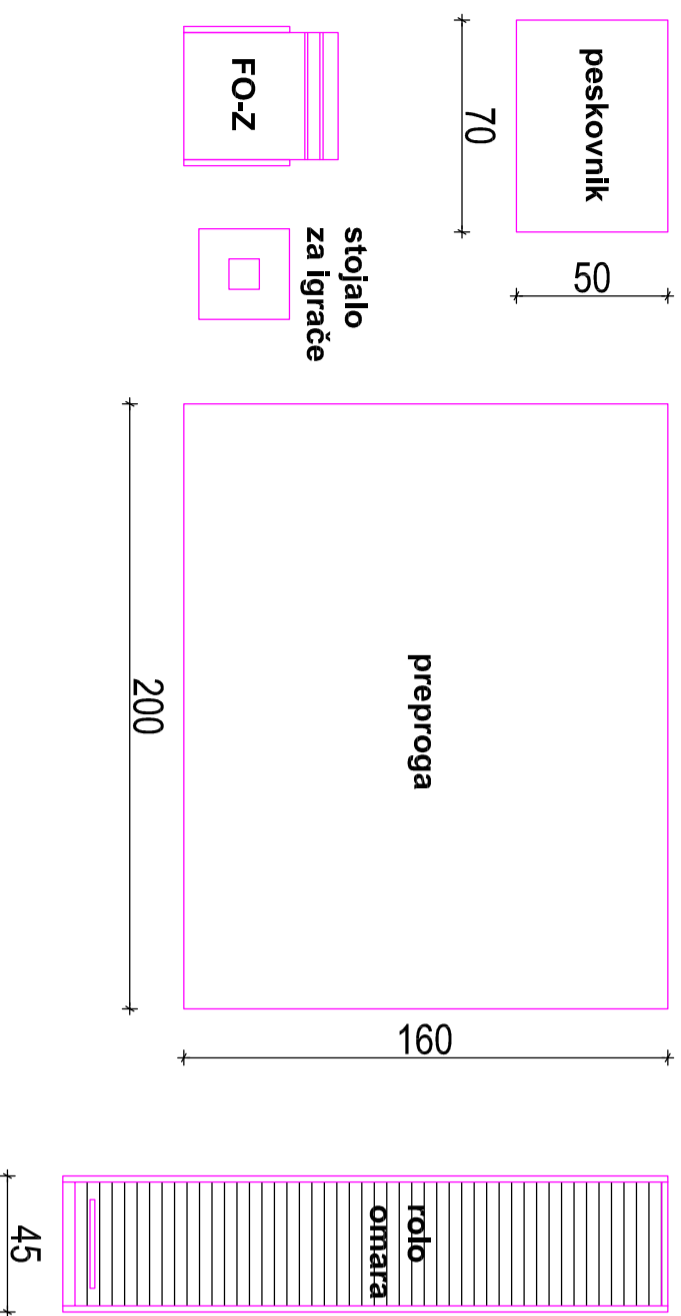

PROSTORI - RAZNO

LOKACIJA KOPALIŠKA 10

SOBA ZA ZALIŠANJE

HODNIK

kovinsko podnožje - krom leseno sedalo brez rokonaslonov

PISARNE

leseno podnožje tapicirani, oranžne barve z rokonaslomi

leseno podnožje tapicirani, oranžne barve z rokonaslomi

SEJNA SOBA

KLET

fotelj, vijola tapiciran

stol, v celoti lesen

stol, moder, tapiciran, črno podnožje

steklena mizica, Ø60, h=70 cm

PISARNA RAČUNOVODSTVO - LOKACIJA KOPALIŠKA 10, RADOVLJICA

DEMONTAŽA IN ODVOZ TER MONTAŽA NA NOVI LOKACIJI

naziv	dimenzija	količina	prostor - nova lokacija
PESKOVNIK	70x50x10cm	1 kos	N2.22
FOTELJ FO-Z	/	3 kos	N2.22
PREPROGA	200x160cm	1 kos	N2.22
ROLO OMARA	45x40x200cm	2 kos	N2.22
STOL SO-O	/	2 kos	/
PROJEKCIJSKO PLATNO	/	1 kos	N2.21
FOTELJ FO-V	/	4 kos	/
STOL SO-L3	/	6 kos	/
STOL SO-M	/	2 kos	/
MIZA MO-Ø70	/	1 kos	/
STOL SO-L2	/	4 kos	/
STOL SO-ORN	/	8 kos	/
STOL FO-ORN	/	3 kos	/