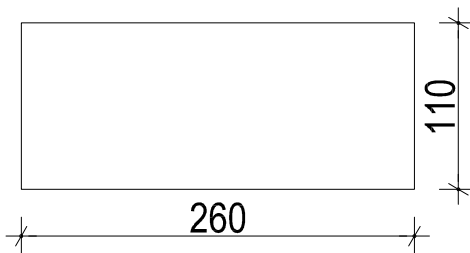

NM1 5 KOS
dim. 200x80x75cm
Prostori: N1.19, N2.09, N2.16, N2.20

NM2 2 KOS
dim. 180x80x75cm
Prostori: N1.09

NM3 1 KOS
dim. 160x80x75cm
Prostori: N2.21

NM4 2 KOS
dim. 160x100x75cm
Prostori: N1.08

NM5 1 KOS
dim. 140x80x75cm
Prostori: N2.20

NM6 1 KOS
dim. 240x80x75cm
Prostori: N2.21

NM7 2 KOS
dim. 260x110x75cm
Prostori: N1.21

NM8 1 KOS
dim. 140x60x75cm
Prostori: N2.27

NM9 1 KOS
dim. 120x40x75cm
Prostori: N2.27

NM10 1 KOS
dim. 100x80x75cm
Prostori: N1.20

NPU 1 KOS
dim. 160x35x115cm
Prostori: N2.10

NM11 1 KOS
dim. 100x60x75cm
Prostori: N2.09

NM12 1 KOS
dim. 80x60x75cm
Prostori: N1.20

NM12a 1 KOS
samo plošča mize
dim. 80x60x75cm
Prostori: N1.10

NM13 2 KOS
srebrna, RAL 9006
dim. Ø80cm
Prostori: N1.10, N1.18