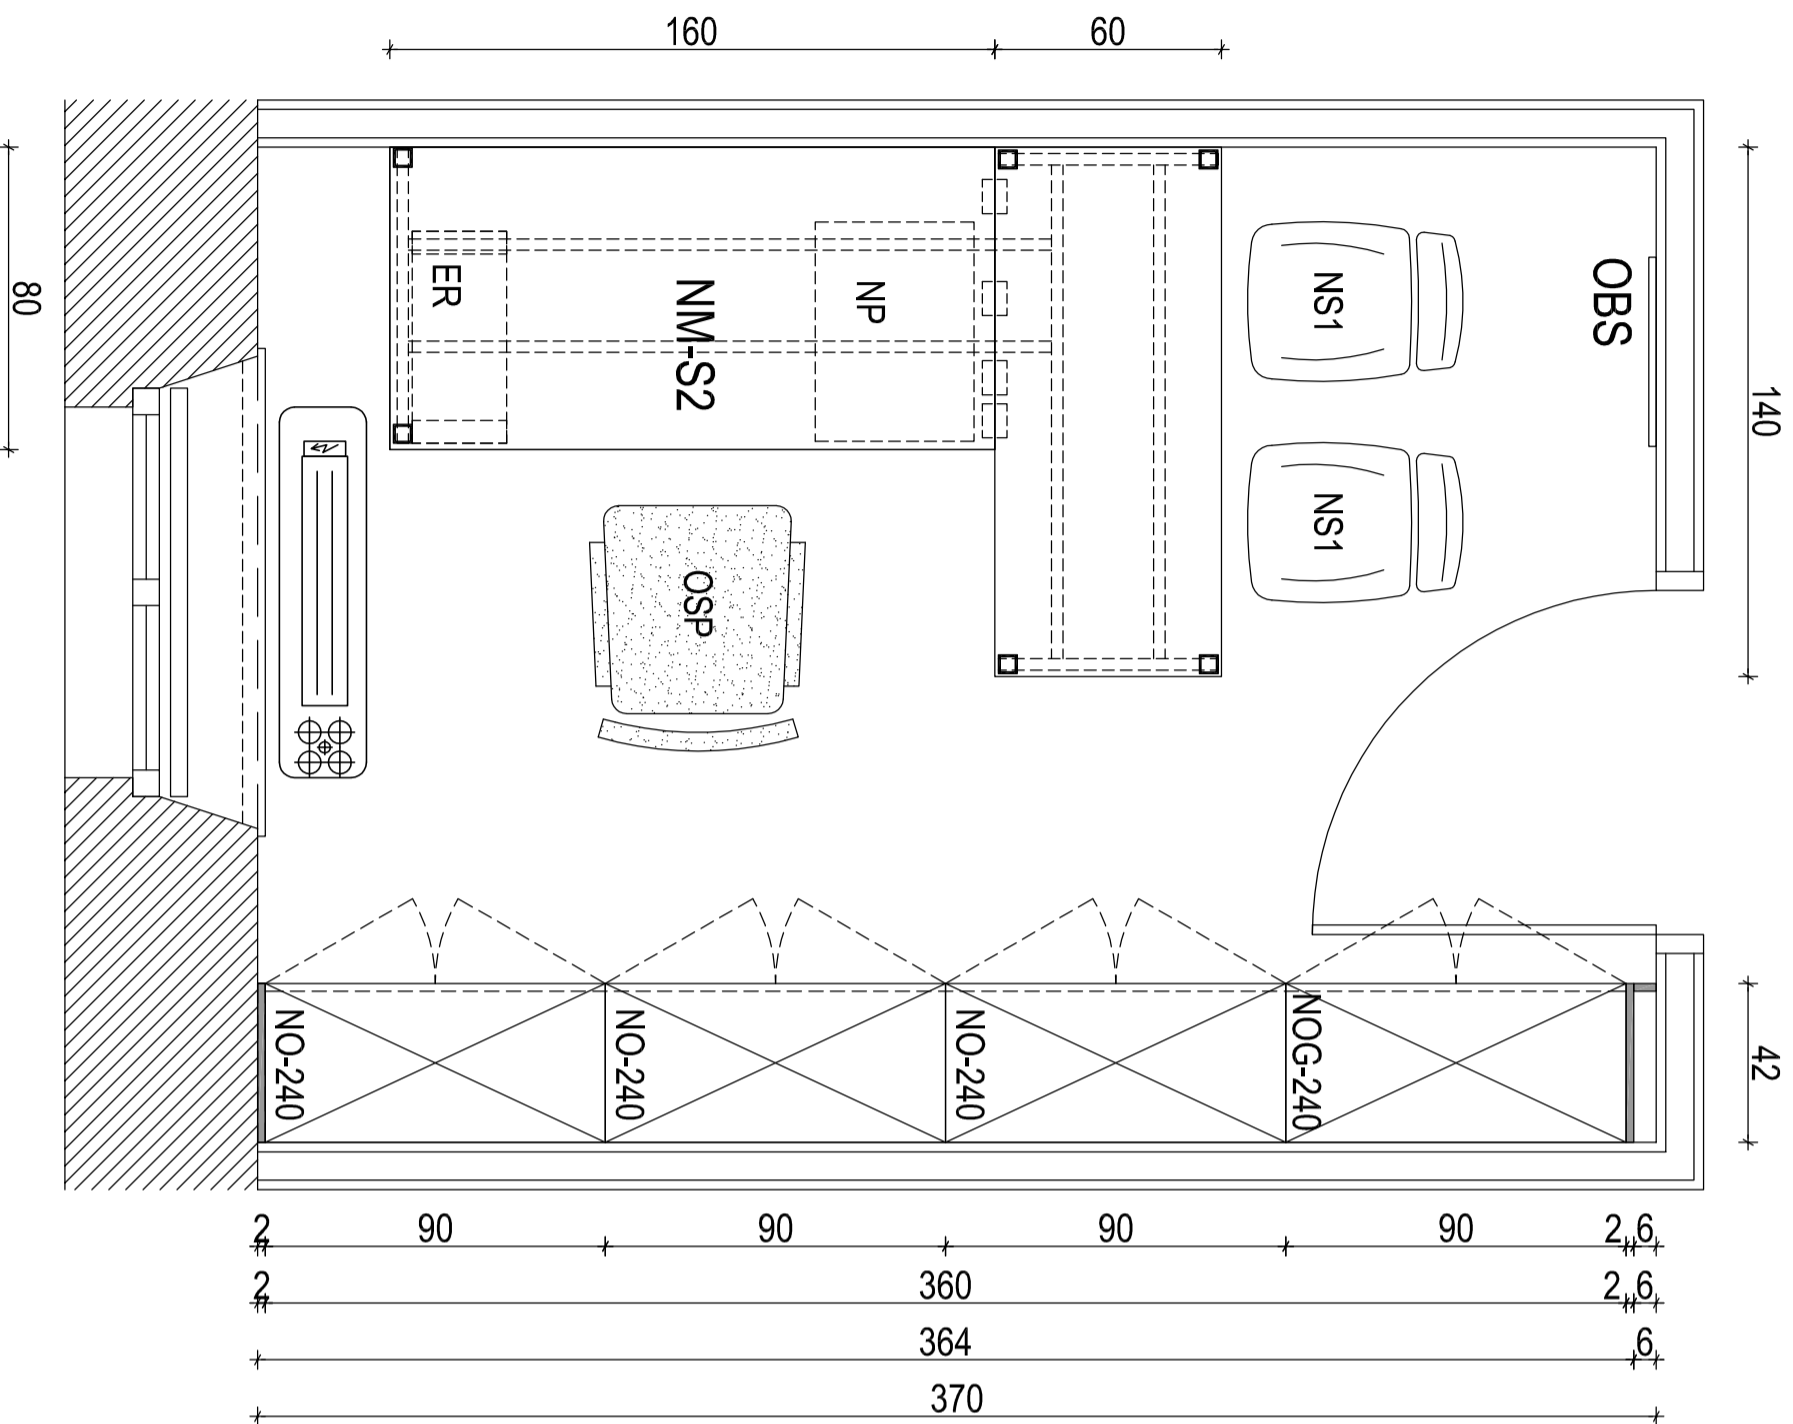

PISARNA N2.14, N2.15 IN N2.19

240

	načrt: Náčrt opreme CSD Radvoljica	naziv risbe: PISARNA N2.14, N2.15 IN N2.19
Investitor: MDDSZ Kotnikova 28, Ljubljana	odg. projektant sodelavec: IDA PAVLIČ, u.d.a. Barbara Zakrajšek, m.i.a.	ZAPS A - 0078
	št. proj: 01-2017	št. nač: 11-2017
	Julij 2017	M 1:20
		št. risbe 12