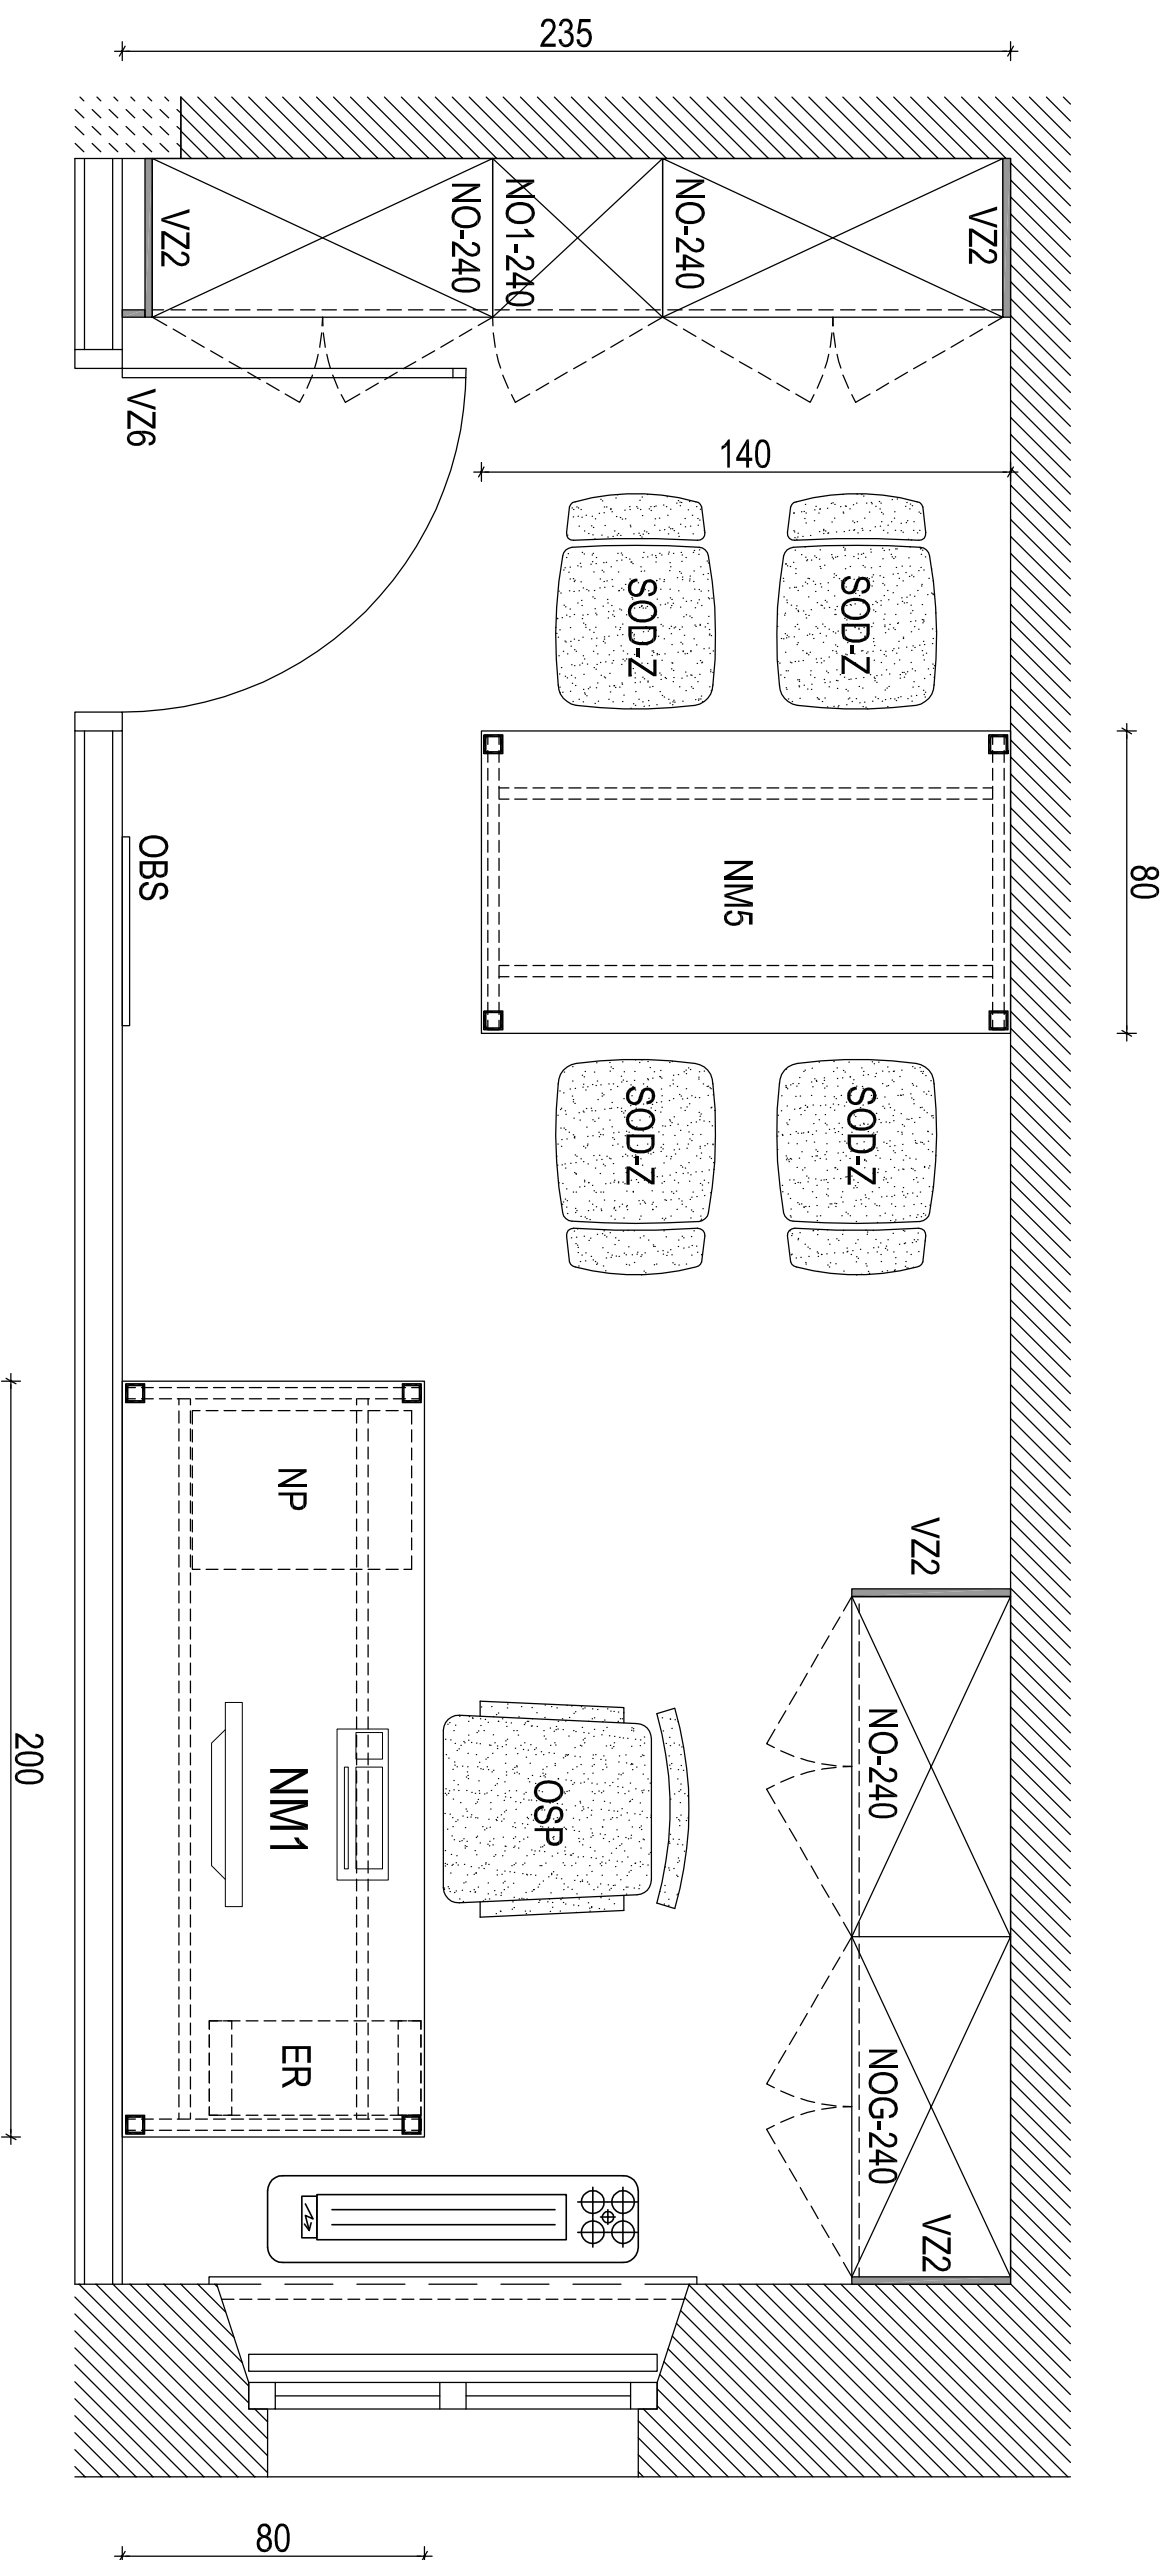

PISARNA N2.20 - PSIHOLOG

 <small>IZ OBLASTI GRAFIČNEGA, ARHITEKTURNEGA IN INTERIORSKEGA OBlikOVANJA</small>	načrt:	Načrt opreme CSD Radvoljica	naziv risbe	PISARNA N2.20 - PSIHOLOG
	investitor:	MDDSZ Kotnikova 28, Ljubljana	odg. projektant sodelavec	IDA PAVLIČ, u.d.a. ZAPS A - 0078 Barbara Zakrajšek, m.i.a.
	št. proj:	01-2017	št. nač:	11-2017
		julij 2017		M 1:20
				št. risbe
				14