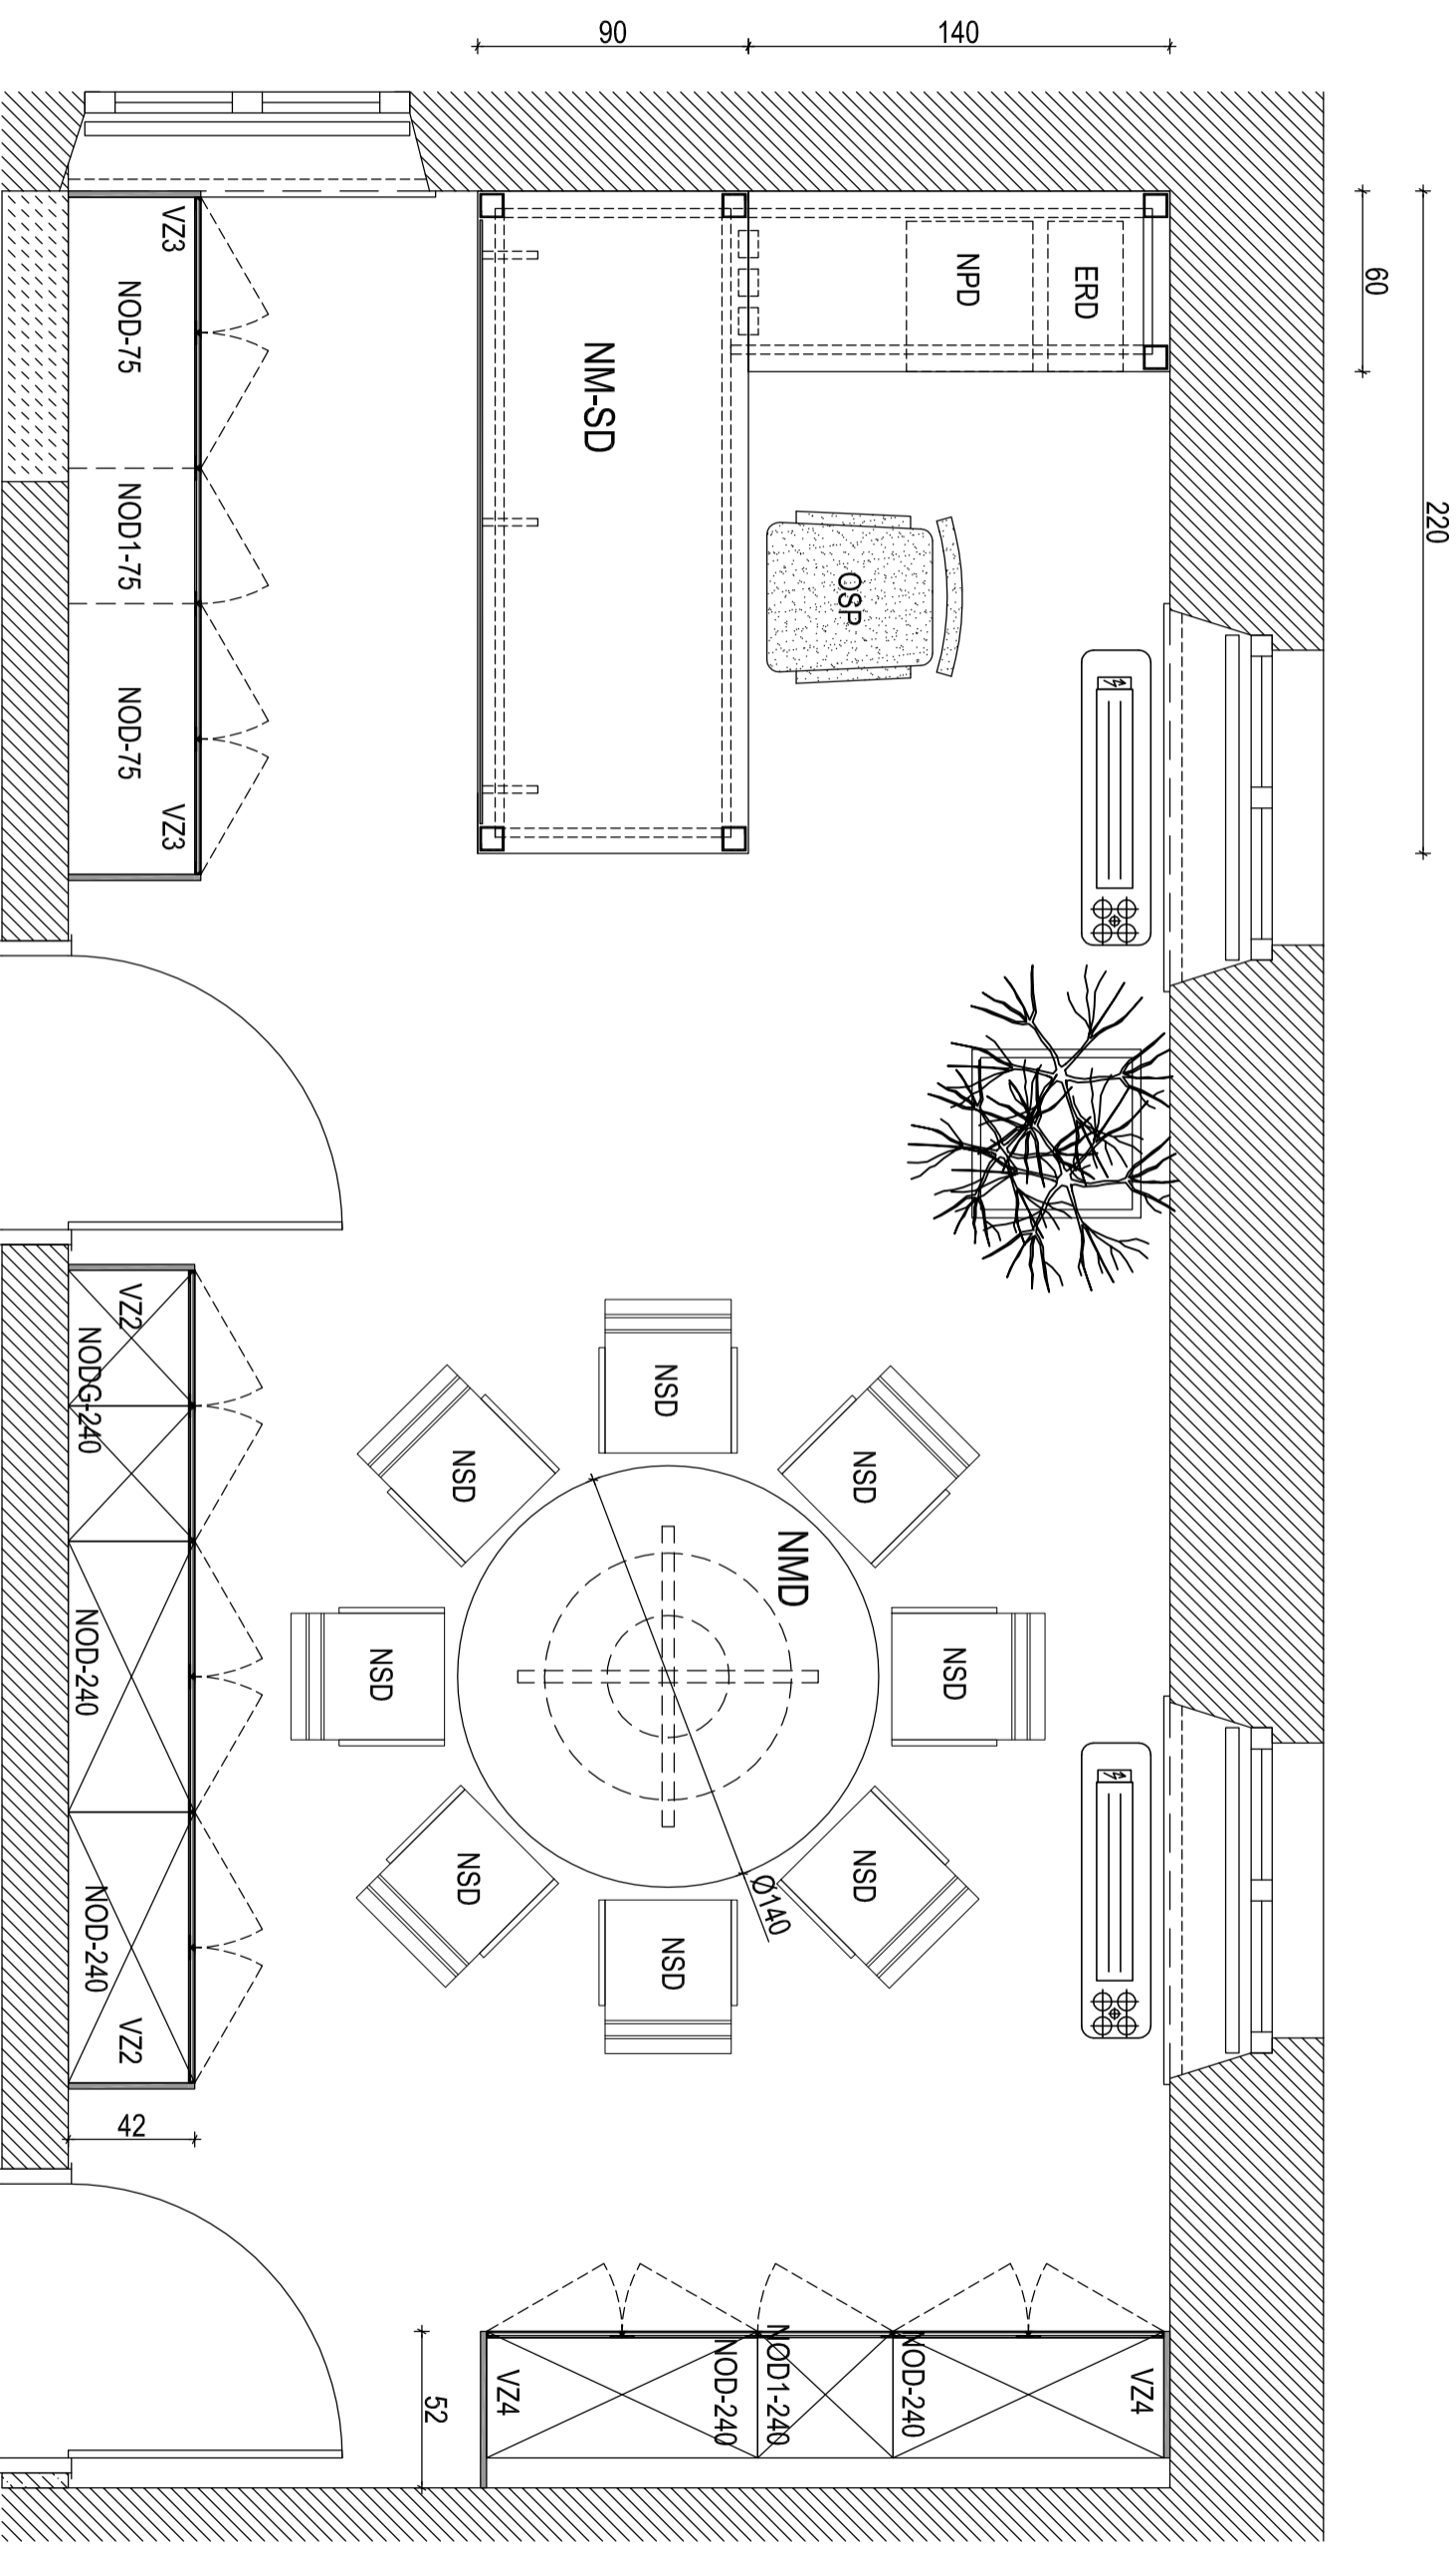

PISARNA N2.11 - DIREKTORICA

 <small>ARTEX d.o.o. Založena leta 1998 Štetna ulica 10 1000 Ljubljana Tel: 01 251 21 22 Fax: 01 251 21 23</small>	načrt:	Načrt opreme CSD Radvoljica	naziv risbe	PISARNA N2.11 - DIREKTORICA
	investitor:	MDDSZ Kotnikova 28, Ljubljana	odg. projektant sodelavec	IDA PAVLIČ, u.d.a. ZAPS A - 0078 Barbara Zakrajšek, m.i.a.
	št. proj:	01-2017	št. nač:	11-2017
		Julij 2017	M 1:25	št. risbe
				18