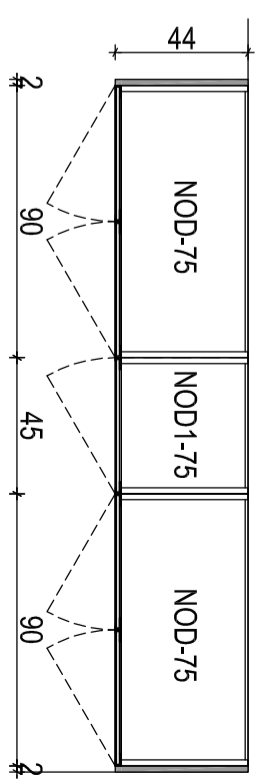

PISARNA N2.11 - DIREKTORICA

NM-SD

OMARE
Ogrodje IVERAL 18mm, hrbišče 10mm
VRATA
Kaljeno, barvano steklo, Optiwhite v Alu okvirju
Alu okvir, vidni del 10mm

 <small>ARTEX d.o.o. Založena leta 1998 Matična št. 1511523000</small>	načrt: Načrt opreme CSD Radvoljica	naziv risbe: PISARNA N2.11 - DIREKTORICA
	investitor: MDDSZ Kotnikova 28, Ljubljana	odg. projektant: IDA PAVLIČ, u.d.i.a. ZAPS A - 0078
št. proj.: 01-2017	št. nač.: 11-2017	julij 2017
M 1:25	št. risbe: 19	