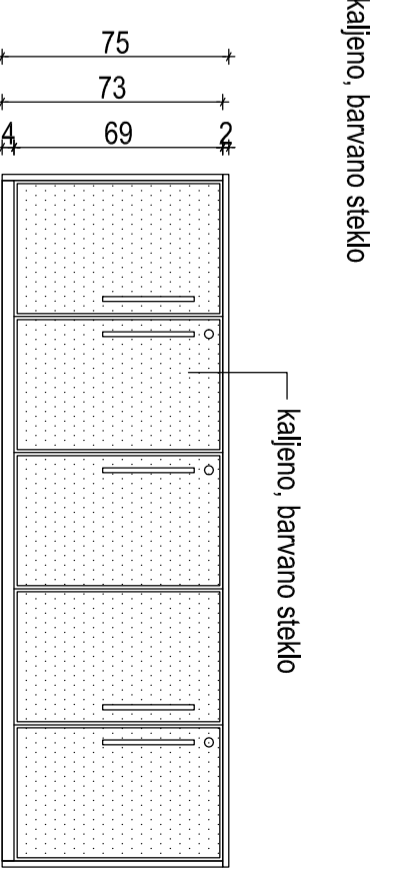

PISARNA N2.11 - DIREKTORICA

NM-SD

OMARE
Ogrodje IVERAL 18mm, hrbišče 10mm
VRATA
Kaljeno, barvano steklo, Optiwhite v Alu okvirju
Alu okvir, vidni del 10mm

 <small>ARTEX d.o.o. Založena leta 1998 Matična št. 1511523000</small>	načrt: Načrt opreme CSD Radvoljica	naziv risbe: PISARNA N2.11 - DIREKTORICA
	investitor: MDDSZ Kotnikova 28, Ljubljana	odg. projektant: IDA PAVLIČ, u.d.i.a. ZAPS A - 0078
št. proj.: 01-2017	št. nač.: 11-2017	julij 2017
M 1:25	št. risbe: 19	