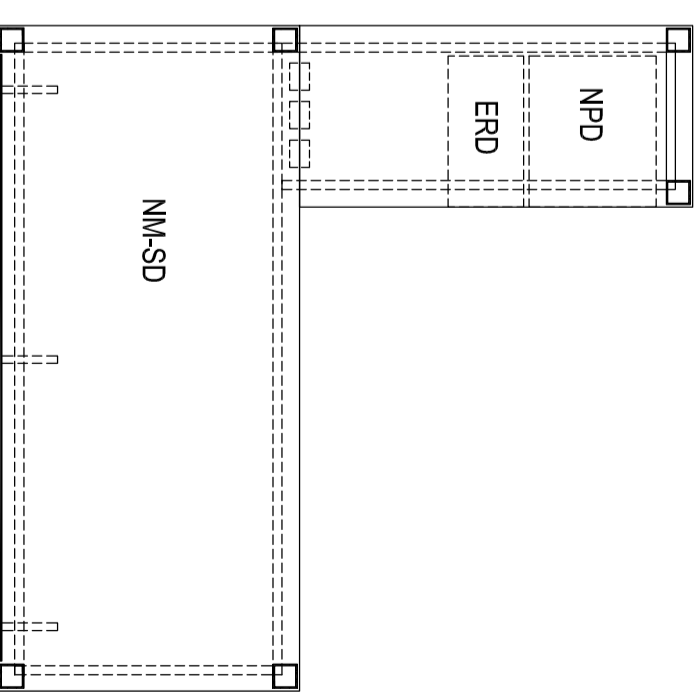

PISARNA N2.11 - DIREKTORICA

NM-SD

OMARE
Ogrodje IVERAL 18mm, hrbišče 10mm
VRATA
Kaljeno, barvano steklo, Optiwhite v Alu okvirju
Alu okvir, vidni del 10mm

 <small>ARTEX d.o.o. Založena leta 1998 Matična št. 1511523000</small>	načrt: Načrt opreme CSD Radvoljica	naziv risbe: PISARNA N2.11 - DIREKTORICA
	investitor: MDDSZ Kotnikova 28, Ljubljana	odg. projektant: IDA PAVLIČ, u.d.i.a. ZAPS A - 0078
št. proj.: 01-2017	št. nač.: 11-2017	julij 2017
M 1:25	št. risbe: 19	