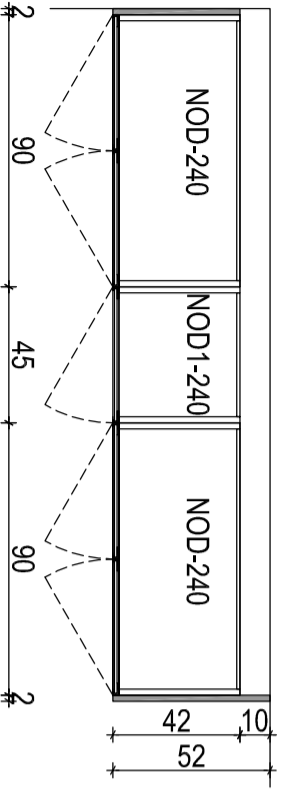

PISARNA N2.11 - DIREKTORICA

NM-SD

OMARE
Ogrodje IVERAL 18mm, hrbišče 10mm
VRATA
Kaljeno, barvano steklo, Optiwhite v Alu okvirju
Alu okvir, vidni del 10mm

 <small>ARTEX d.o.o. Založena leta 1998 Matična št. 1511523000</small>	načrt: Načrt opreme CSD Radvoljica	naziv risbe: PISARNA N2.11 - DIREKTORICA
	investitor: MDDSZ Kotnikova 28, Ljubljana	odg. projektant: IDA PAVLIČ, u.d.i.a. ZAPS A - 0078
št. proj.: 01-2017	št. nač.: 11-2017	julij 2017
M 1:25	št. risbe: 19	