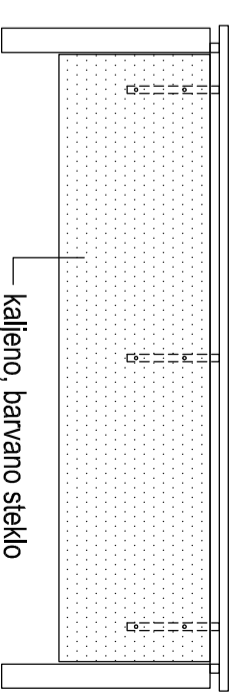

PISARNA N2.11 - DIREKTORICA

NM-SD

OMARE
Ogrodje IVERAL 18mm, hrbišče 10mm
VRATA
Kaljeno, barvano steklo, Optiwhite v Alu okvirju
Alu okvir, vidni del 10mm

 <small>ARTEX d.o.o. Založena leta 1998 Matična št. 1511523000</small>	načrt: Načrt opreme CSD Radvoljica	naziv risbe: PISARNA N2.11 - DIREKTORICA
	investitor: MDDSZ Kotnikova 28, Ljubljana	odg. projektant: IDA PAVLIČ, u.d.i.a. ZAPS A - 0078
št. proj.: 01-2017	št. nač.: 11-2017	julij 2017
M 1:25	št. risbe: 19	