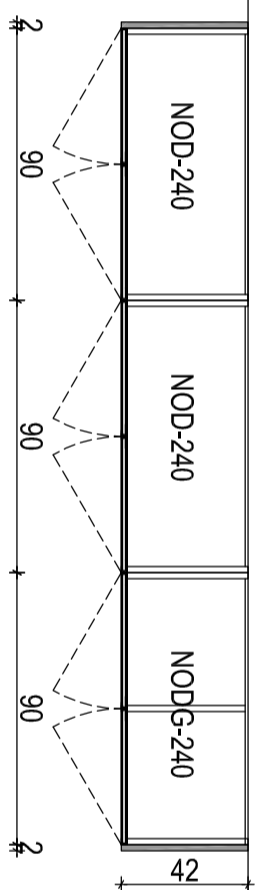

PISARNA N2.11 - DIREKTORICA

NM-SD

OMARE
Ogrodje IVERAL 18mm, hrbišče 10mm
VRATA
Kaljeno, barvano steklo, Optiwhite v Alu okvirju
Alu okvir, vidni del 10mm

 <small>ARTEX d.o.o. Založena leta 1998 Matična št. 1511523000</small>	načrt: Načrt opreme CSD Radvoljica	naziv risbe: PISARNA N2.11 - DIREKTORICA
	investitor: MDDSZ Kotnikova 28, Ljubljana	odg. projektant: IDA PAVLIČ, u.d.i.a. ZAPS A - 0078
št. proj.: 01-2017	št. nač.: 11-2017	julij 2017
M 1:25	št. risbe: 19	