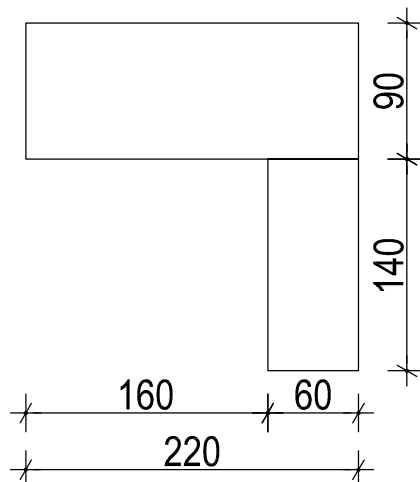

NM-S1 3 KOS
 dim. 160x80x75cm + 140x60x75cm
 Prostorji: N2.13, N2.17, N2.18

NM-S2 3 KOS
 dim. 160x80x75cm + 140x60x75cm
 Prostorji: N2.14, N2.15, N2.19

NM-S3 1 KOS
 dim. 200x80x75cm + 140x80x75cm
 Prostorji: N2.12

NM-S4 1 KOS
 dim. 160x80x75cm + 160x60x75cm
 Prostorji: N2.10

NM-SD 1 KOS
 dim. 220x90x75cm + 140x60x75cm
 Prostorji: N2.11

NMD 1 KOS
 dim. Ø140cm
 Prostorji: N2.11

	načrt:	Načrt opreme CSD Radvoljica	naziv risbe	SPISEK NOVIH MIZ - SKLOPOV						
	investitor:	MDDSZ Kotnikova 28, Ljubljana	odg. projektant	IDA PAVLIČ, u.d.i.a.	ZAPS A - 0078					
			sodelavec	Barbara Zakrajšek, m.i.a.						
			št. proj.	01-2017	št. nač.	11-2017	julij 2017	M 1:50	št. risbe	2