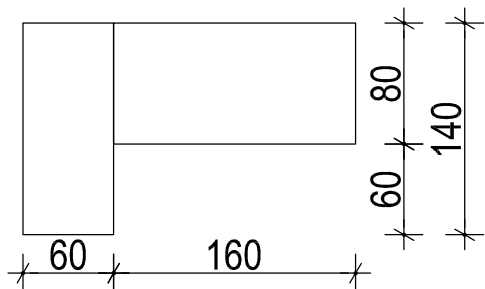

NM-S1 3 KOS
 dim. 160x80x75cm + 140x60x75cm
 Prostorji: N2.13, N2.17, N2.18

NM-S2 3 KOS
 dim. 160x80x75cm + 140x60x75cm
 Prostorji: N2.14, N2.15, N2.19

NM-S3 1 KOS
 dim. 200x80x75cm + 140x80x75cm
 Prostorji: N2.12

NM-S4 1 KOS
 dim. 160x80x75cm + 160x60x75cm
 Prostorji: N2.10

NM-SD 1 KOS
 dim. 220x90x75cm + 140x60x75cm
 Prostorji: N2.11

NMD 1 KOS
 dim. Ø140cm
 Prostorji: N2.11

	načrt:	Načrt opreme CSD Radvoljica	naziv risbe	SPISEK NOVIH MIZ - SKLOPOV						
	investitor:	MDDSZ Kotnikova 28, Ljubljana	odg. projektant	IDA PAVLIČ, u.d.i.a.	ZAPS A - 0078					
			sodelavec	Barbara Zakrajšek, m.i.a.						
			št. proj.	01-2017	št. nač.	11-2017	julij 2017	M 1:50	št. risbe	2