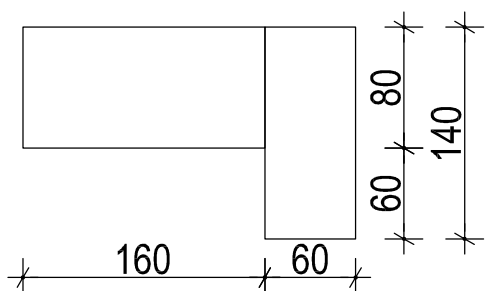

NM-S1 3 KOS
 dim. 160x80x75cm + 140x60x75cm
 Prostorji: N2.13, N2.17, N2.18

NM-S2 3 KOS
 dim. 160x80x75cm + 140x60x75cm
 Prostorji: N2.14, N2.15, N2.19

NM-S3 1 KOS
 dim. 200x80x75cm + 140x80x75cm
 Prostorji: N2.12

NM-S4 1 KOS
 dim. 160x80x75cm + 160x60x75cm
 Prostorji: N2.10

NM-SD 1 KOS
 dim. 220x90x75cm + 140x60x75cm
 Prostorji: N2.11

NMD 1 KOS
 dim. Ø140cm
 Prostorji: N2.11

	načrt:	Načrt opreme CSD Radvoljica	naziv risbe	SPISEK NOVIH MIZ - SKLOPOV						
	investitor:	MDDSZ Kotnikova 28, Ljubljana	odg. projektant	IDA PAVLIČ, u.d.i.a.	ZAPS A - 0078					
			sodelavec	Barbara Zakrajšek, m.i.a.						
			št. proj.	01-2017	št. nač.	11-2017	julij 2017	M 1:50	št. risbe	2