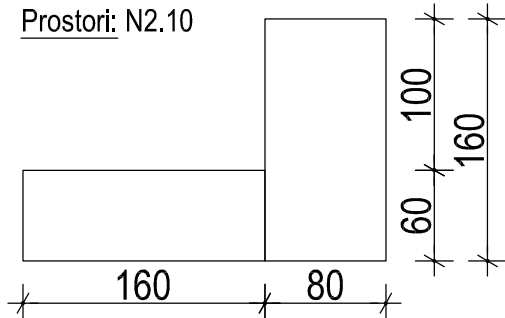

NM-S1 3 KOS
 dim. 160x80x75cm + 140x60x75cm
 Prostorji: N2.13, N2.17, N2.18

NM-S2 3 KOS
 dim. 160x80x75cm + 140x60x75cm
 Prostorji: N2.14, N2.15, N2.19

NM-S3 1 KOS
 dim. 200x80x75cm + 140x80x75cm
 Prostorji: N2.12

NM-S4 1 KOS
 dim. 160x80x75cm + 160x60x75cm
 Prostorji: N2.10

NM-SD 1 KOS
 dim. 220x90x75cm + 140x60x75cm
 Prostorji: N2.11

NMD 1 KOS
 dim. Ø140cm
 Prostorji: N2.11

	načrt:	Načrt opreme CSD Radvoljica	naziv risbe	SPISEK NOVIH MIZ - SKLOPOV						
	investitor:	MDDSZ Kotnikova 28, Ljubljana	odg. projektant	IDA PAVLIČ, u.d.i.a.	ZAPS A - 0078					
			sodelavec	Barbara Zakrajšek, m.i.a.						
			št. proj.	01-2017	št. nač.	11-2017	julij 2017	M 1:50	št. risbe	2