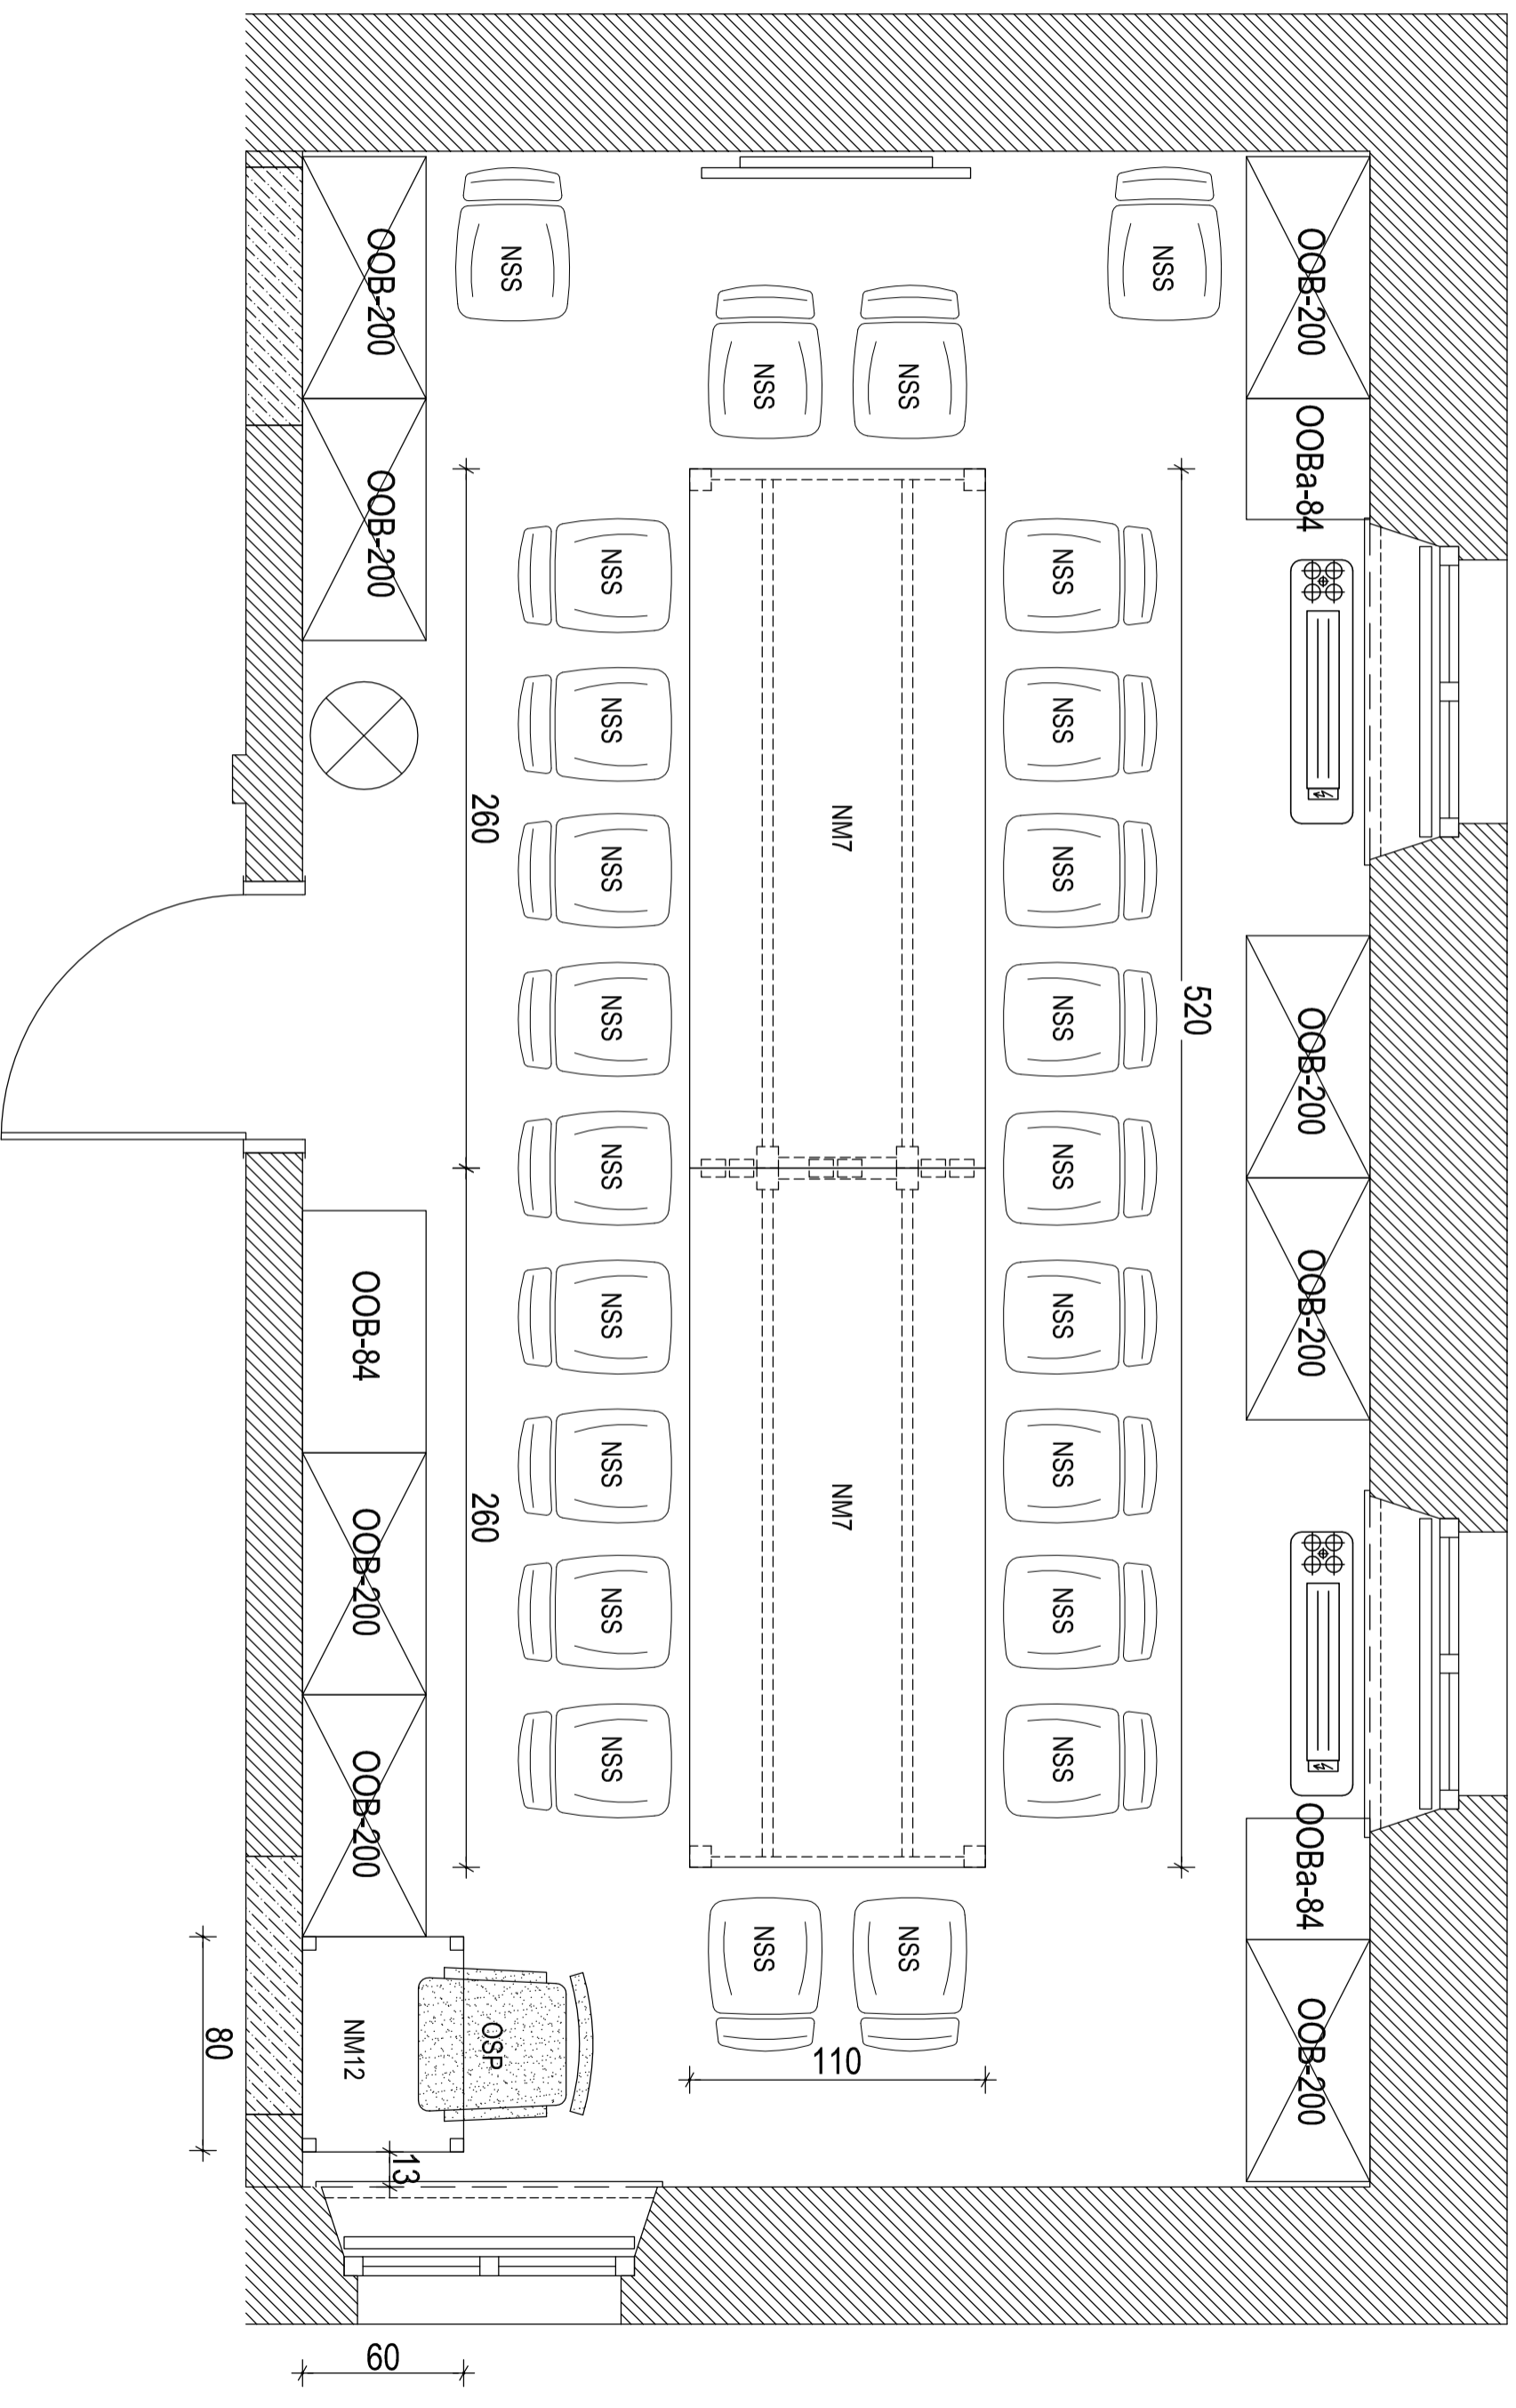

# PROSTOR N1.21 - SEJNA SOBA

 <small>IZ OBLASTI GRAFIČNEGA, ARHITEKTURNEGA IN INTERIERSKEGA OBlikOVANJA</small>	načrt:	Nacrt opreme CSD Radvoljica	naziv risbe	PROSTOR N1.21 - SEJNA SOBA
	investitor:	MDDSZ Kotnikova 28, Ljubljana	odg. projektant sodelavec	IDA PAVLIČ, u.d.a. ZAPS A - 0078 Barbara Zakrajšek, m.i.a.
	št. proj.:	01-2017	št. nač.:	11-2017
		julij 2017	M 1:25	št. risbe
				20