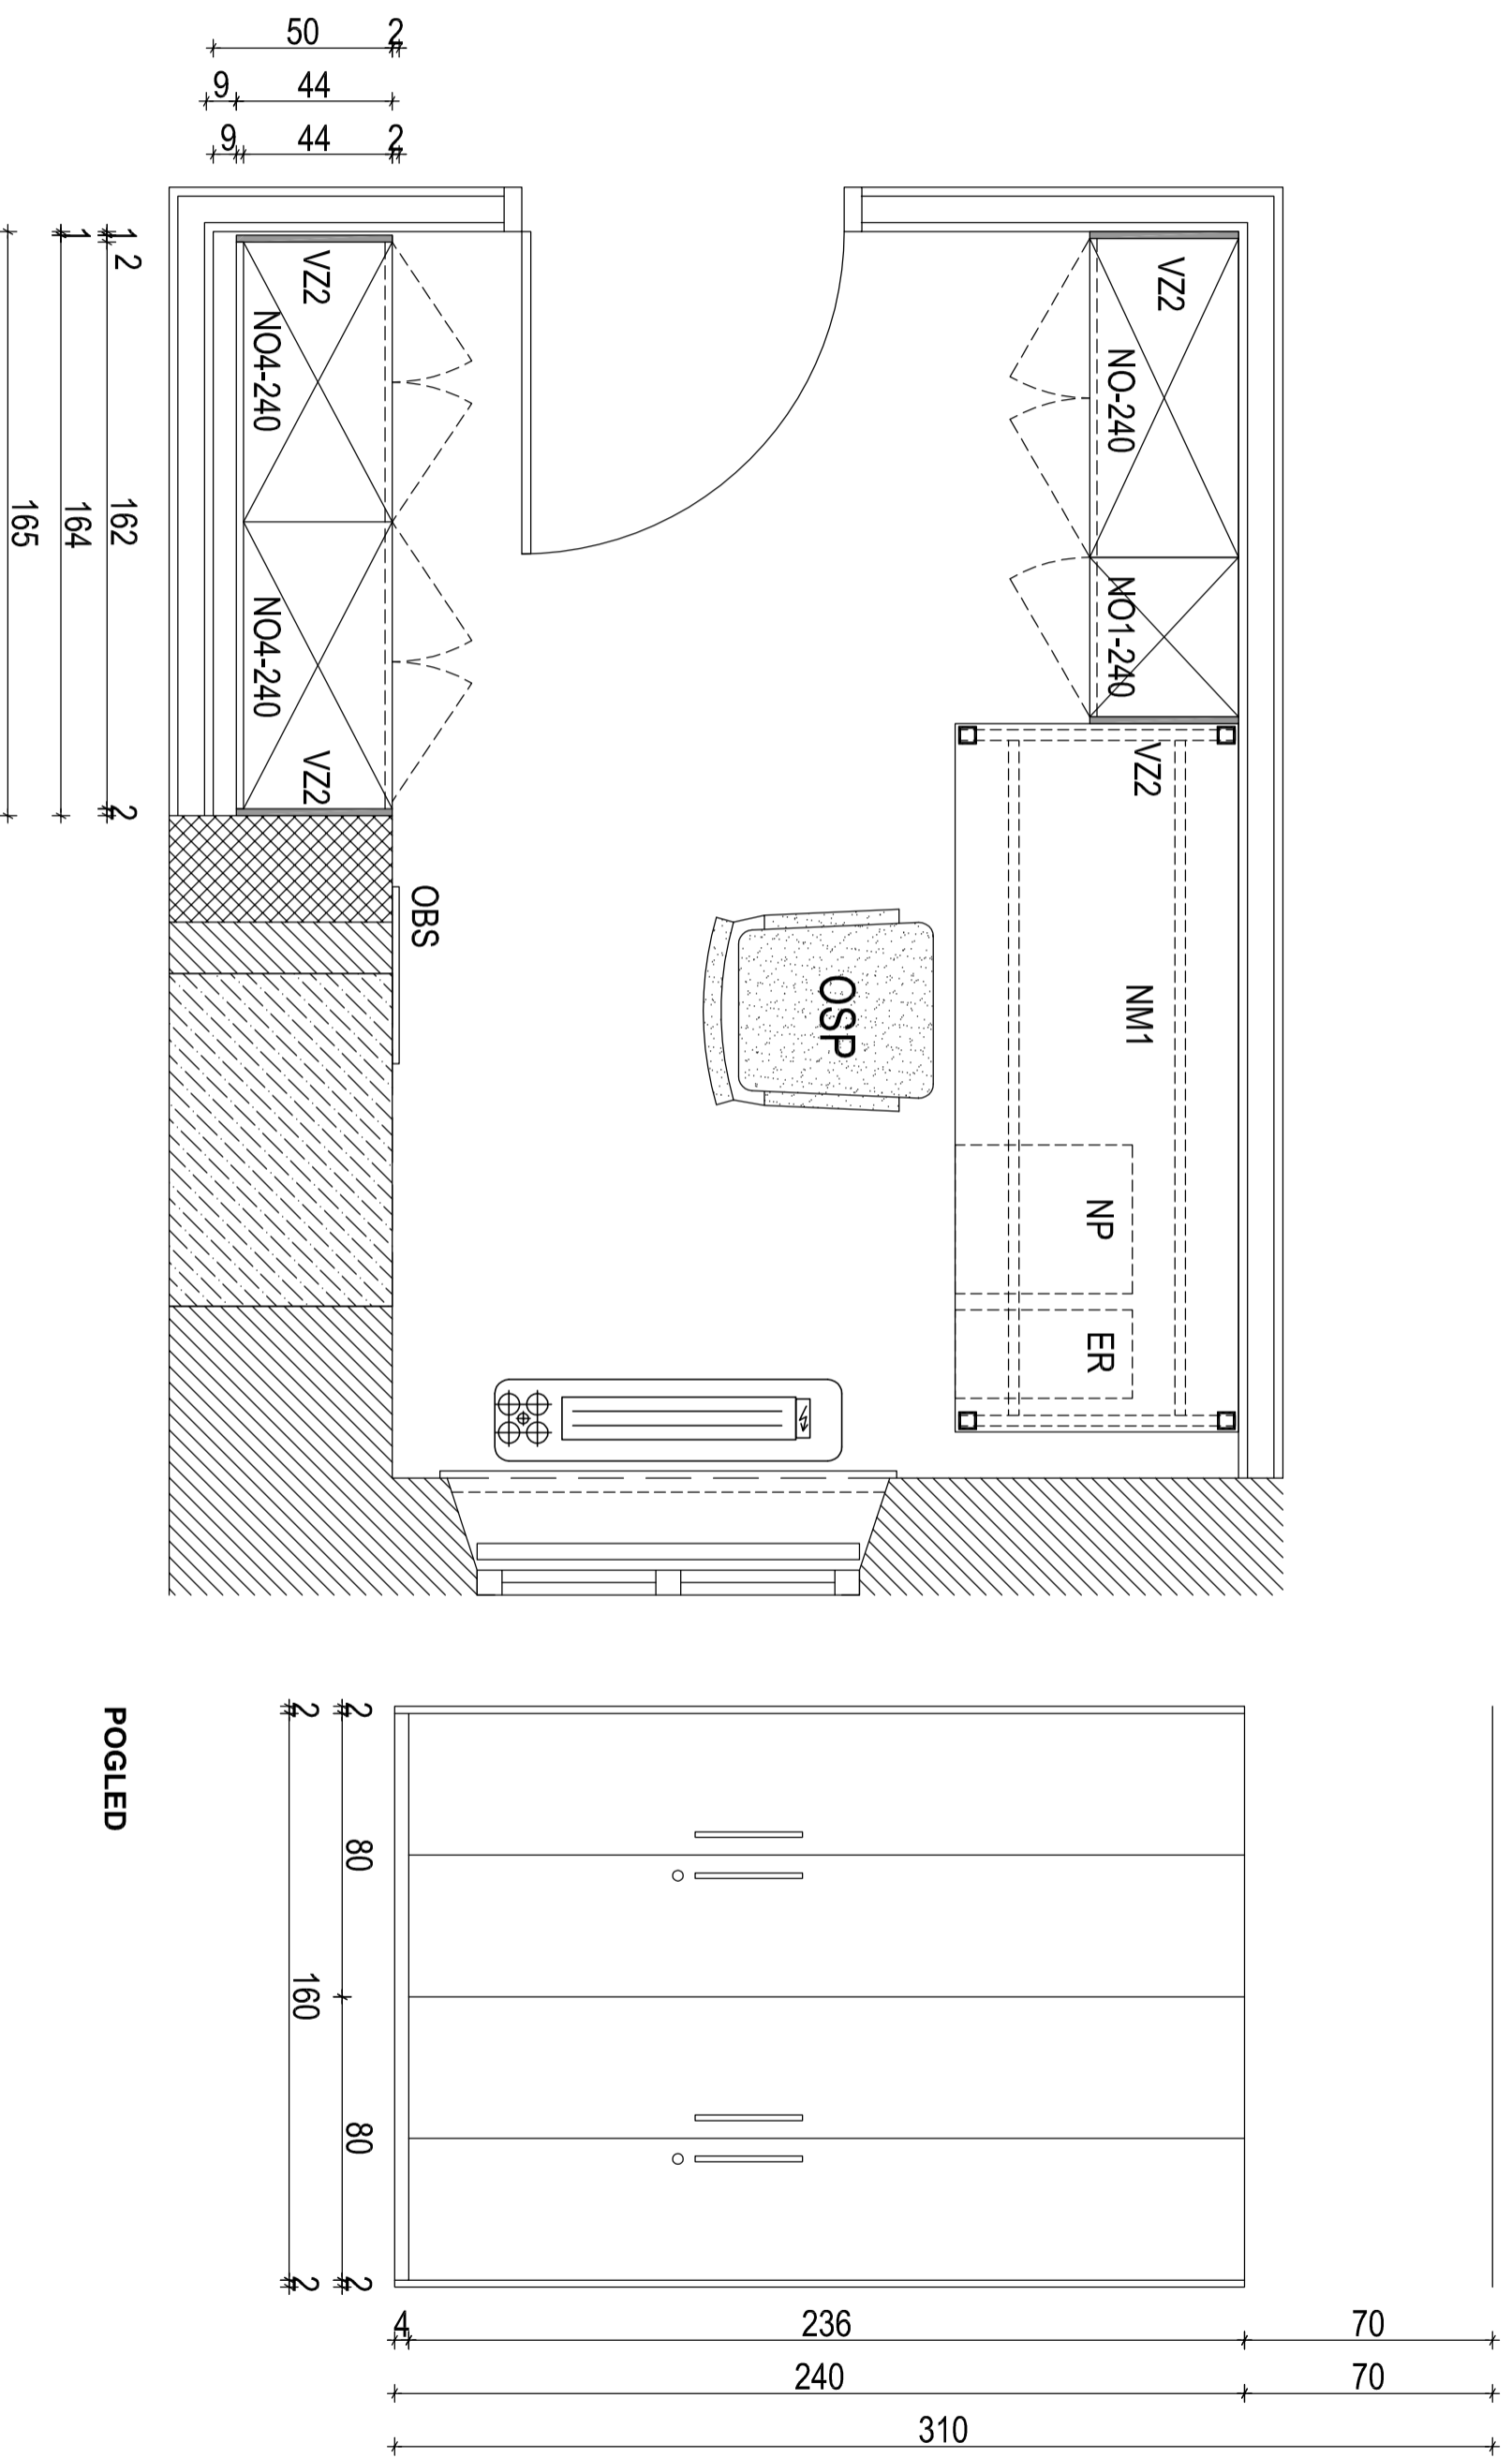

# PISARNA N1.19

TLOORIS

	načrt:	Nacrt opreme CSD Radvoljica	naziv risbe	PISARNA N1.19
	investitor:	MDDSZ Kotnikova 28, Ljubljana	odg. projektant sodelavec	IDA PAVLIČ, u.d.a. Barbara Zakrajšek, m.i.a.
			št. proj:	01-2017
			št. nač:	11-2017
			datum:	Julij 2017
			merilo:	M 1:20
			št. risbe:	21