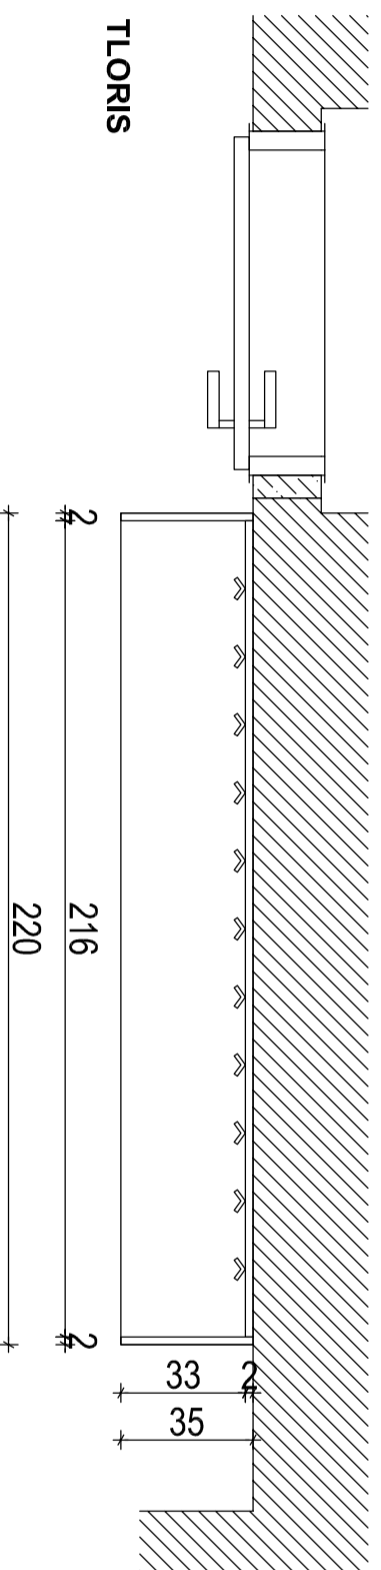

NOG1-200

OBEŠALNA STENA - PROSTOR N1.08

 ARTEM IZ OBLASTI GRAFIKE, ARHITEKTURE, INTERIERSKEGA OBNAŠANJA I PROJEKCIJSKE ARHITEKTURE	nacrč: Nacrč opreme CSD Radvoljica	investitor: MDSSZ Kotnikova 28, Ljubljana	odg. projektant: IDA PAVLIČ, u.d.a. ZAPS A - 0078	št. proj.: 01-2017	št. nač.: 11-2017	datum: Julij 2017	mera: M 1:20	št. risbe: 23
----------------------------------------------------------------------------------------------------------------------------------------------------------------------------------------	-------------------------------------------	-----------------------------------------------------	----------------------------------------------------------	---------------------------	--------------------------	--------------------------	---------------------	----------------------