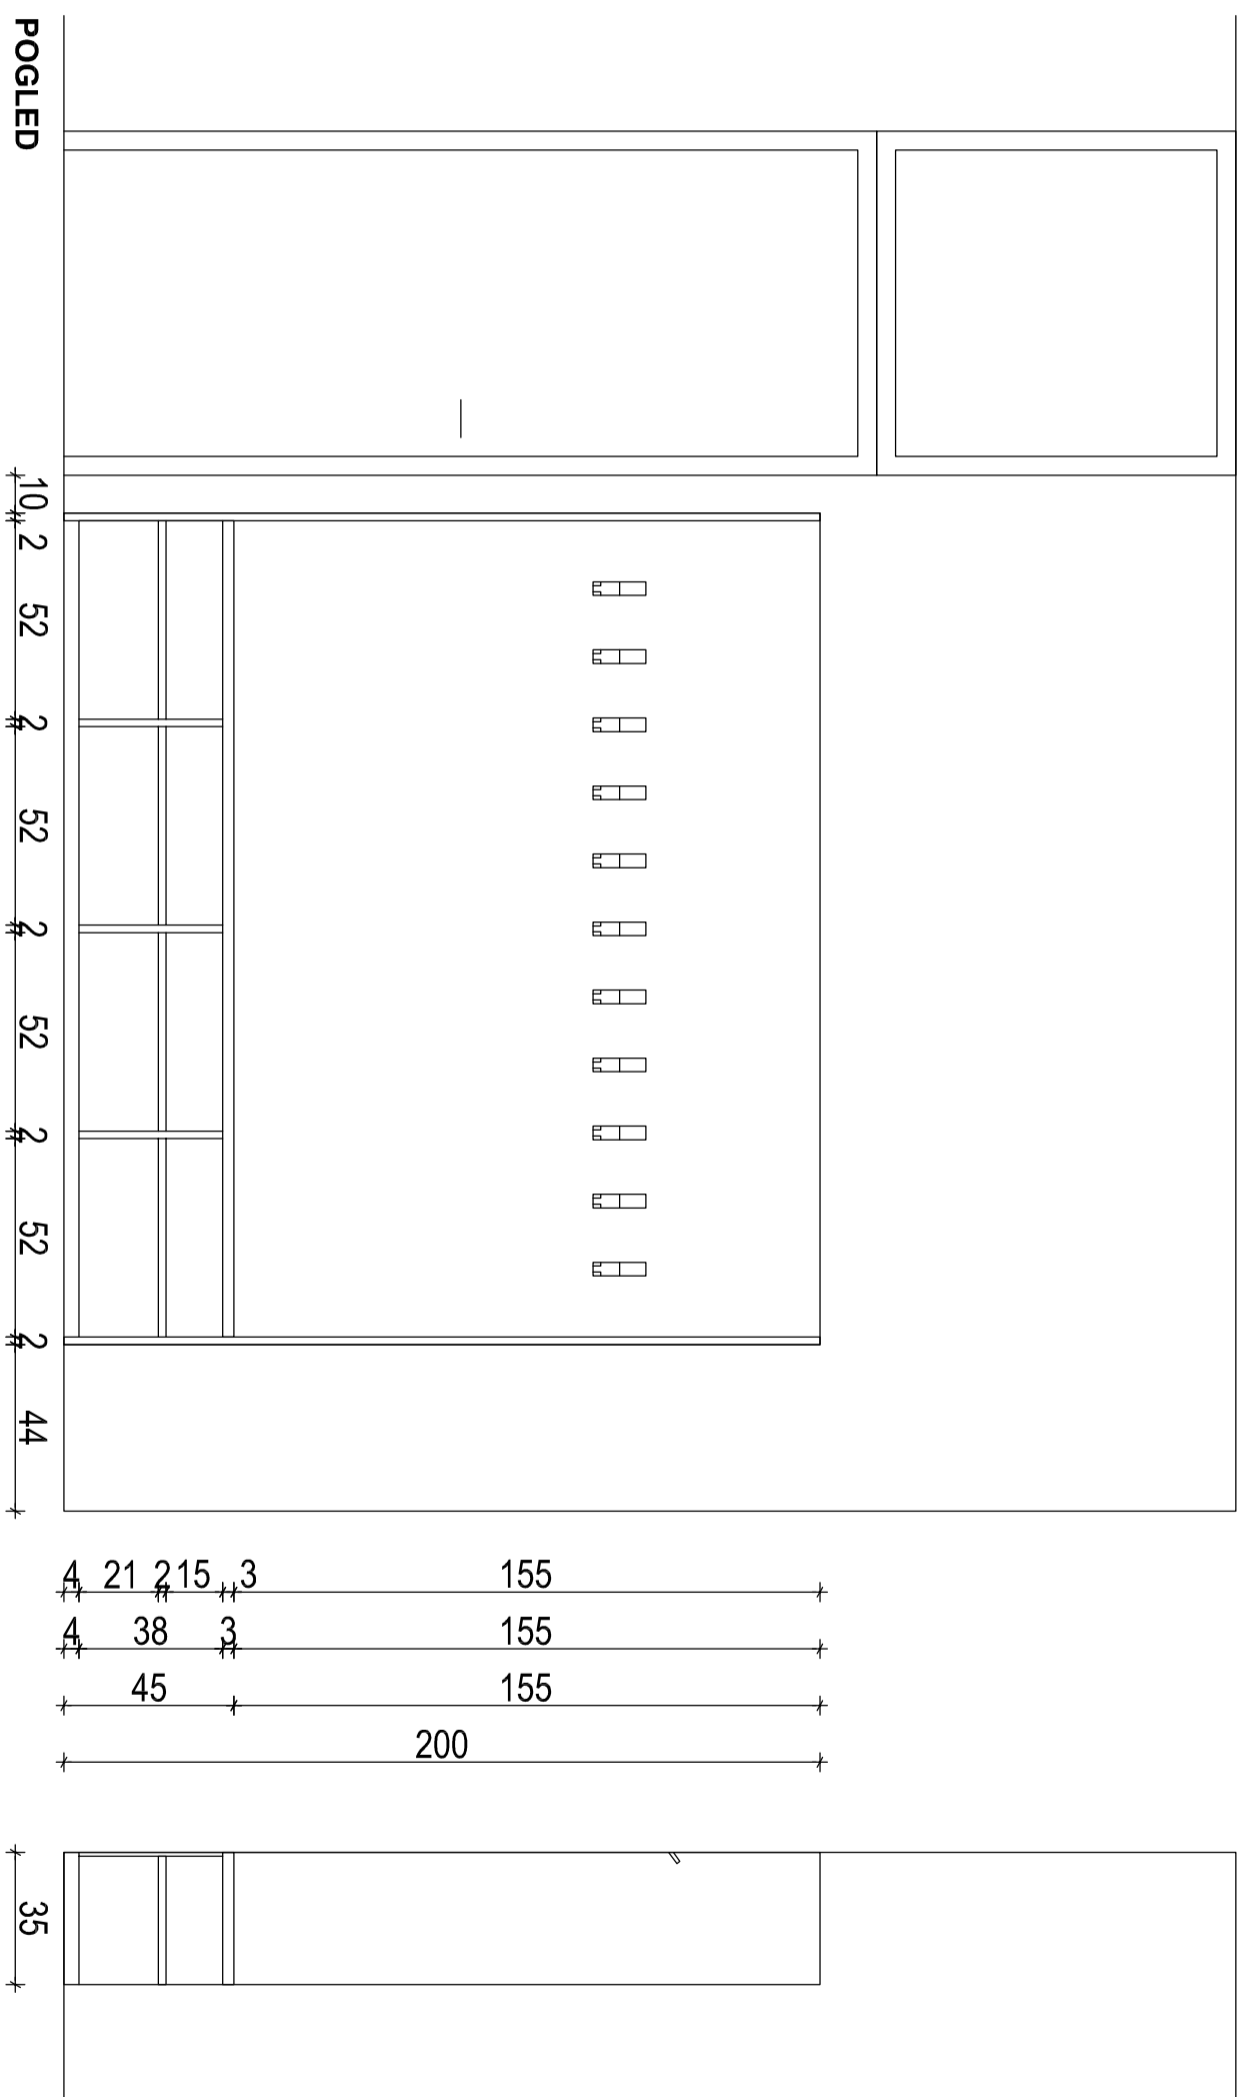

NOG1-200

OBEŠALNA STENA - PROSTOR N1.08

 ARTEM IZ OBLASTI GRAFIKE, ARHITEKTURE, INTERIERSKEGA OBNAŠANJA I PROJEKCIJSKE ARHITEKTURE	nacrč: Nacrč opreme CSD Radvoljica	investitor: MDSSZ Kotnikova 28, Ljubljana	odg. projektant: IDA PAVLIČ, u.d.a. ZAPS A - 0078	št. proj.: 01-2017	št. nač.: 11-2017	datum: Julij 2017	mera: M 1:20	št. risbe: 23
----------------------------------------------------------------------------------------------------------------------------------------------------------------------------------------	-------------------------------------------	-----------------------------------------------------	----------------------------------------------------------	---------------------------	--------------------------	--------------------------	---------------------	----------------------