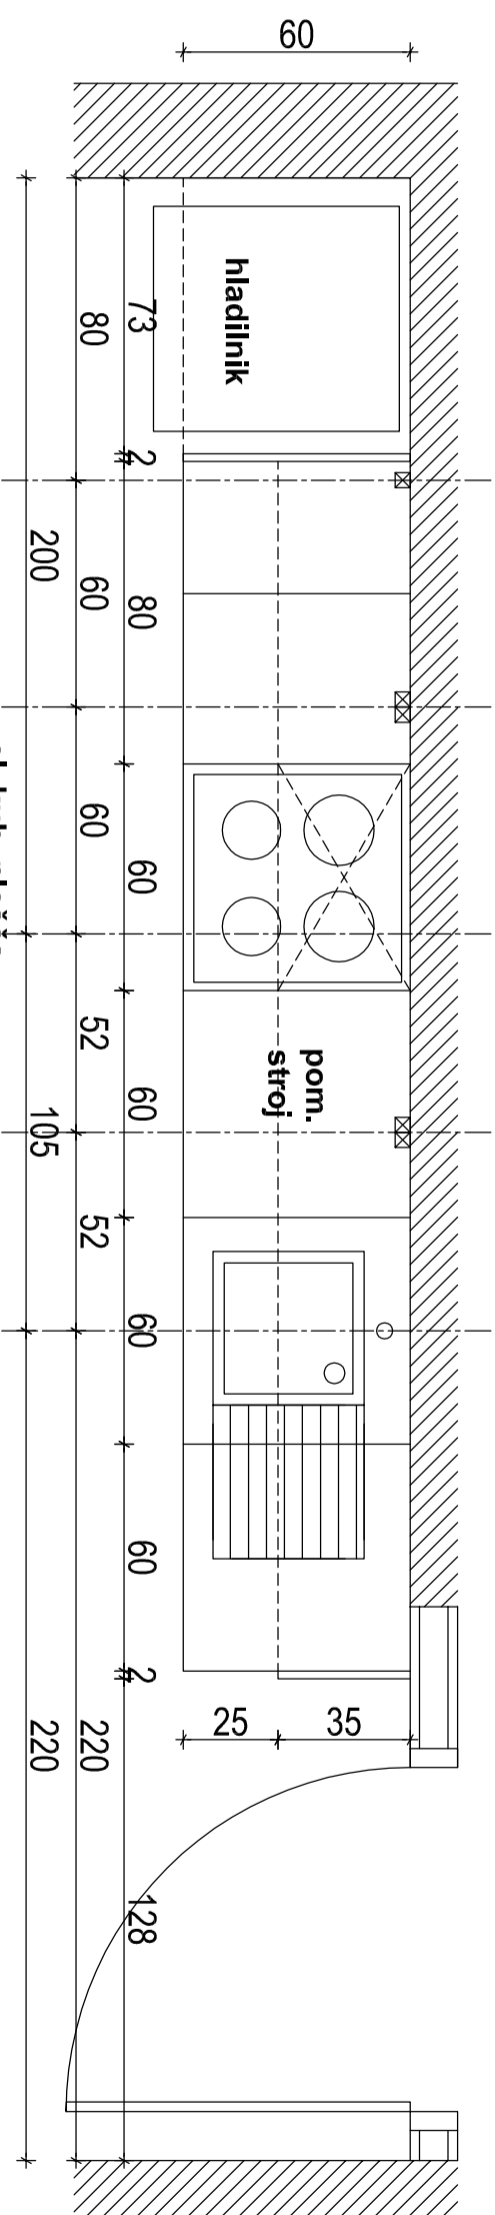

# PREVENTIVNE PROJEKTNE DELAVNICE - N1.08

POGLED

TLORIS

el. kuh. plošča  
pečica  
priključek za napo  
h=170cm

	načrt:	Načrt opreme CSD Radvoljica	naziv risbe	PREV. PROJ.DEL. - KUHINJA - N1.08
	investitor:	MDDSZ Kotnikova 28, Ljubljana	odg. projektant sodelavec	IDA PAVLIČ, u.d.a. Barbara Zakrajšek, m.i.a.
	št. proj.	01-2017	št. nač.	11-2017
		Julij 2017		Julij 2017
		M 1:20		št. risbe
				24