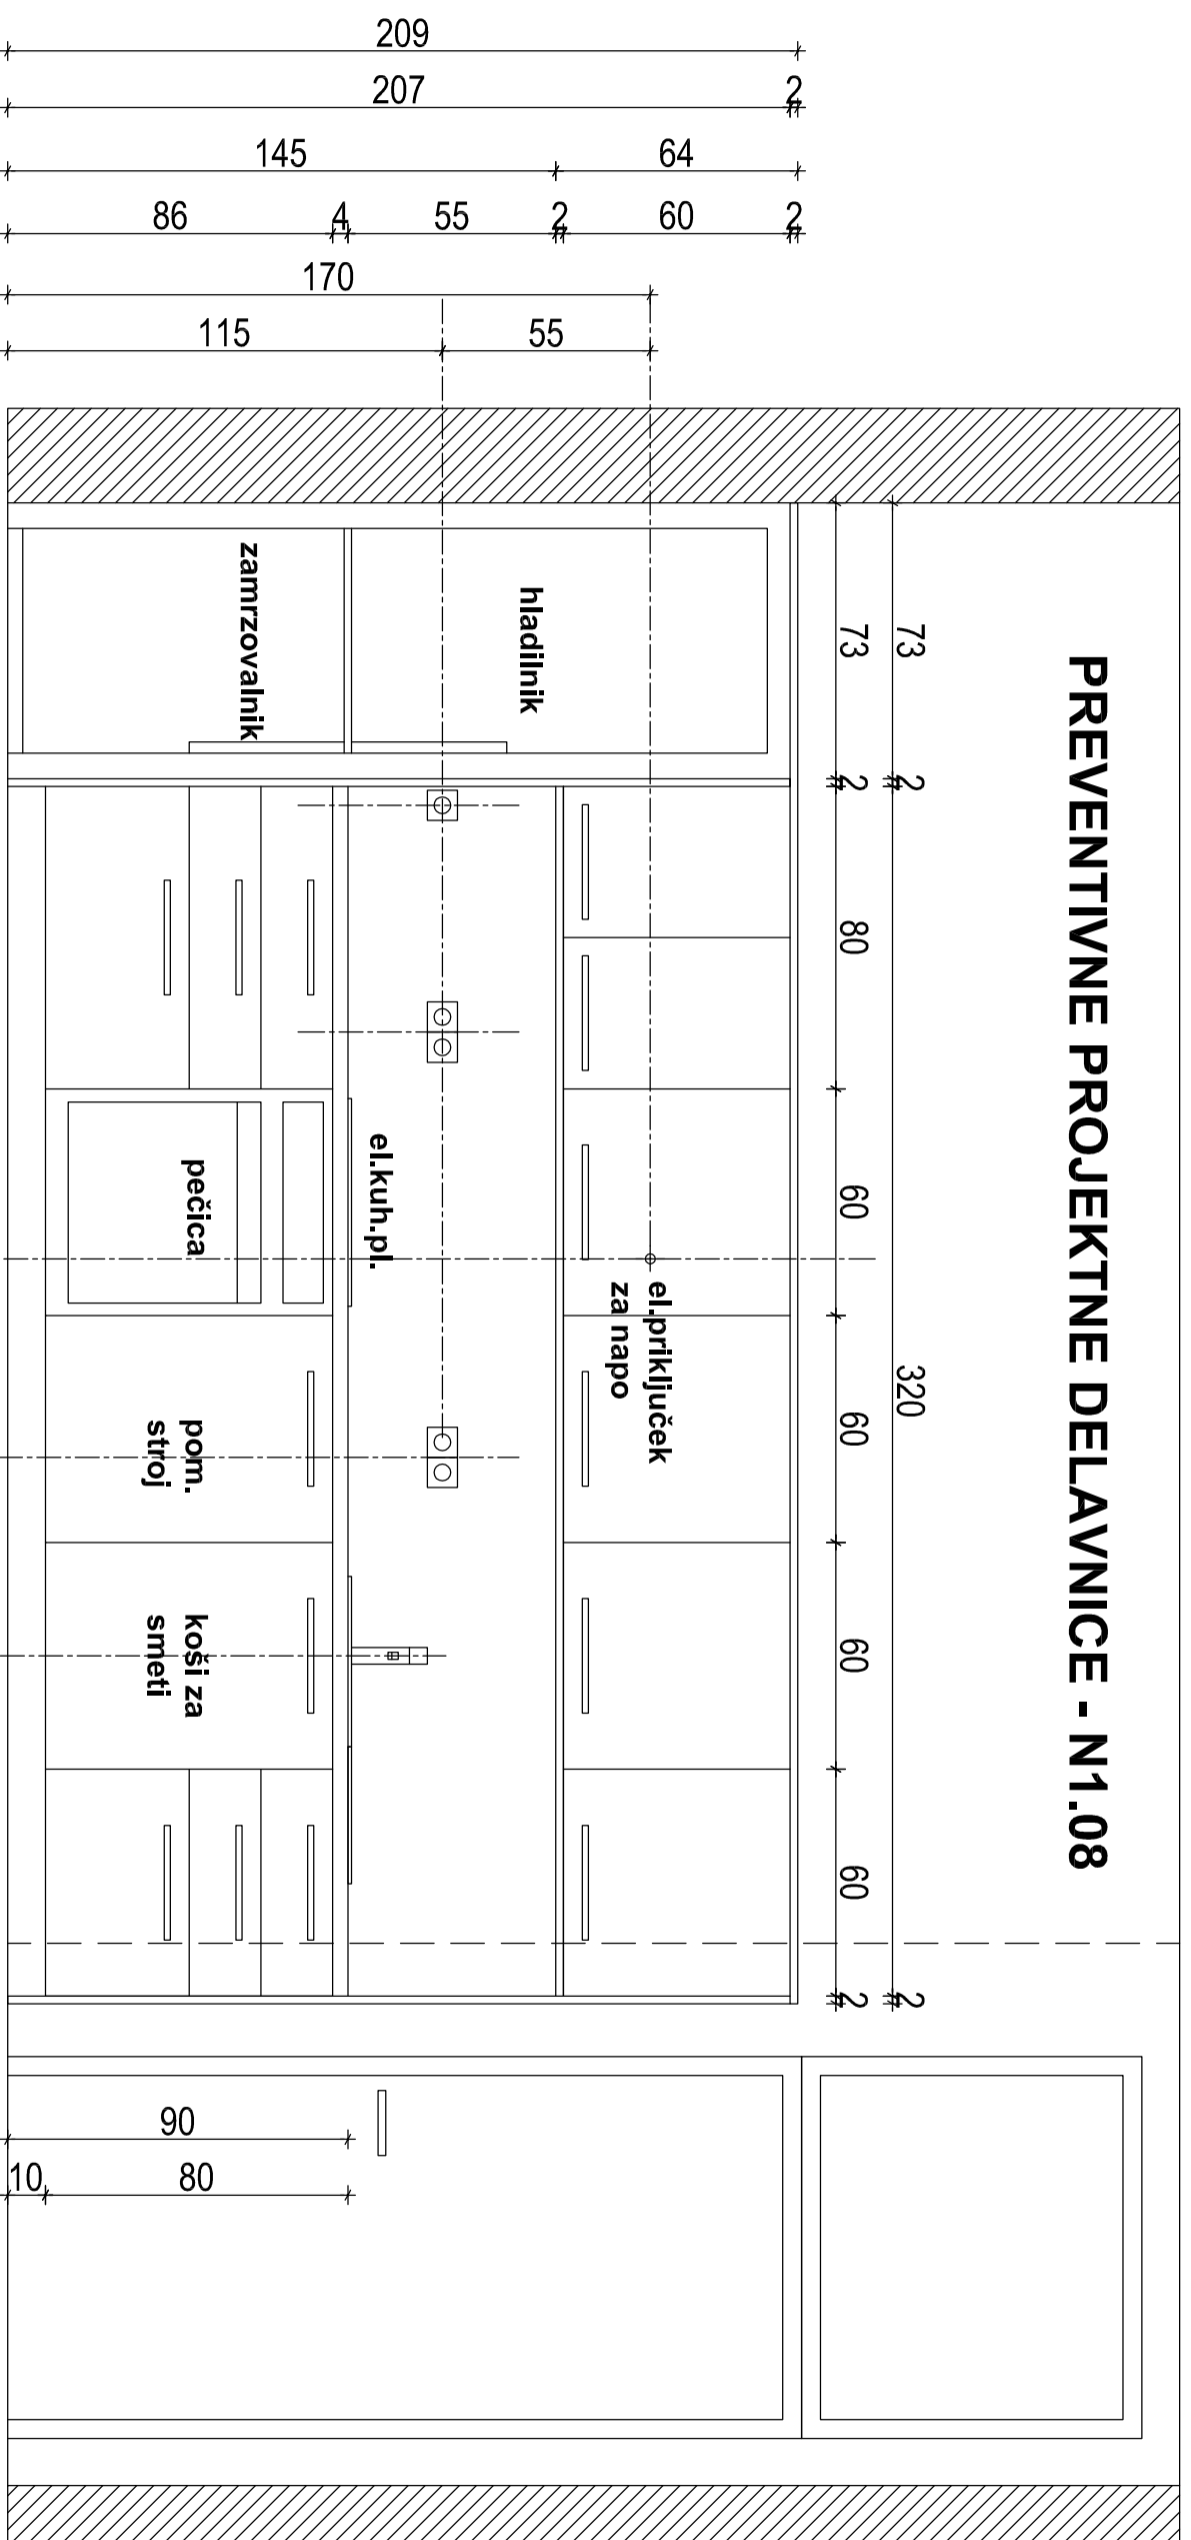

# PREVENTIVNE PROJEKTNE DELAVNICE - N1.08

POGLED

TLORIS

el. kuh. plošča  
pečica  
priključek za napo  
h=170cm

	načrt:	Načrt opreme CSD Radvoljica	naziv risbe	PREV. PROJ.DEL. - KUHINJA - N1.08
	investitor:	MDDSZ Kotnikova 28, Ljubljana	odg. projektant sodelavec	IDA PAVLIČ, u.d.a. Barbara Zakrajšek, m.i.a.
	št. proj.	01-2017	št. nač.	11-2017
		Julij 2017		Julij 2017
		M 1:20		št. risbe
				24