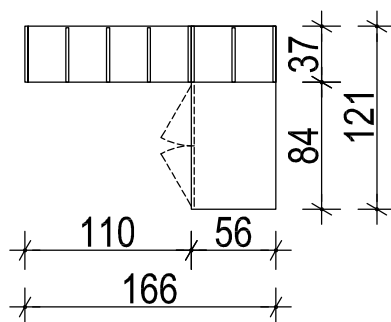

NO-240 34 KOS
dim. 90x42x240cm

NOG-240 11 KOS
dim. 90x42x240cm

NO1-240 6 KOS
dim. 45x42x240cm

NO2-240 1 KOS
dim. 60x60x240cm
Prostor: N2.27

NO3-310 1 KOS
dim. 120x70x310cm
Prostor: N2.07

NO4-240 2 KOS
dim. 80x42x240cm

NOK-310 1 KOS
dim. 80+40x60x310cm
Prostor: N2.08

NOD-240 4 KOS
dim. 90x42x240cm
Prostor: N2.11

NOD1-240 1 KOS
dim. 45x42x240cm

NODG-240 1 KOS
dim. 90x42x240cm
Prostor: N2.11

NOD-75 2 KOS
dim. 90x42x75cm
Prostor: N2.11

NOD1-75 1 KOS
dim. 45x42x75cm
Prostor: N2.11

NSO-268 1 KOS
dim. 166x37x268cm+84x56x91cm
Prostor: N1.14

NOG1-200 1 KOS
dim. 220x35x200cm
Prostor: N1.08

OČ 1 KOS
omara za čistila
dim. 117x30x200cm

A1-120 7 KOS
dim. 120x30x200cm