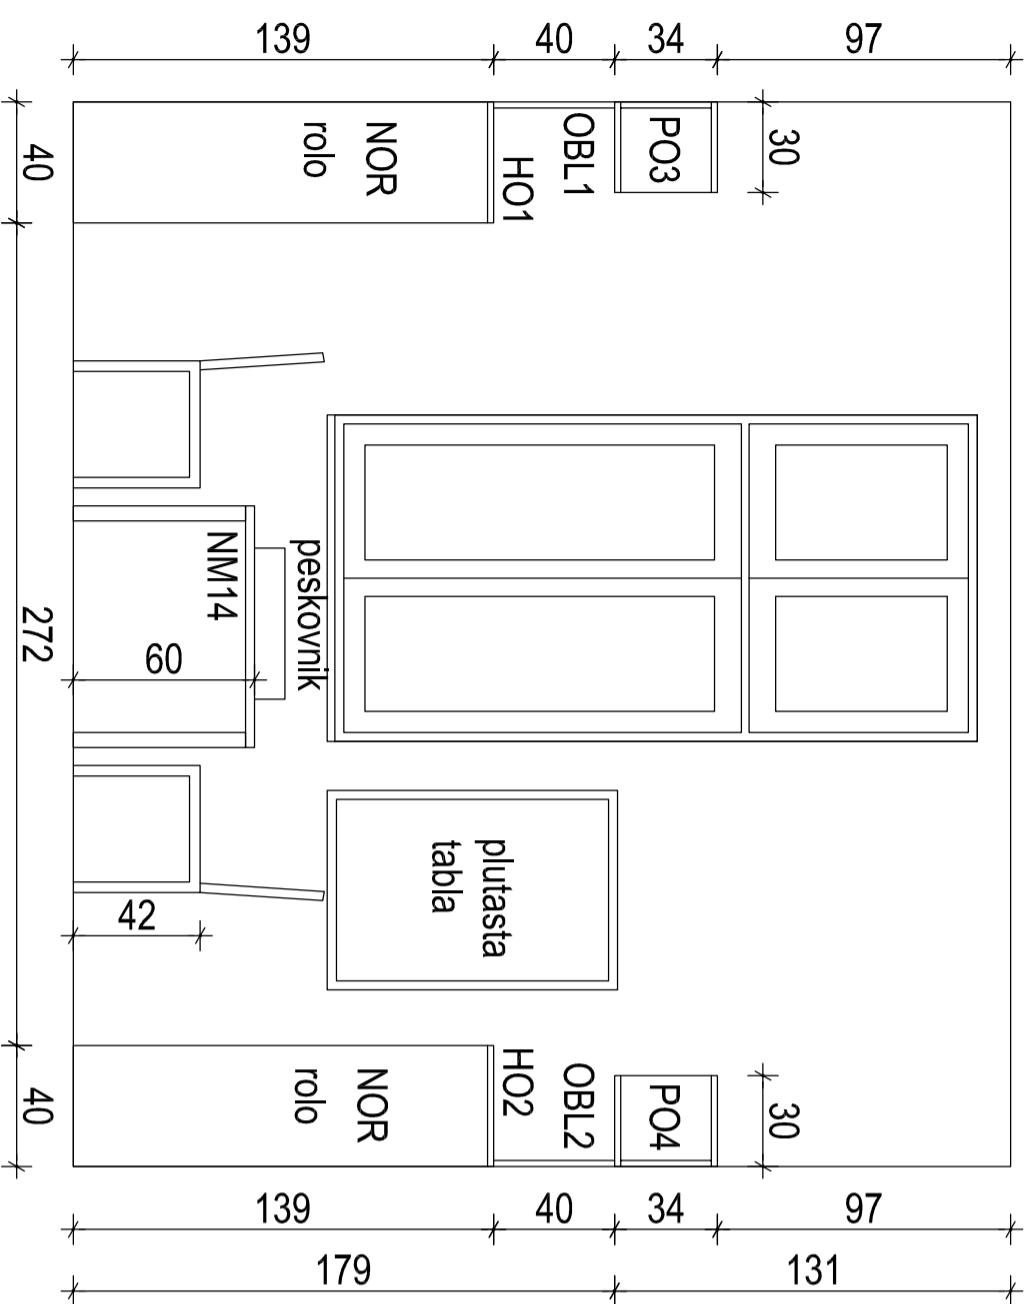

SOBA ZA POGOVORE - N2.22

NO2 - pogled

NO2
nizka omara
prostor N2.21

 <small>IZ OBLASTI GRAFIČNEGA, ARHITEKTURNEGA IN INTERIERSKEGA OBlikOVANJA</small>	načrt:	Nacrt opreme CSD Radvoljica	naziv risbe	SOBA ZA POGOVORE - N2.22
	investitor:	MDDSZ Kotnikova 28, Ljubljana	odg. projektant sodelavec	IDA PAVLIČ, u.d.a. ZAPS A - 0078 Barbara Zakrajšek, m.i.a.
	št. proj.:	01-2017	št. nač.:	11-2017
		Julij 2017		M 1:25
				št. risbe
				30