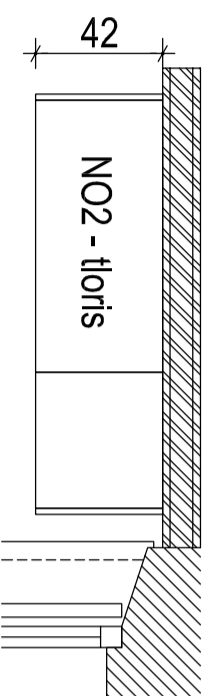

SOBA ZA POGOVORE - N2.22

NO2 - pogled

NO2
nizka omara
prostor N2.21

 <small>IZ OBLASTI GRAFIČNEGA, ARHITEKTURNEGA IN INTERIERSKEGA OBlikOVANJA</small>	načrt:	Nacrt opreme CSD Radvoljica	naziv risbe	SOBA ZA POGOVORE - N2.22
	investitor:	MDDSZ Kotnikova 28, Ljubljana	odg. projektant sodelavec	IDA PAVLIČ, u.d.a. ZAPS A - 0078 Barbara Zakrajšek, m.i.a.
	št. proj.:	01-2017	št. nač.:	11-2017
		Julij 2017		M 1:25
				št. risbe
				30