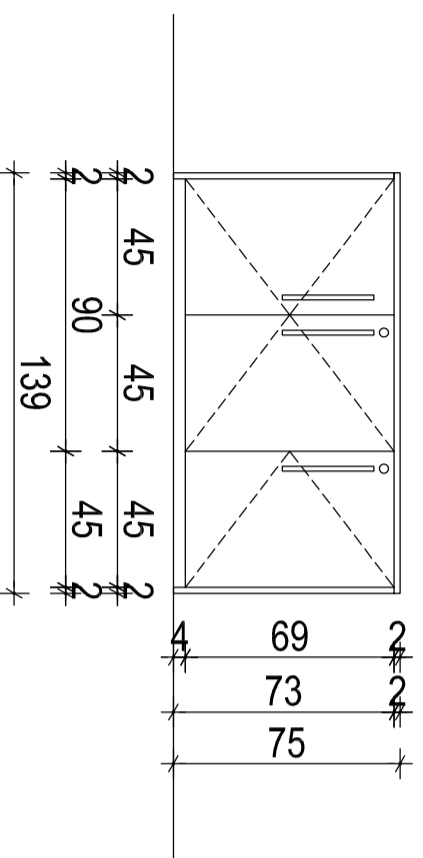

SOBA ZA POGOVORE - N2.22

NO2 - pogled

NO2
nizka omara
prostor N2.21

 <small>IZ OBLASTI GRAFIČNEGA, ARHITEKTURNEGA IN INTERIERSKEGA OBlikOVANJA</small>	načrt:	Nacrt opreme CSD Radvoljica	naziv risbe	SOBA ZA POGOVORE - N2.22
	investitor:	MDDSZ Kotnikova 28, Ljubljana	odg. projektant sodelavec	IDA PAVLIČ, u.d.a. ZAPS A - 0078 Barbara Zakrajšek, m.i.a.
	št. proj.:	01-2017	št. nač.:	11-2017
		Julij 2017		M 1:25
				št. risbe
				30