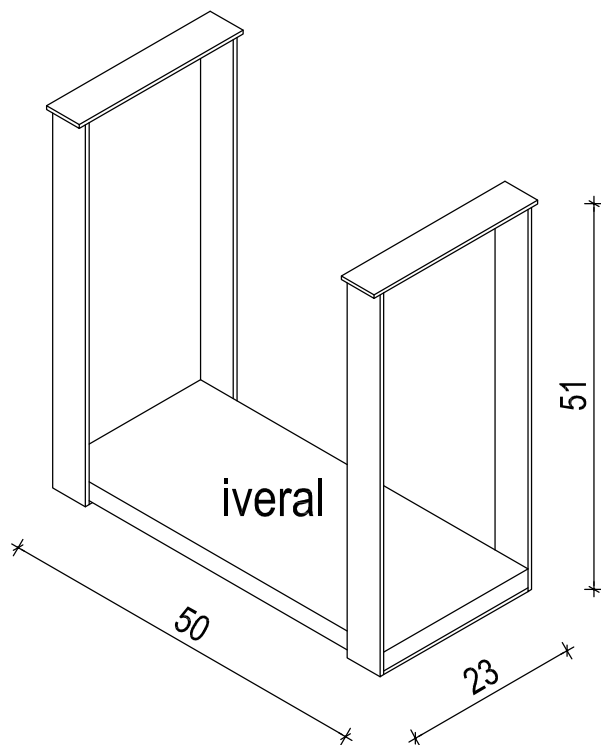

NP 13 KOS
dim. 42x50x64cm

NPD 1 KOS
dim. 42x50x64cm

ER 28 KOS
dim. 23x50x51cm

AKSONOMETRIJA

TLORIS

zaklepanje

PREREZ

POGLED