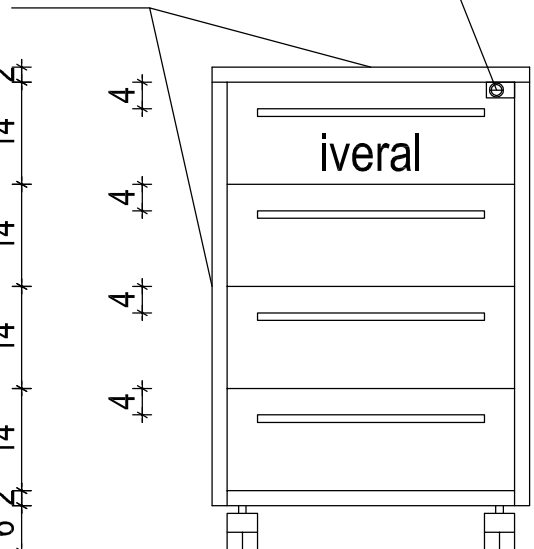

NP 13 KOS
dim. 42x50x64cm

NPD 1 KOS
dim. 42x50x64cm

ER 28 KOS
dim. 23x50x51cm

AKSONOMETRIJA

TLORIS

zaklepanje

PREREZ

POGLED

	načrt: Načrt opreme CSD Radvoljica	naziv risbe: SPISEK NOVIH PREDALNIKOV
	investitor: MDDSZ Kotnikova 28, Ljubljana	odg. projektant: IDA PAVLIČ, u.d.i.a. sodelavec: Barbara Zakrajšek, m.i.a.
	št. proj. 01-2017	št. nač. 11-2017
		julij 2017
		M 1:10
		št. risbe 4