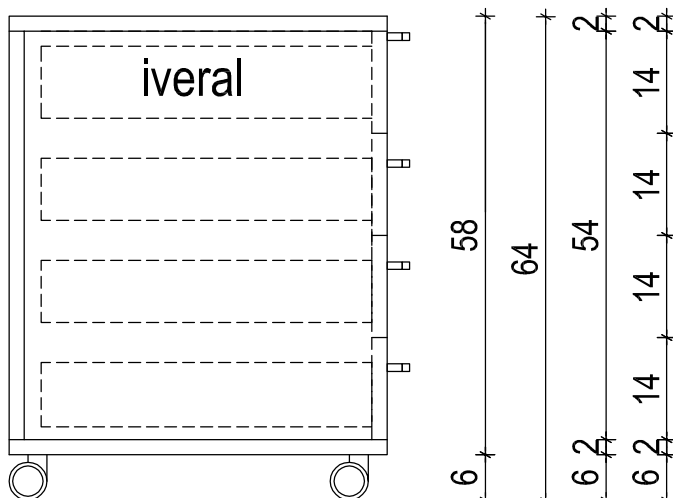

NP 13 KOS
dim. 42x50x64cm

NPD 1 KOS
dim. 42x50x64cm

ER 28 KOS
dim. 23x50x51cm

AKSONOMETRIJA

TLORIS

zaklepanje

PREREZ

POGLED