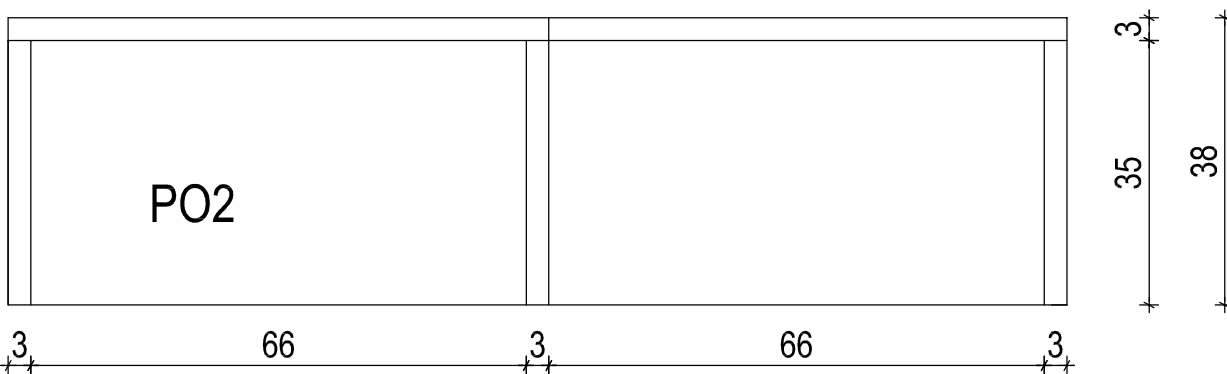

POGLED

TLORIS PO2-stenski element za pisanje 2 KOS
dim. 140x35x123cm

	načrt:	Načrt opreme CSD Radvoljica	naziv risbe	ELEMENTI ZA PISANJE - PO2						
	investitor:	MDDSZ Kotnikova 28, Ljubljana	odg. projektant	IDA PAVLIČ, u.d.i.a.	ZAPS A - 0078					
			sodelavec	Barbara Zakrajšek, m.i.a.						
			št. proj.	01-2017	št. nač.	11-2017	julij 2017	M 1:10	št. risbe	7