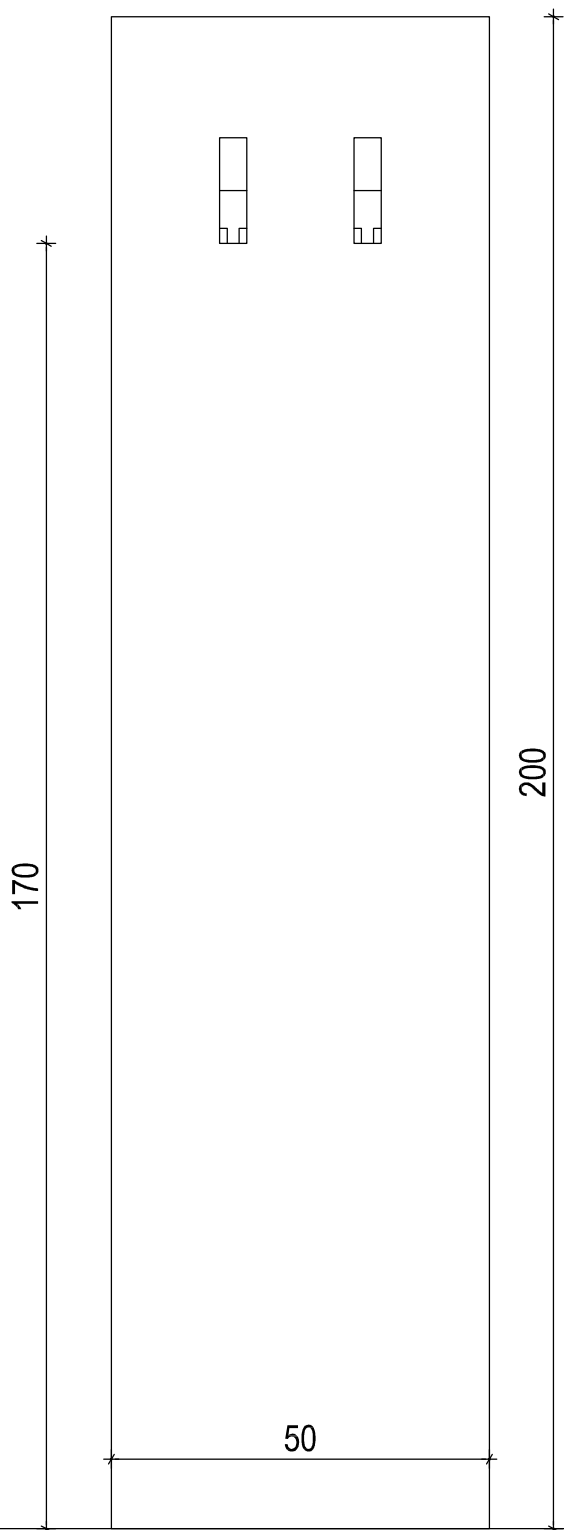

# STRANSKI POGLED

OBS 20 KOS  
dim. 50x200x2cm

OBS1 2 KOS  
dim. 50x200x2cm  
barva: srebrna

OBS2 1 KOS  
dim. 45x200x2cm