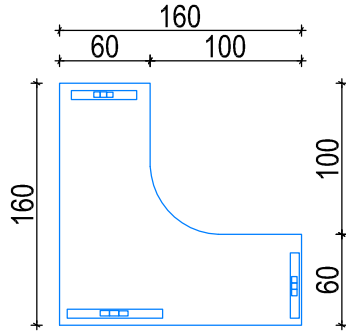

**SPISEK MIZ  
SELITEV IZ LOKACIJE KRANJSKA 13**

oznaka: srebrna, javor  
MO-B1  
količina: 1 kos

oznaka: bukev, javor  
MO2  
količina: 3 kos

oznaka: bukev, javor  
MO3  
količina: 1 kos

oznaka: bukev, javor  
MO4  
količina: 1 kos

oznaka: bukev, javor  
MO-Ø70  
količina: 1 kos

oznaka: bukev, javor  
MO5  
količina: 1 kos

	načrt: Načrt opreme CSD Radvoljica	naziv risbe: SPISEK MIZ - KRANJSKA 13			
	investitor: MDDSZ Kotnikova 28, Ljubljana	odg. projektant: IDA PAVLIČ, u.d.i.a. sodelavec: Barbara Zakrajšek, m.i.a.	ZAPS A - 0078		
	št. proj. 01-2017	št. nač. 11-2017	julij 2017	M 1:50	št. risbe 35