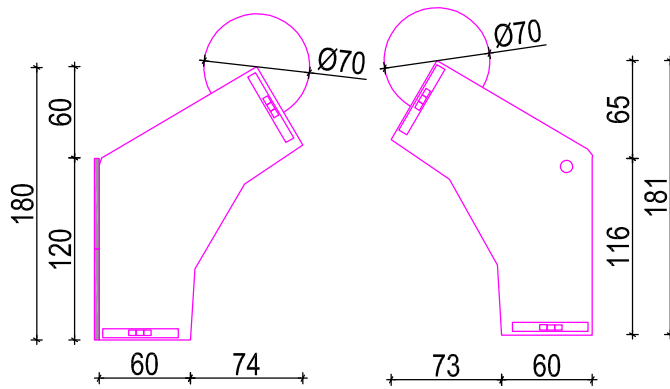

**SPISEK MIZ  
SELITEV IZ LOKACIJE KRANJSKA 13**

oznaka: srebrna, javor  
MO-B1  
količina: 1 kos

oznaka: bukev, javor  
MO2  
količina: 3 kos

oznaka: bukev, javor  
MO3  
količina: 1 kos

oznaka: bukev, javor  
MO4  
količina: 1 kos

oznaka: bukev, javor  
MO-Ø70  
količina: 1 kos

oznaka: bukev, javor  
MO5  
količina: 1 kos

	načrt: Načrt opreme CSD Radvoljica	naziv risbe: SPISEK MIZ - KRANJSKA 13			
	investitor: MDDSZ Kotnikova 28, Ljubljana	odg. projektant: IDA PAVLIČ, u.d.i.a. sodelavec: Barbara Zakrajšek, m.i.a.	ZAPS A - 0078		
	št. proj. 01-2017	št. nač. 11-2017	julij 2017	M 1:50	št. risbe 35