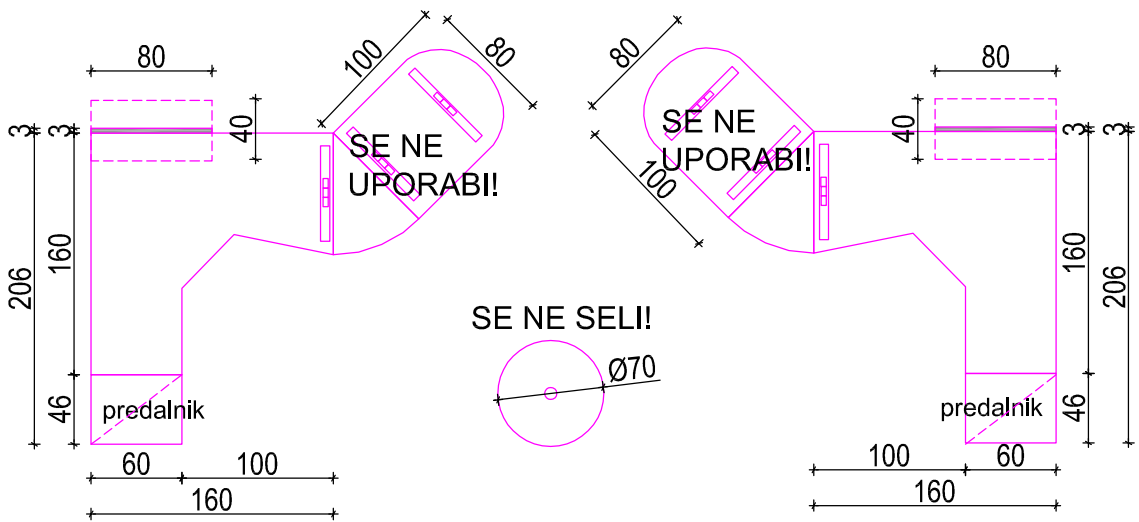

**SPISEK MIZ  
SELITEV IZ LOKACIJE KRANJSKA 13**

oznaka: srebrna, javor  
MO-B1  
količina: 1 kos

oznaka: bukev, javor  
MO2  
količina: 3 kos

oznaka: bukev, javor  
MO3  
količina: 1 kos

oznaka: bukev, javor  
MO4  
količina: 1 kos

oznaka: bukev, javor  
MO-Ø70  
količina: 1 kos

oznaka: bukev, javor  
MO5  
količina: 1 kos

	načrt: Načrt opreme CSD Radvoljica	naziv risbe: SPISEK MIZ - KRANJSKA 13			
	investitor: MDDSZ Kotnikova 28, Ljubljana	odg. projektant: IDA PAVLIČ, u.d.i.a. sodelavec: Barbara Zakrajšek, m.i.a.	ZAPS A - 0078		
	št. proj. 01-2017	št. nač. 11-2017	julij 2017	M 1:50	št. risbe 35