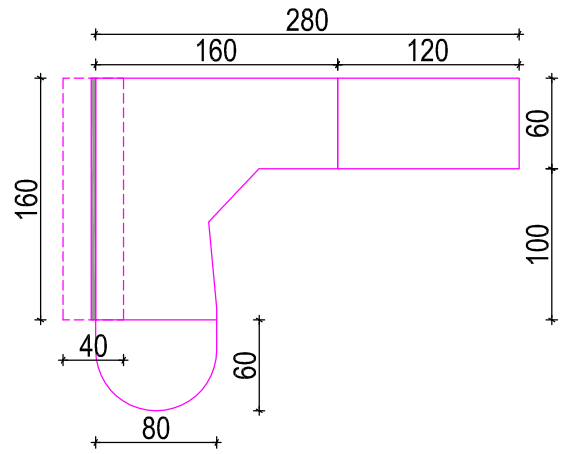

SPISEK POHIŠTVA SELITEV IZ LOKACIJE KOPALIŠKA 10

bukev, javor
OO1-268
4 kos

bukev, javor
OO2-268
1 kos

oznaka: MO1
količina: 1 kos

srebna, javor
OOB-240
2 kos
Kopališka 10

srebna, javor
OOB-84
1 kos

Kopališka 10 (1 kos)

srebna, javor
OOB1-84
1 kos

Kopališka 10 (1 kos)

srebna, javor
MO-D
1 kos
Kopališka 10

predalnik

	načrt:	Načrt opreme CSD Radvoljica	naziv risbe	SPISEK POHIŠTVA - KOPALIŠKA 10						
	investitor:	MDDSZ Kotnikova 28, Ljubljana	odg. projektant	IDA PAVLIČ, u.d.i.a.	ZAPS A - 0078					
			sodelavec	Barbara Zakrajšek, m.i.a.						
			št. proj.	01-2017	št. nač.	11-2017	julij 2017	M 1:50	št. risbe	37