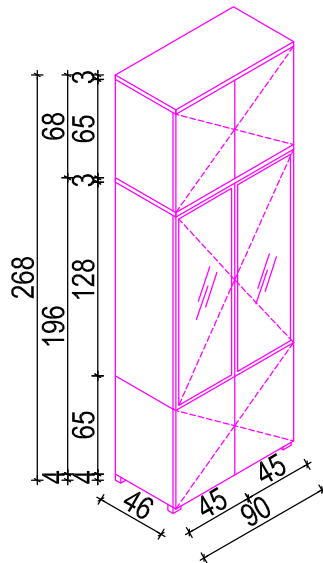

SPISEK POHIŠTVA SELITEV IZ LOKACIJE KOPALIŠKA 10

bukev, javor
OO1-268
4 kos

bukev, javor
OO2-268
1 kos

oznaka: MO1
količina: 1 kos

srebna, javor
OOB-240
2 kos
Kopališka 10

srebna, javor
OOB-84
1 kos

Kopališka 10 (1 kos)

srebna, javor
OOB1-84
1 kos

Kopališka 10 (1 kos)

srebna, javor
MO-D
1 kos
Kopališka 10

predalnik

	načrt:	Načrt opreme CSD Radvoljica	naziv risbe	SPISEK POHIŠTVA - KOPALIŠKA 10						
	investitor:	MDDSZ Kotnikova 28, Ljubljana	odg. projektant	IDA PAVLIČ, u.d.i.a.	ZAPS A - 0078					
			sodelavec	Barbara Zakrajšek, m.i.a.						
			št. proj.	01-2017	št. nač.	11-2017	julij 2017	M 1:50	št. risbe	37