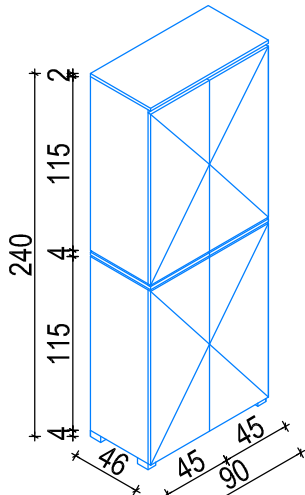

SPISEK POHIŠTVA SELITEV IZ LOKACIJE KOPALIŠKA 10

bukev, javor
OO1-268
4 kos

bukev, javor
OO2-268
1 kos

oznaka: MO1
količina: 1 kos

srebna, javor
OOB-240
2 kos
Kopališka 10

srebna, javor
OOB-84
1 kos

Kopališka 10 (1 kos)

srebna, javor
OOB1-84
1 kos

Kopališka 10 (1 kos)

srebna, javor
MO-D
1 kos
Kopališka 10

predalnik

	načrt:	Načrt opreme CSD Radvoljica	naziv risbe	SPISEK POHIŠTVA - KOPALIŠKA 10						
	investitor:	MDDSZ Kotnikova 28, Ljubljana	odg. projektant	IDA PAVLIČ, u.d.i.a.	ZAPS A - 0078					
			sodelavec	Barbara Zakrajšek, m.i.a.						
			št. proj.	01-2017	št. nač.	11-2017	julij 2017	M 1:50	št. risbe	37