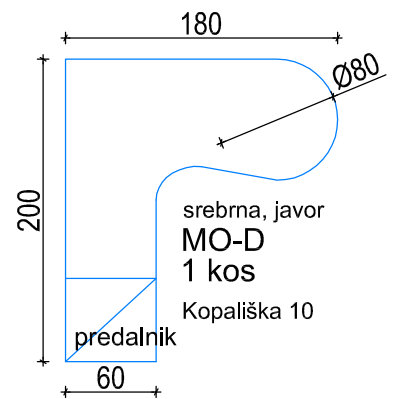

SPISEK POHIŠTVA SELITEV IZ LOKACIJE KOPALIŠKA 10

bukev, javor
OO1-268
4 kos

bukev, javor
OO2-268
1 kos

oznaka: MO1
količina: 1 kos

srebna, javor
OOB-240
2 kos
Kopališka 10

srebna, javor
OOB-84
1 kos

Kopališka 10 (1 kos)

srebna, javor
OOB1-84
1 kos

Kopališka 10 (1 kos)

srebna, javor
MO-D
1 kos
Kopališka 10

predalnik

	načrt:	Načrt opreme CSD Radvoljica	naziv risbe	SPISEK POHIŠTVA - KOPALIŠKA 10						
	investitor:	MDDSZ Kotnikova 28, Ljubljana	odg. projektant	IDA PAVLIČ, u.d.i.a.	ZAPS A - 0078					
			sodelavec	Barbara Zakrajšek, m.i.a.						
			št. proj.	01-2017	št. nač.	11-2017	julij 2017	M 1:50	št. risbe	37