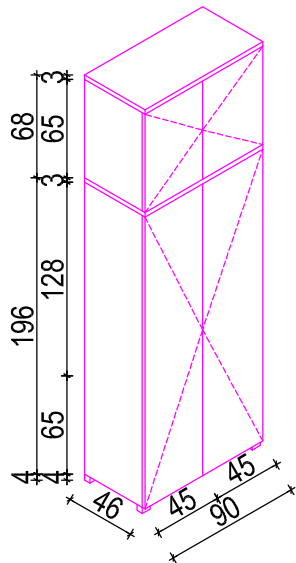

SPISEK POHIŠTVA SELITEV IZ LOKACIJE KOPALIŠKA 10

bukev, javor
OO1-268
4 kos

bukev, javor
OO2-268
1 kos

oznaka: MO1
količina: 1 kos

srebna, javor
OOB-240
2 kos
Kopališka 10

srebna, javor
OOB-84
1 kos

Kopališka 10 (1 kos)

srebna, javor
OOB1-84
1 kos

Kopališka 10 (1 kos)

srebna, javor
MO-D
1 kos
Kopališka 10

predalnik

	načrt:	Načrt opreme CSD Radvoljica	naziv risbe	SPISEK POHIŠTVA - KOPALIŠKA 10						
	investitor:	MDDSZ Kotnikova 28, Ljubljana	odg. projektant	IDA PAVLIČ, u.d.i.a.	ZAPS A - 0078					
			sodelavec	Barbara Zakrajšek, m.i.a.						
			št. proj.	01-2017	št. nač.	11-2017	julij 2017	M 1:50	št. risbe	37