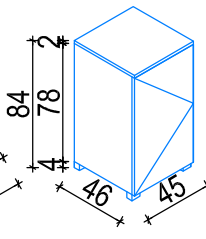

SPISEK POHIŠTVA SELITEV IZ LOKACIJE KOPALIŠKA 10

bukev, javor
OO1-268
4 kos

bukev, javor
OO2-268
1 kos

oznaka: MO1
količina: 1 kos

srebna, javor
OOB-240
2 kos
Kopališka 10

srebna, javor
OOB-84
1 kos

Kopališka 10 (1 kos)