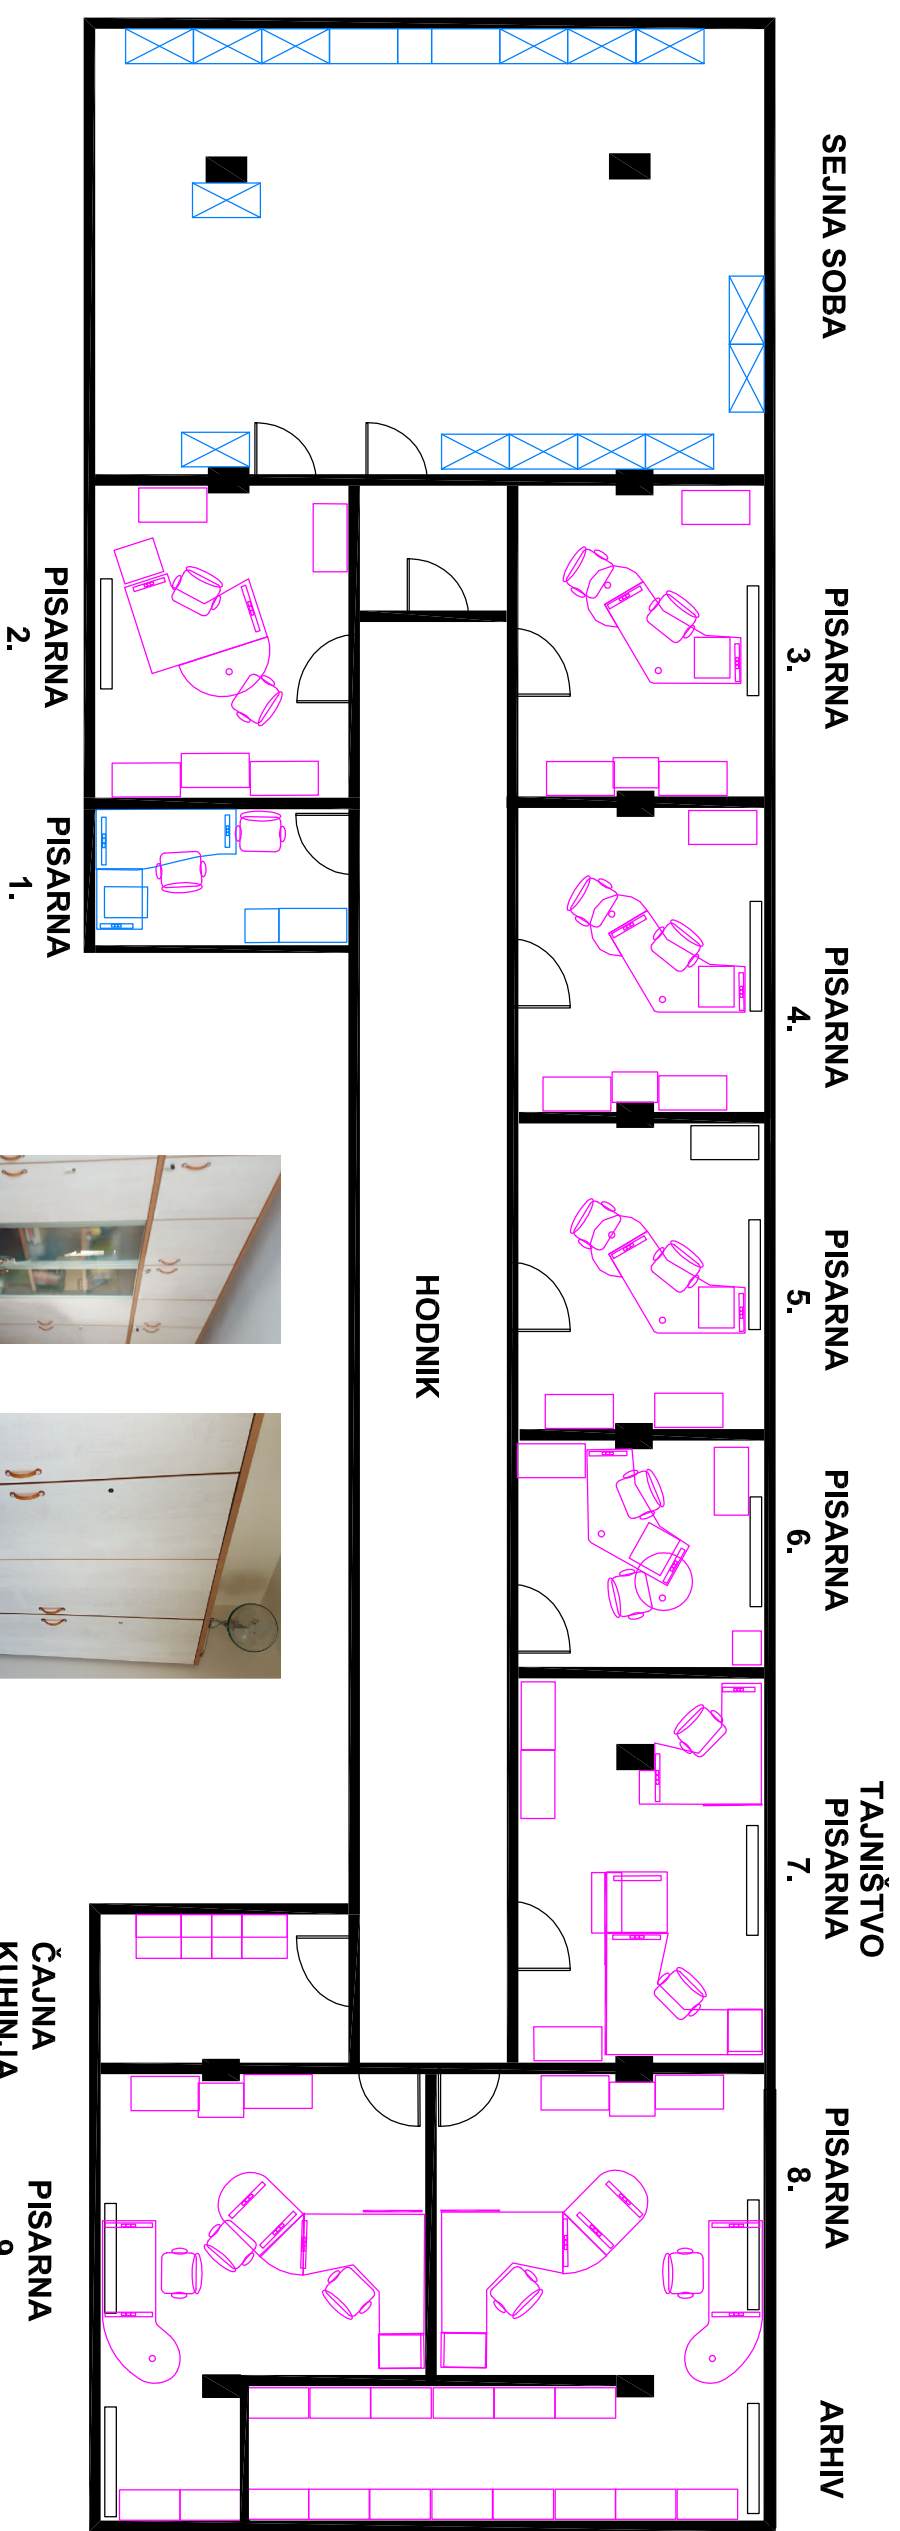

TLORIS PROSTOROV NA KRANJSKI CESTI 13, RADOVLJICA

omare arhiv

	načrt:	Náčrt opreme CSD Radvoljica	naziv risbe	TLORIS PISARN - KRANJSKA 13
	investitor:	MDDSZ Kotnikova 28, Ljubljana	odg. projektant sodelavec	IDA PAVLIČ, u.d.a. ZAPS A - 0078 Barbara Zakrajšek, m.i.a.
	št. proj:	01-2017	št. nač:	11-2017
		Julij 2017		M 1:100 št. risbe 39