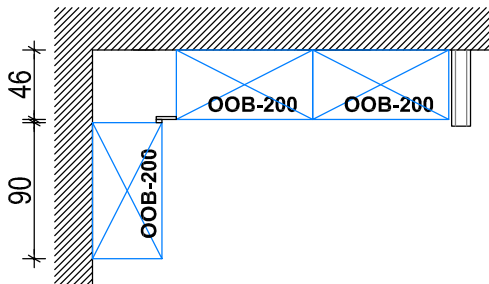

PISARNA N1.17
PSP

načrt: Načrt opreme CSD Radvoljica
investitor: MDDSZ
Kotnikova 28, Ljubljana

naziv risbe: PISARNA N1.10, N1.17 IN N1.18
odg. projektant: IDA PAVLIČ, u.d.i.a. ZAPS A - 0078
sodelavec: Barbara Zakrajšek, m.i.a.