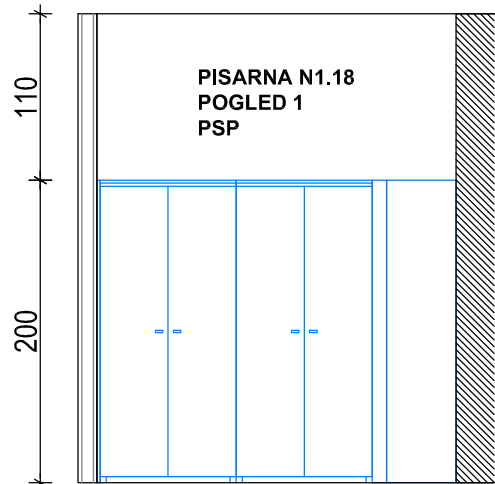

PISARNA N1.17
PSP

načrt: Načrt opreme CSD Radvoljica
investitor: MDDSZ
Kotnikova 28, Ljubljana

naziv risbe: PISARNA N1.10, N1.17 IN N1.18
odg. projektant: IDA PAVLIČ, u.d.i.a. ZAPS A - 0078
sodelavec: Barbara Zakrajšek, m.i.a.